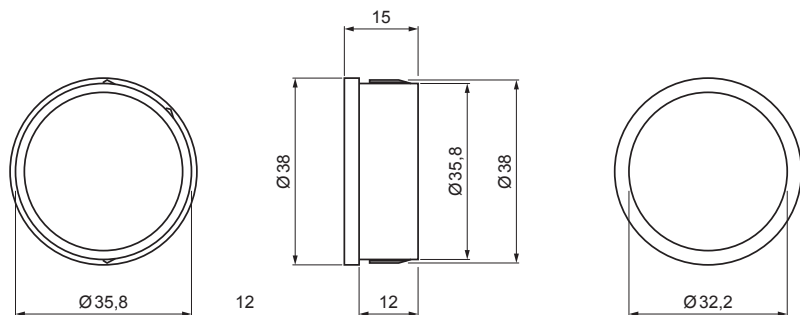

TECHNICKÝ LIST

PVC VYMEZOVACÍ KROUŽEK ZACHYTÁVAČE SNĚHU

ZS-WZSF-VK PVC

DETAIL:

1. svorka zachytávače sněhu pro falzovanou krytinu
2. nástavec zachytávače sněhu pro falzovanou krytinu
3. rozrážeč ledu zachytávače sněhu pro falzovanou krytinu
4. trubka zachytávače sněhu pro falzovanou krytinu
5. PVC spojka trubky zachytávače sněhu
6. PVC krytka trubky zachytávače sněhu
7. PVC vymežovací kroužek zachytávače sněhu

IC PVC – Intenzivní černá – RAL 9005

INDEX	ZMĚNA	DATUM	PODPIS		
ZN. MAT.			T.O.	HMOTNOST kg	MER.
ROZM.-POLOT					
POM. ZAŘ.				STN	TR.Č.
VYPR.	Ing. Kluska M.			POZN.	Č.POZICE
PRESK.					
TECHNOL.	TECHNOL.			STARÝ V.	Č.V.
NÁZEV PVC vymežovací kroužek zachytávače sněhu				Počet listů	ZS-WZSF-VK PVC List