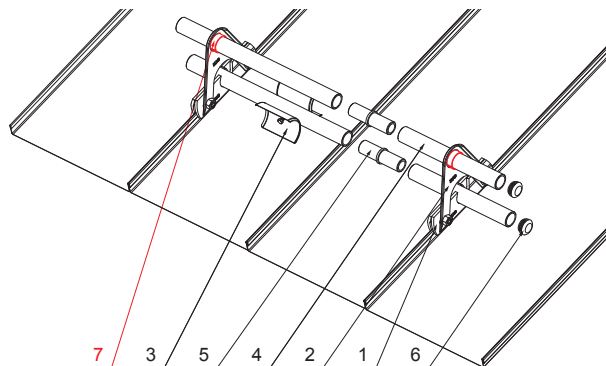

TECHNICKÝ LIST

PVC VYMEZOVACÍ KROUŽEK ZACHYTÁVAČE SNĚHU

ZS-WZSF-VK PVC

DETAIL:

1. svorka zachytávače sněhu pro falzovanou krytinu
2. nástavec zachytávače sněhu pro falzovanou krytinu
3. rozrážeč ledu zachytávače sněhu pro falzovanou krytinu
4. trubka zachytávače sněhu pro falzovanou krytinu
5. PVC spojka trubky zachytávače sněhu
6. PVC krytka trubky zachytávače sněhu
7. PVC vymežovací kroužek zachytávače sněhu

IC PVC – Intenzivní černá – RAL 9005

INDEX	ZMĚNA	DATUM	PODPIS		
ZN. MAT.			T.O.	HMOTNOST kg	MER.
ROZM.-POLOT					
POM. ZAŘ.				STN	TR.Č.
VYPR.	Ing. Kluska M.			POZN.	Č.POZICE
PRESK.					
TECHNOL.	TECHNOL.			STARÝ V.	Č.V.
NÁZEV PVC vymežovací kroužek zachytávače sněhu				Počet listů	ZS-WZSF-VK PVC List