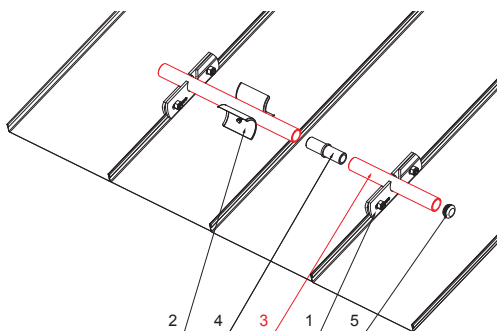

# TRUBKA ZACHYTÁVAČE SNĚHU PRO FALZOVANÚ KRYTINU ZS-WZSF RU 32

**DETAIL:**

1. svorka zachytávače sněhu pro falzovanou krytinu
2. rozrážeč ledu zachytávače sněhu pro falzovanou krytinu
3. trubka zachytávače sněhu pro falzovanou krytinu
4. PVC spojka trubky zachytávače sněhu
5. PVC krytka trubky zachytávače sněhu