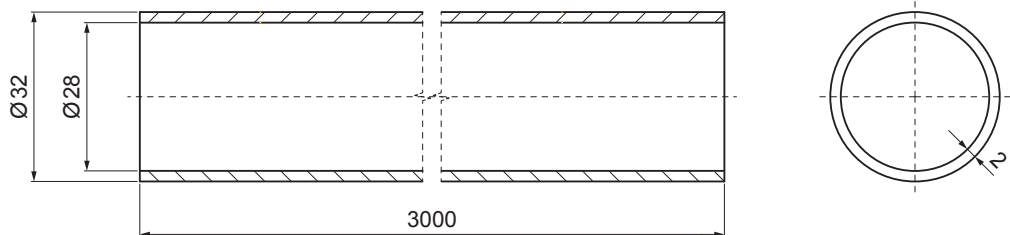

# TRUBKA ZACHYTÁVAČE SNĚHU PRO FALZOVANÚ KRYTINU ZS-WZSF RU 32

**DETAIL:**

1. svorka zachytávače sněhu pro falzovanou krytinu
2. rozrážeč ledu zachytávače sněhu pro falzovanou krytinu
3. trubka zachytávače sněhu pro falzovanou krytinu
4. PVC spojka trubky zachytávače sněhu
5. PVC krytka trubky zachytávače sněhu