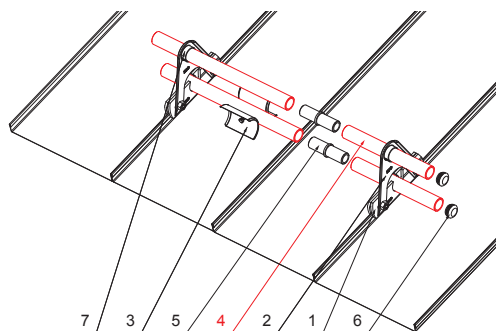

# TRUBKA ZACHYTÁVAČE SNĚHU PRO FALZOVANÚ KRYTINU ZS-WZSF RU 32

**DETAIL:**

1. svorka zachytávače sněhu pro falzovanou krytinu
2. rozrážeč ledu zachytávače sněhu pro falzovanou krytinu
3. trubka zachytávače sněhu pro falzovanou krytinu
4. PVC spojka trubky zachytávače sněhu
5. PVC krytka trubky zachytávače sněhu