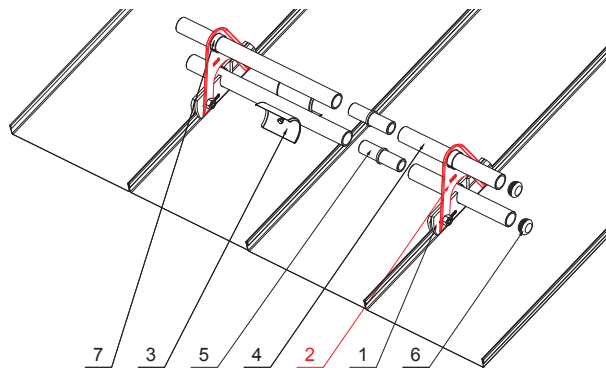

# NÁSTAVEC ZACHYTÁVAČE SNĚHU PRO FALZOVANOU KRYTINU ZS-WZSF ND/2

**DETAIL:**

1. svorka zachytávače sněhu pro falzovanou krytinu
2. **nástavec zachytávače sněhu pro falzovanou krytinu**
3. rozrážeč ledu zachytávače sněhu pro falzovanou krytinu
4. trubka zachytávače sněhu pro falzovanou krytinu
5. PVC spojka trubky zachytávače sněhu
6. PVC krytka trubky zachytávače sněhu
7. PVC vymezovací kroužek zachytávače sněhu

**W** Hliník – Natur

INDEX	ZMĚNA	DATUM	PODPIS		
ZN. MAT.			T.O.	HMOTNOST kg	MER.
ROZM.-POLOT				STN	TR.Č.
POM. ZAŘ.				POZN.	Č.POZICE
VYPR. Ing. Kluska M.				STARÝ V.	Č.V.
PRESK.					
TECHNOL.			TECHNOL.		
NÁZEV Nástavec zachytávače sněhu pro falzovanou krytinu				Počet listů	ZS-WZSF ND/2 List