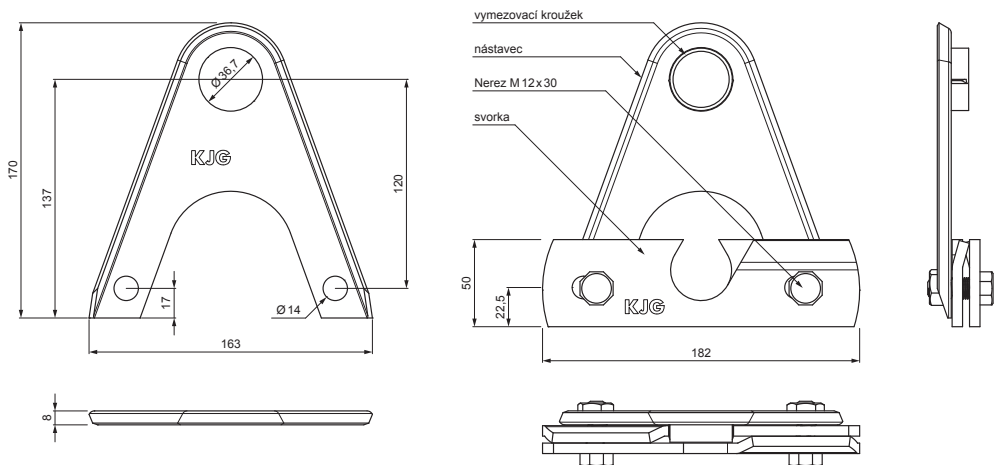

# NÁSTAVEC ZACHYTÁVAČE SNĚHU PRO FALZOVANOU KRYTINU ZS-WZSF ND/2

**DETAIL:**

1. svorka zachytávače sněhu pro falzovanou krytinu
2. **nástavec zachytávače sněhu pro falzovanou krytinu**
3. rozrážeč ledu zachytávače sněhu pro falzovanou krytinu
4. trubka zachytávače sněhu pro falzovanou krytinu
5. PVC spojka trubky zachytávače sněhu
6. PVC krytka trubky zachytávače sněhu
7. PVC vymezovací kroužek zachytávače sněhu