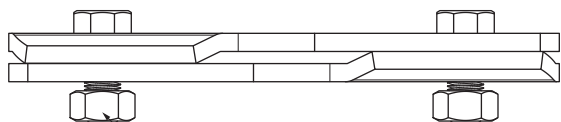

TECHNICKÝ LIST

SVORKA ZACHYTÁVAČE SNĚHU PRO FALZOVANOU KRYTINU ZS-WZSF 1/35

Nerez 6 HR skrutka M12 x 30
Nerez 6 HR matice M12

DETAIL:

1. svorka zachytávače sněhu pro falzovanou krytinu
2. rozrážeč ledu zachytávače sněhu pro falzovanou krytinu
3. trubka zachytávače sněhu pro falzovanou krytinu
4. PVC spojka trubky zachytávače sněhu
5. PVC krytka trubky zachytávače sněhu

W Hliník – Natur

INDEX	ZMĚNA	DATUM	PODPIS	 
ZN. MAT.			T.O.	
ROZM.-POLOT				MER.
POM. ZAŘ.				STN
VYPR. Ing. Kluska M.				TR.Č.
PRESK.				Č.POZICE
TECHNOL.		TECHNOL.		STARÝ V.
NÁZEV				Č.V.
Svorka zachytávače sněhu pro falzovanou krytinu			Počet listů	ZS-WZSF 1/35
				List 