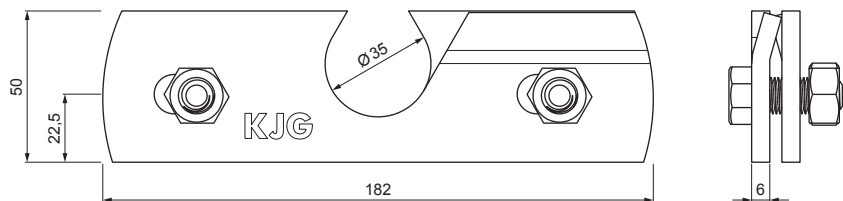

TECHNICKÝ LIST

SVORKA ZACHYTÁVAČE SNĚHU PRO FALZOVANOU KRYTINU ZS-WZSF 1/35

Nerez 6 HR skrutka M12 x 30
Nerez 6 HR matice M12

DETAIL:

1. svorka zachytávače sněhu pro falzovanou krytinu
2. rozrážeč ledu zachytávače sněhu pro falzovanou krytinu
3. trubka zachytávače sněhu pro falzovanou krytinu
4. PVC spojka trubky zachytávače sněhu
5. PVC krytka trubky zachytávače sněhu

W Hliník – Natur

INDEX	ZMĚNA	DATUM	PODPIS	 
ZN. MAT.			T.O.	
ROZM.-POLOT				MER.
POM. ZAŘ.				STN
VYPR. Ing. Kluska M.				TR.Č.
PRESK.				Č.POZICE
TECHNOL.		TECHNOL.		STARÝ V.
NÁZEV				Č.V.
Svorka zachytávače sněhu pro falzovanou krytinu			Počet listů	ZS-WZSF 1/35
				List 