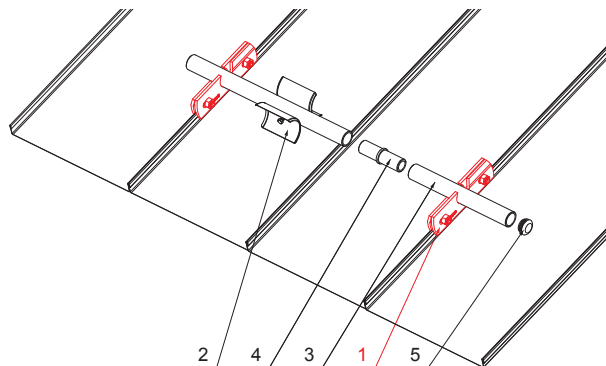

TECHNICKÝ LIST

SVORKA ZACHYTÁVAČE SNĚHU PRO FALZOVANOU KRYTINU ZS-WZSF 1/35

Nerez 6 HR skrutka M12 x 30
Nerez 6 HR matice M12

DETAIL:

1. svorka zachytávače sněhu pro falzovanou krytinu
2. rozrážeč ledu zachytávače sněhu pro falzovanou krytinu
3. trubka zachytávače sněhu pro falzovanou krytinu
4. PVC spojka trubky zachytávače sněhu
5. PVC krytka trubky zachytávače sněhu

W Hliník – Natur

INDEX	ZMĚNA	DATUM	PODPIS	 
ZN. MAT.			T.O.	
ROZM.-POLOT				MER.
POM. ZAŘ.				STN
VYPR. Ing. Kluska M.				TR.Č.
PRESK.				Č.POZICE
TECHNOL.		TECHNOL.		STARÝ V.
NÁZEV				Č.V.
Svorka zachytávače sněhu pro falzovanou krytinu			Počet listů	ZS-WZSF 1/35
				List 