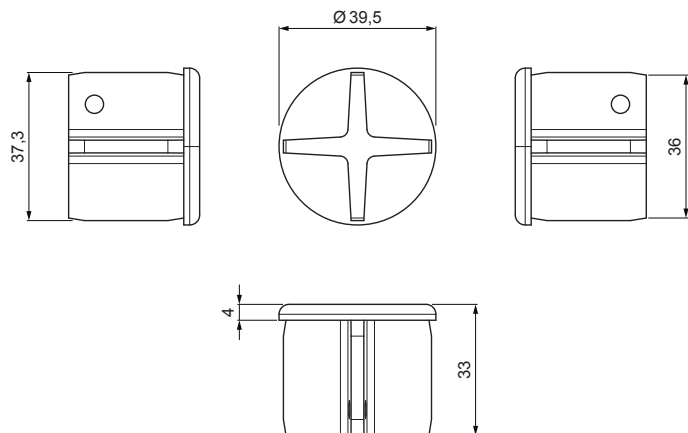

TECHNICKÝ LIST

KRYTKA TRUBKY ZACHYTÁVAČE SNĚHU

FALZ-HEU MP RK 40

DETAIL:

1. deska trubky 1-dírová
2. trubka zachytávače sněhu
3. PVC spojka trubky černá
4. krytka trubky zachytávače sněhu

DETAIL:

1. deska trubky 2-dírová
2. trubka zachytávače sněhu
3. PVC spojka trubky černá
4. krytka trubky zachytávače sněhu

SSM Hliník lakovaný W.15 – Světle šedá W.15 – RAL 7005

INDEX	ZMĚNA	DATUM	PODPIS	KJG QUALITY®	Scan code for 3D model 		
ZN. MAT.						T.O.	HMOTNOST kg
ROZM.-POLOT							
POM. ZAŘ.					STN	TR.Č.	
VYPR.	Ing. Kluska M.				POZN.	Č.POZICE	
PRESK.							
TECHNOL.		TECHNOL.			STARÝ V.	Č.V.	
NÁZEV	Krytka trubky zachytávače sněhu				Počet listů	FALZ-HEU MP RK 40	List