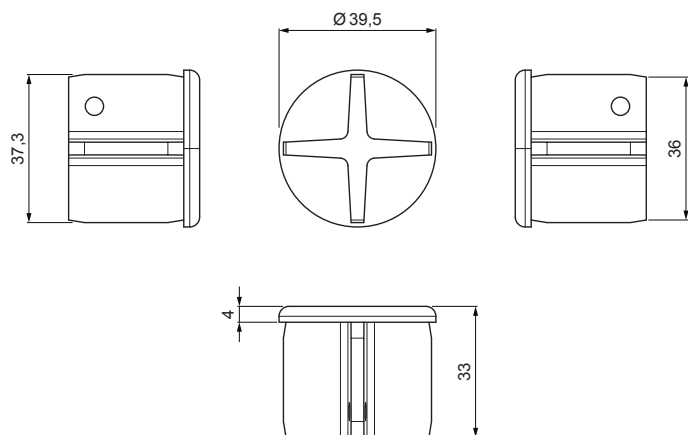

TECHNICKÝ LIST

KRYTKA TRUBKY ZACHYTÁVAČE SNĚHU

FALZ-HEU MP RK 40

DETAIL:

1. deska trubky 1-dírová
2. trubka zachytávače sněhu
3. PVC spojka trubky černá
4. krytka trubky zachytávače sněhu

DETAIL:

1. deska trubky 2-dírová
2. trubka zachytávače sněhu
3. PVC spojka trubky černá
4. krytka trubky zachytávače sněhu

SSM Hliník lakovaný W.15 – Světle šedá W.15 – RAL 7005

INDEX	ZMĚNA	DATUM	PODPIS	KJG QUALITY®	Scan code for 3D model	
ZN. MAT.			T.O.	HMOTNOST kg	MER.	
ROZM.-POLOT						
POM. ZAŘ.				STN	TR.Č.	
VYPR.	Ing. Kluska M.			POZN.	Č.POZICE	
PRESK.						
TECHNOL.		TECHNOL.		STARÝ V.	Č.V.	
NÁZEV				Počet listů		
Krytka trubky zachytávače sněhu				FALZ-HEU MP RK 40 List		