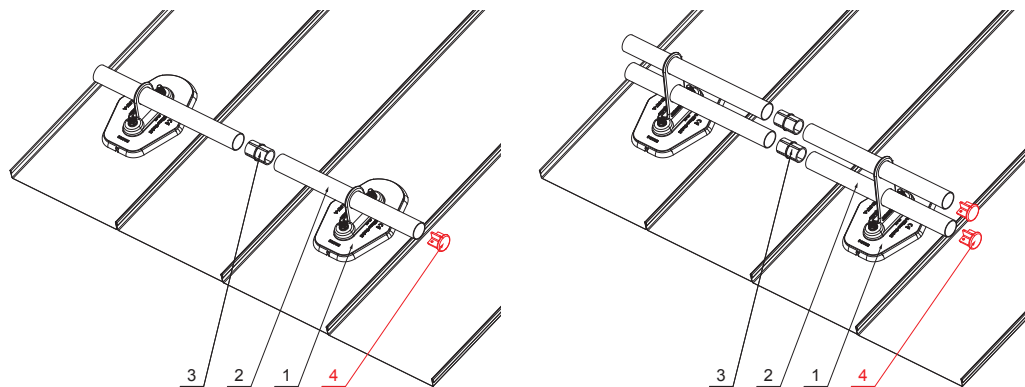

TECHNICKÝ LIST

KRYTKA TRUBKY ZACHYTÁVAČE SNĚHU

FALZ-HEU MP RK 40

DETAIL:

1. deska trubky 1-dírová
2. trubka zachytávače sněhu
3. PVC spojka trubky černá
4. krytka trubky zachytávače sněhu

DETAIL:

1. deska trubky 2-dírová
2. trubka zachytávače sněhu
3. PVC spojka trubky černá
4. krytka trubky zachytávače sněhu

SSM Hliník lakovaný W.15 – Světle šedá W.15 – RAL 7005

INDEX	ZMĚNA	DATUM	PODPIS	KJG QUALITY®	Scan code for 3D model 		
ZN. MAT.						T.O.	HMOTNOST kg
ROZM.-POLOT							
POM. ZAŘ.					STN	TR.Č.	
VYPR.	Ing. Kluska M.				POZN.	Č.POZICE	
PRESK.							
TECHNOL.		TECHNOL.			STARÝ V.	Č.V.	
NÁZEV	Krytka trubky zachytávače sněhu				Počet listů	FALZ-HEU MP RK 40	List