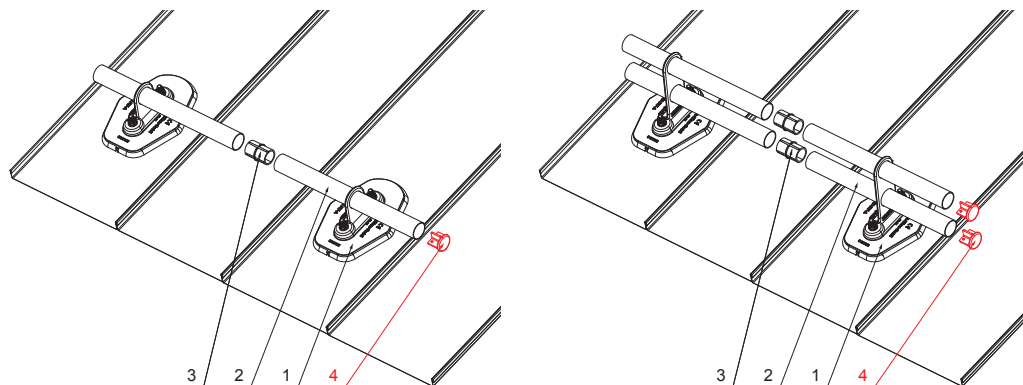

# FALZ-HEU MP RK 40

**DETAIL:**

1. deska trubky 1-dírová
2. trubka zachytávače sněhu
3. PVC spojka trubky černá
4. krytka trubky zachytávače sněhu

**DETAIL:**

1. deska trubky 2-dírová
2. trubka zachytávače sněhu
3. PVC spojka trubky černá
4. krytka trubky zachytávače sněhu