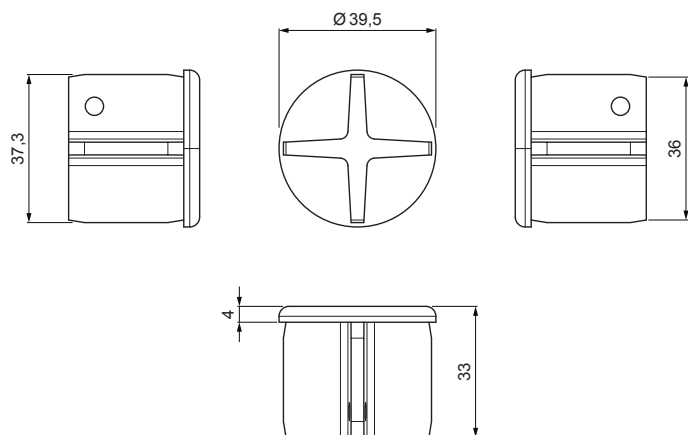

TECHNICKÝ LIST

KRYTKA TRUBKY ZACHYTÁVAČE SNĚHU

FALZ-HEU MP RK 40

DETAIL:

1. deska trubky 1-dírová
2. trubka zachytávače sněhu
3. PVC spojka trubky černá
4. krytka trubky zachytávače sněhu

DETAIL:

1. deska trubky 2-dírová
2. trubka zachytávače sněhu
3. PVC spojka trubky černá
4. krytka trubky zachytávače sněhu