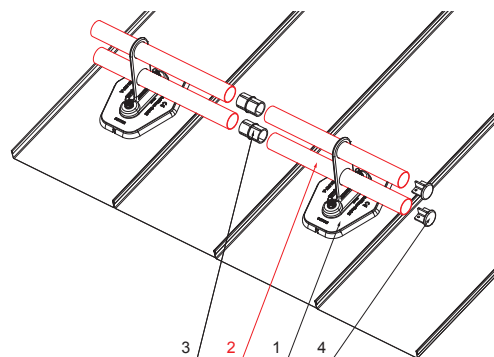

# TRUBKA ZACHYTÁVAČE SNĚHU

# FALZ-HEU MP RU 40

**DETAIL:**

1. deska trubky 1-dírová
2. trubka zachytávače sněhu
3. PVC spojka trubky černá
4. krytka trubky zachytávače sněhu

**DETAIL:**

1. deska trubky 2-dírová
2. trubka zachytávače sněhu
3. PVC spojka trubky černá
4. krytka trubky zachytávače sněhu