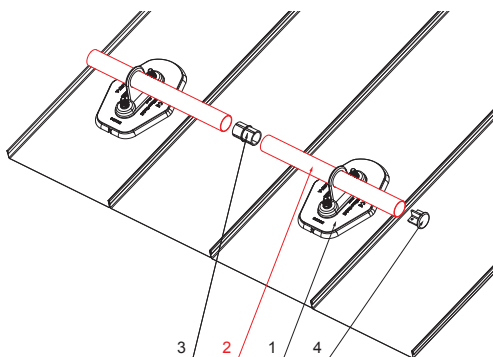

# FALZ-HEU MP RU 40

**DETAIL:**

1. deska trubky 1-dírová
2. trubka zachytávače sněhu
3. PVC spojka trubky černá
4. krytka trubky zachytávače sněhu

**DETAIL:**

1. deska trubky 2-dírová
2. trubka zachytávače sněhu
3. PVC spojka trubky černá
4. krytka trubky zachytávače sněhu