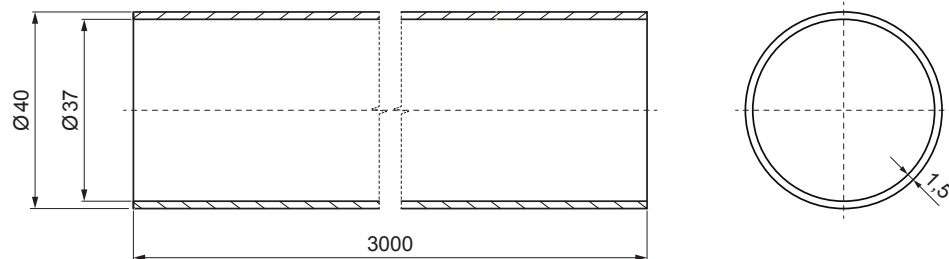

TECHNICKÝ LIST

TRUBKA ZACHYTÁVAČE SNĚHU

FALZ-HEU MP RU 40

DETAIL:

1. deska trubky 1-dírová
2. trubka zachytávače sněhu
3. PVC spojka trubky černá
4. krytka trubky zachytávače sněhu

DETAIL:

1. deska trubky 2-dírová
2. trubka zachytávače sněhu
3. PVC spojka trubky černá
4. krytka trubky zachytávače sněhu