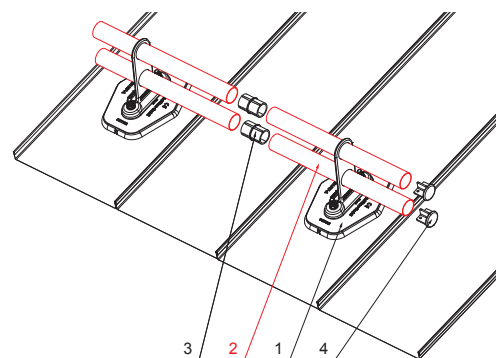

TECHNICKÝ LIST

TRUBKA ZACHYTÁVAČE SNĚHU

FALZ-HEU MP RU 40

DETAIL:

1. deska trubky 1-dírová
2. trubka zachytávače sněhu
3. PVC spojka trubky černá
4. krytka trubky zachytávače sněhu

DETAIL:

1. deska trubky 2-dírová
2. trubka zachytávače sněhu
3. PVC spojka trubky černá
4. krytka trubky zachytávače sněhu