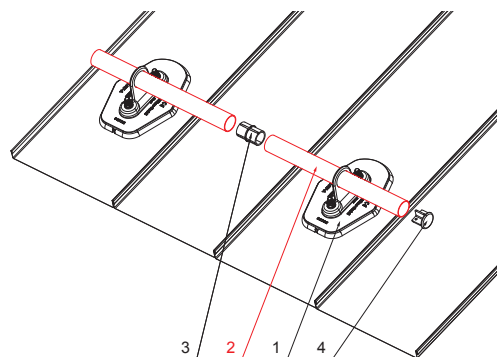

TECHNICKÝ LIST

TRUBKA ZACHYTÁVAČE SNĚHU

FALZ-HEU MP RU 40

DETAIL:

1. deska trubky 1-dírová
2. trubka zachytávače sněhu
3. PVC spojka trubky černá
4. krytka trubky zachytávače sněhu

DETAIL:

1. deska trubky 2-dírová
2. trubka zachytávače sněhu
3. PVC spojka trubky černá
4. krytka trubky zachytávače sněhu

ANM Hliník lakovaný W.15 – Antracit W.15 – RAL 7016

INDEX	ZMĚNA	DATUM	PODPIS		
ZN. MAT.		T.O.	HMOTNOST kg		MER.
ROZM.-POLOT					
POM. ZAŘ.				STN	TR.Č.
VYPR.	Ing. Kluska M.			POZN.	Č.POZICE
PRESK.					
TECHNOL.	TECHNOL.			STARÝ V.	Č.V.
NÁZEV Trubka zachytávače sněhu				Počet listů	FALZ-HEU MP RU 40 List