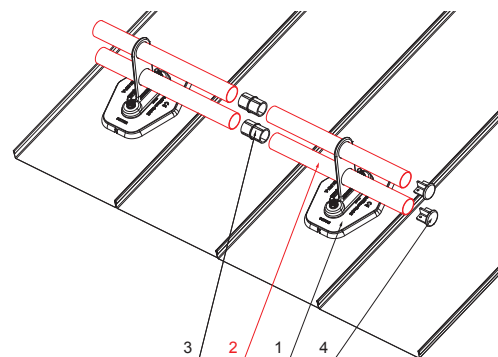

TECHNICKÝ LIST

TRUBKA ZACHYTÁVAČE SNĚHU

FALZ-HEU MP RU 40

DETAIL:

1. deska trubky 1-dírová
2. trubka zachytávače sněhu
3. PVC spojka trubky černá
4. krytka trubky zachytávače sněhu

DETAIL:

1. deska trubky 2-dírová
2. trubka zachytávače sněhu
3. PVC spojka trubky černá
4. krytka trubky zachytávače sněhu

ANM Hliník lakovaný W.15 – Antracit W.15 – RAL 7016

INDEX	ZMĚNA	DATUM	PODPIS		
ZN. MAT.		T.O.	HMOTNOST kg		MER.
ROZM.-POLOT					
POM. ZAŘ.				STN	TR.Č.
VYPR.	Ing. Kluska M.			POZN.	Č.POZICE
PRESK.					
TECHNOL.	TECHNOL.			STARÝ V.	Č.V.
NÁZEV Trubka zachytávače sněhu				Počet listů	FALZ-HEU MP RU 40 List