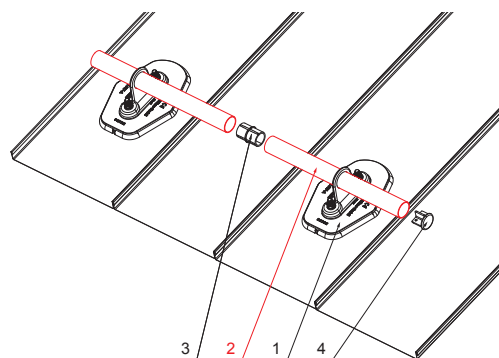

TECHNICKÝ LIST

TRUBKA ZACHYTÁVAČE SNĚHU

FALZ-HEU MP RU 40

DETAIL:

1. deska trubky 1-dírová
2. trubka zachytávače sněhu
3. PVC spojka trubky černá
4. krytka trubky zachytávače sněhu

DETAIL:

1. deska trubky 2-dírová
2. trubka zachytávače sněhu
3. PVC spojka trubky černá
4. krytka trubky zachytávače sněhu