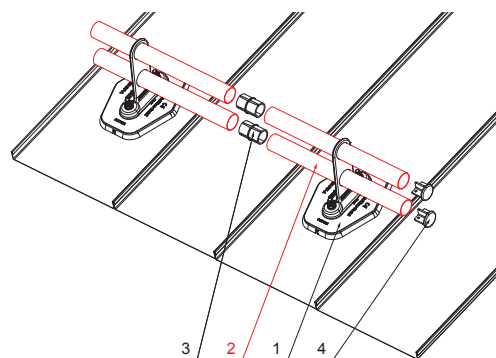

TECHNICKÝ LIST

TRUBKA ZACHYTÁVAČE SNĚHU

FALZ-HEU MP RU 40

DETAIL:

1. deska trubky 1-dírová
2. trubka zachytávače sněhu
3. PVC spojka trubky černá
4. krytka trubky zachytávače sněhu

DETAIL:

1. deska trubky 2-dírová
2. trubka zachytávače sněhu
3. PVC spojka trubky černá
4. krytka trubky zachytávače sněhu