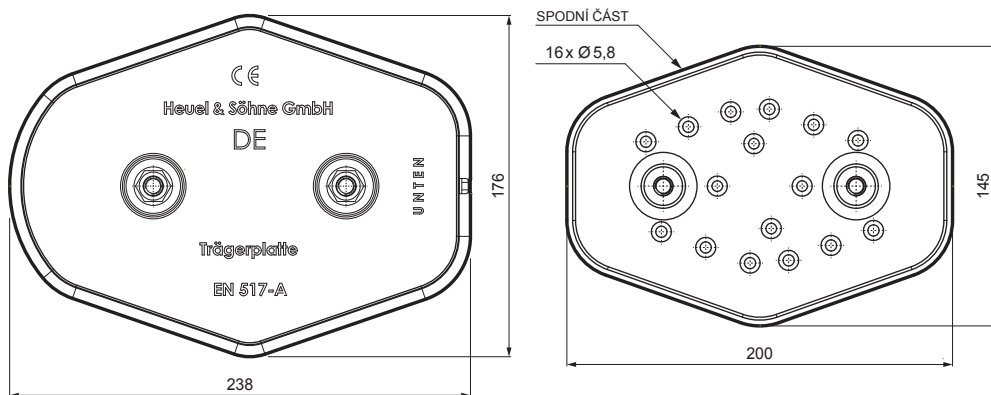

TECHNICKÝ LIST

MONTÁŽNÍ DESKA ZÁKLADNÍ

FALZ-HEU MP ZPL

DETAIL:

1. montážní deska základní

SSM Hliník lakovaný W.15 – Světle šedá W.15 – RAL 7005

INDEX	ZMĚNA	DATUM	PODPIS				
ZN. MAT.	ROZM.-POLOT	POM. ZAŘ.	VYPR.			T.O.	HMOTNOST kg
			Ing. Kluska M.				
PRESK.	TECHNOL.	TECHNOL.			STARÝ V.	Č.V.	
NÁZEV				NÁZEV		NÁZEV	
Montážní deska základní				Počet listů		Falz-HEU MP ZPL List	