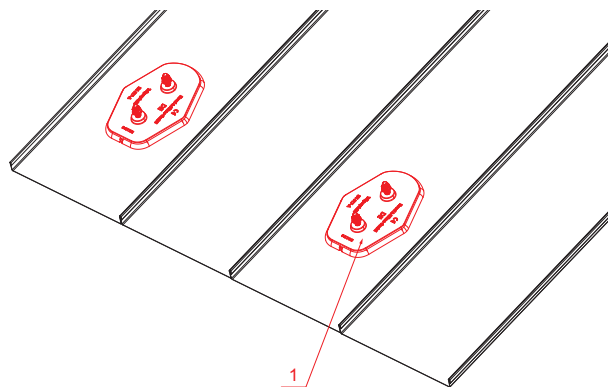

TECHNICKÝ LIST

MONTÁŽNÍ DESKA ZÁKLADNÍ

FALZ-HEU MP ZPL

DETAIL:

1. montážní deska základní

SSM Hliník lakovaný W.15 – Světle šedá W.15 – RAL 7005

INDEX	ZMĚNA	DATUM	PODPIS				
ZN. MAT.	ROZM.-POLOT	POM. ZAŘ.	VYPR.			T.O.	HMOTNOST kg
			Ing. Kluska M.				
PRESK.	TECHNOL.	TECHNOL.			STARÝ V.	Č.V.	
NÁZEV				NÁZEV		NÁZEV	
Montážní deska základní				Počet listů		Falz-HEU MP ZPL List	