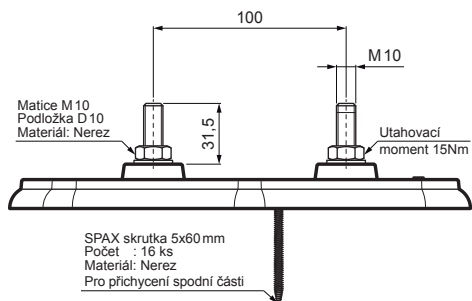

TECHNICKÝ LIST

MONTÁŽNÍ DESKA ZÁKLADNÍ

FALZ-HEU MP ZPL

DETAIL:

1. montážní deska základní

SSM Hliník lakovaný W.15 – Světle šedá W.15 – RAL 7005

INDEX	ZMĚNA	DATUM	PODPIS				
ZN. MAT.	ROZM.-POLOT	POM. ZAŘ.	VYPR.			T.O.	HMOTNOST kg
			Ing. Kluska M.				
PRESK.	TECHNOL.	TECHNOL.			STARÝ V.	Č.V.	
NÁZEV				NÁZEV		NÁZEV	
Montážní deska základní				Počet listů		Falz-HEU MP ZPL List	