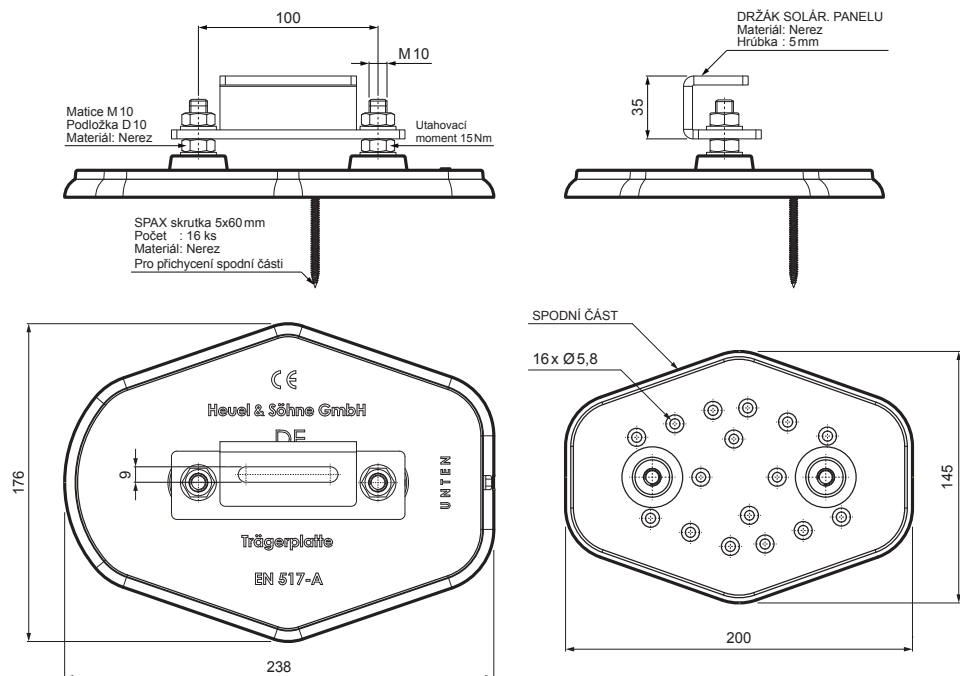

## MONTÁŽNÍ DESKA SOLÁRNÍ PANEL

# FALZ-HEU MP SPL

**SSM** Hliník lakovaný W.15 – Světle šedá W.15 – RAL 7005

**DETAIL:**  
 1. montážní deska solární panel  
 2. solární panel

INDEX	ZMĚNA	DATUM	PODPIS	<b>KJG</b> QUALITY	Scan code for 3D model	
ZN. MAT.	ROZM.-POLOT	T.O.	HMOTNOST kg			
POM. ZAŘ.	VYPR. Ing. Kluska M.	POZN.	STN	TR.Č.	Č.POZICE	
PRESK.	TECHNOL.	TECHNOL.	STARÝ V.	Č.V.		
NÁZEV	Montážní deska solární panel			Počet listů	FALZ-HEU MP SPL List	