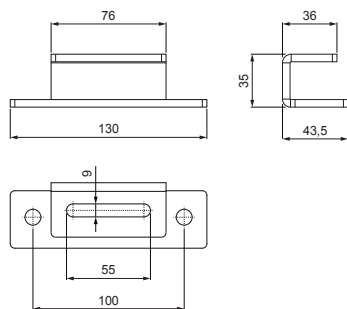

## MONTÁŽNÍ DESKA SOLÁRNÍ PANEL

# FALZ-HEU MP SPL

**SSM** Hliník lakovaný W.15 – Světle šedá W.15 – RAL 7005

**DETAIL:**  
 1. montážní deska solární panel  
 2. solární panel

INDEX	ZMĚNA	DATUM	PODPIS	<b>KJG</b> QUALITY	Scan code for 3D model	
ZN. MAT.	ROZM.-POLOT	T.O.	HMOTNOST kg			
POM. ZAŘ.	VYPR. Ing. Kluska M.	POZN.	STN	TR.Č.	Č.POZICE	
PRESK.	TECHNOL.	TECHNOL.	STARÝ V.	Č.V.		
NÁZEV	Montážní deska solární panel			Počet listů	FALZ-HEU MP SPL List	