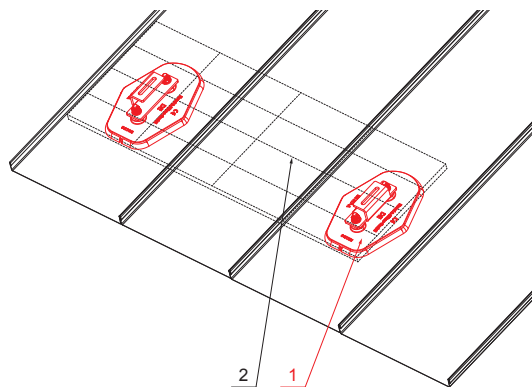

## MONTÁŽNÍ DESKA SOLÁRNÍ PANEL

# FALZ-HEU MP SPL

**SSM** Hliník lakovaný W.15 – Světle šedá W.15 – RAL 7005

**DETAIL:**  
 1. montážní deska solární panel  
 2. solární panel

INDEX	ZMĚNA	DATUM	PODPIS	<b>KJG</b> QUALITY	Scan code for 3D model	
ZN. MAT.	ROZM.-POLOT	T.O.	HMOTNOST kg			
POM. ZAŘ.	VYPR. Ing. Kluska M.	POZN.	STN	TR.Č.	Č.POZICE	
PRESK.	TECHNOL.	TECHNOL.	STARÝ V.	Č.V.		
NÁZEV	Montážní deska solární panel			Počet listů	FALZ-HEU MP SPL List	