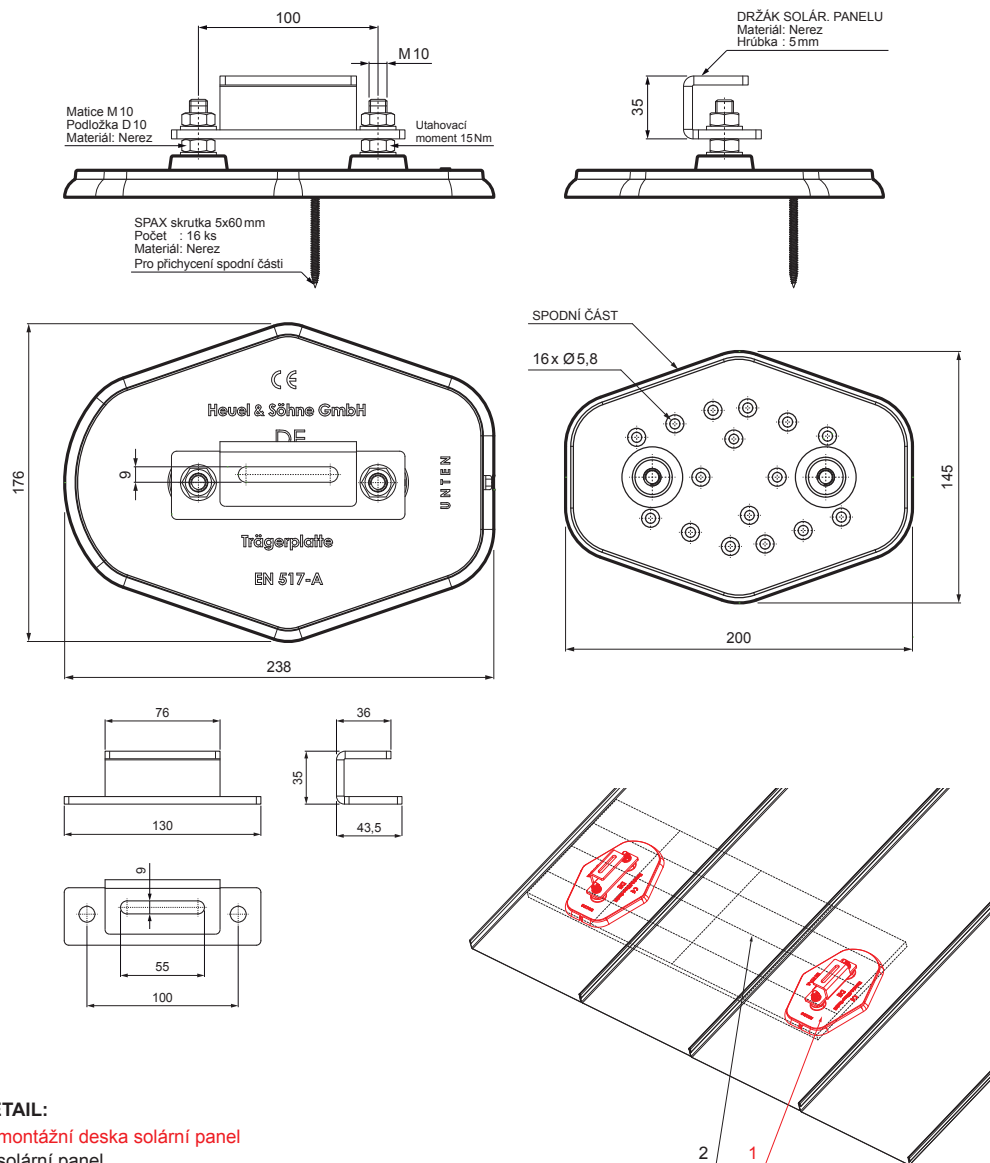

TECHNICKÝ LIST

MONTÁŽNÍ DESKA SOLÁRNÍ PANEL

FALZ-HEU MP SPL

TMM Hliník lakovaný W.15 – Testa di Moro W.15 – RAL 8028

INDEX	ZMĚNA	DATUM	PODPIS	 	
ZN. MAT.	ROZM.-POLOT	T.O.	HMOTNOST kg		
POM. ZAŘ.	VYPR. Ing. Kluska M.	POZN.	STN	TR.Č.	
PRESK.	TECHNOL.	STARÝ V.	Č.POZICE		
NÁZEV	Montážní deska solární panel		Počet listů	FALZ-HEU MP SPL	List 