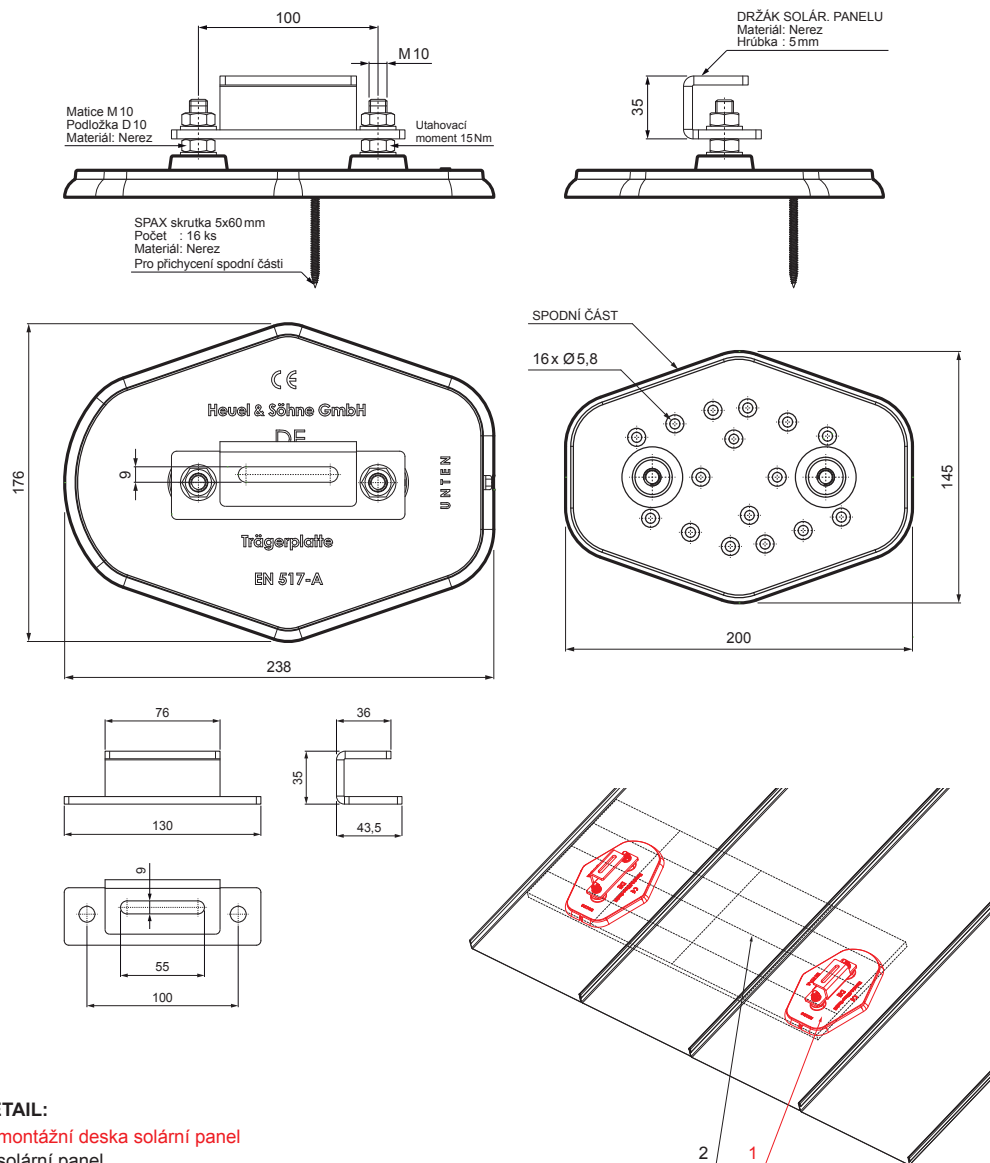

TECHNICKÝ LIST

MONTÁŽNÍ DESKA SOLÁRNÍ PANEL

FALZ-HEU MP SPL

TMM Hliník lakovaný W.15 – Testa di Moro W.15 – RAL 8028

INDEX	ZMĚNA	DATUM	PODPIS	 
ZN. MAT.	ROZM.-POLOT	T.O.	HMOTNOST kg	
POM. ZAŘ.	VYPR. Ing. Kluska M.	POZN.	STN	TR.Č.
PRESK.	TECHNOL.	TECHNOL.	STARÝ V.	Č.V.
NÁZEV	Montážní deska solární panel		Počet listů	FALZ-HEU MP SPL List