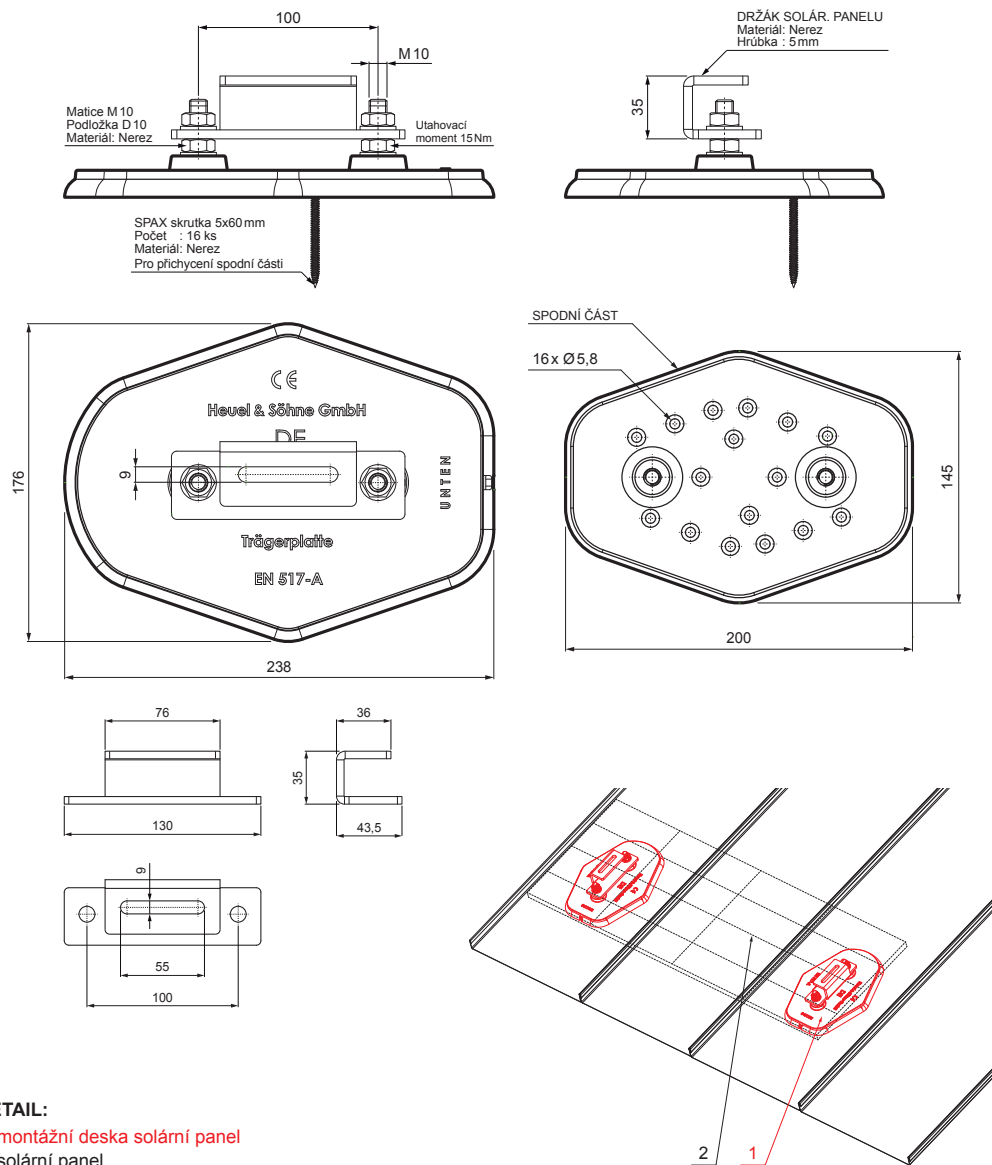

TECHNICKÝ LIST

MONTÁŽNÍ DESKA SOLÁRNÍ PANEL

FALZ-HEU MP SPL

ANM Hliník lakovaný W.15 – Antracit W.15 – RAL 7016

INDEX	ZMĚNA	DATUM	PODPIS	 	
ZN. MAT.		T.O.		HMOTNOST kg	MER.
ROZM.-POLOT					
POM. ZAŘ.				STN	TR.Č.
VYPR.	Ing. Kluska M.			POZN.	Č.POZICE
PRESK.					
TECHNOL.		TECHNOL.		STARÝ V.	Č.V.
NÁZEV		Montážní deska solární panel		Počet listů	FALZ-HEU MP SPL List 