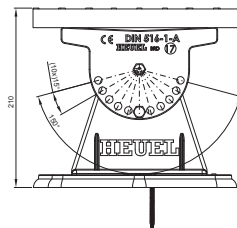

TECHNICKÝ LIST STŘEŠNÍ SCHOD – SET

FALZ-HEU MP DACH

DETAIL:
1. střešní schod – set

ANM Hliník lakovaný W.15 – Antracit W.15 – RAL 7016

INDEX	ZMĚNA	DATUM	PODPIS	 
ZN. MAT.			T.O.	
ROZM.–POLOT				MER.
POM. ZAŘ.				STN
VYPR. Ing. Kluska M.				TR.Č.
PRESK.				POZN.
TECHNOL.			TECHNOL.	Č.POZICE
NÁZEV			STARÝ V.	Č.V.
Střešní schod – set			Počet listů	FALZ-HEU MP DACH List