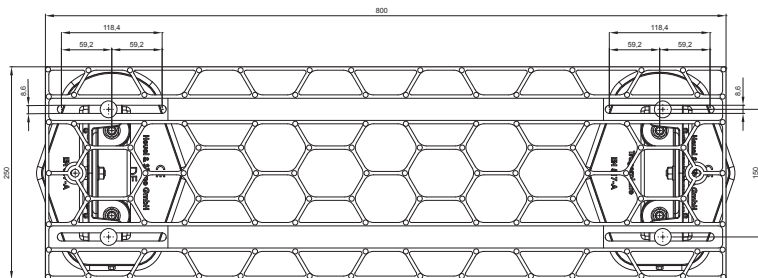

TECHNICKÝ LIST STŘEŠNÍ SCHOD – SET

FALZ-HEU MP DACH

DETAIL:
1. střešní schod – set

ANM Hliník lakovaný W.15 – Antracit W.15 – RAL 7016

INDEX	ZMĚNA	DATUM	PODPIS	 
ZN. MAT.			T.O.	
ROZM.–POLOT				MER.
POM. ZAŘ.				STN
VYPR. Ing. Kluska M.				TR.Č.
PRESK.				POZN.
TECHNOL.			TECHNOL.	Č.POZICE
NÁZEV			STARÝ V.	Č.V.
Střešní schod – set			Počet listů	FALZ-HEU MP DACH List