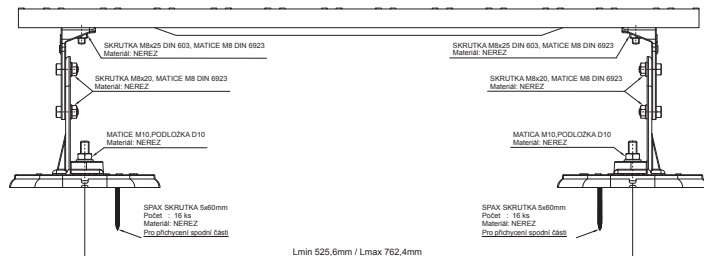

TECHNICKÝ LIST STŘEŠNÍ SCHOD – SET

FALZ-HEU MP DACH

DETAIL:
1. střešní schod – set

ANM Hliník lakovaný W.15 – Antracit W.15 – RAL 7016

INDEX	ZMĚNA	DATUM	PODPIS	 
ZN. MAT.			T.O.	
ROZM.–POLOT				MER.
POM. ZAŘ.				STN
VYPR. Ing. Kluska M.				TR.Č.
PRESK.				POZN.
TECHNOL.			TECHNOL.	Č.POZICE
NÁZEV			STARÝ V.	Č.V.
Střešní schod – set			Počet listů	FALZ-HEU MP DACH List