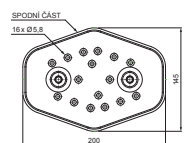

TECHNICKÝ LIST STŘEŠNÍ SCHOD – SET

FALZ-HEU MP DACH

DETAIL:
1. střešní schod – set

ANM Hliník lakovaný W.15 – Antracit W.15 – RAL 7016

INDEX	ZMĚNA	DATUM	PODPIS	 
ZN. MAT.			T.O.	
ROZM.–POLOT				MER.
POM. ZAŘ.				STN
VYPR. Ing. Kluska M.				TR.Č.
PRESK.				POZN.
TECHNOL.			TECHNOL.	Č.POZICE
NÁZEV			STARÝ V.	Č.V.
Střešní schod – set			Počet listů	FALZ-HEU MP DACH List