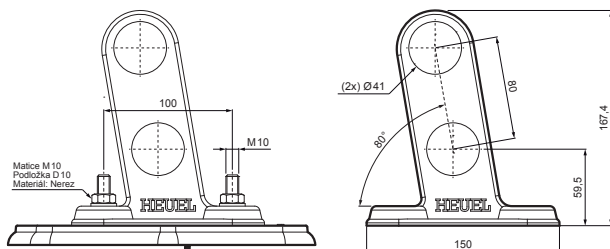

TECHNICKÝ LIST

DESKA TRUBKY 2-DÍROVÁ

ZS-HEU W.15 MPD2

SPAX skrutka 5x60mm
Počet : 16 ks
Materiál: Nerez
Pro přichycení spodní části

DETAIL:

1. deska trubky 2-dírová
2. trubka zachytávací sněhu
3. PVC spojka trubky černá
4. krytka trubky zachytávací sněhu

SSM Hliník lakovaný W.15 – Světle šedá W.15 – RAL 7005

INDEX	ZMĚNA	DATUM	PODPIS	KJG QUALITY®	Scan code for 3D model		
ZN. MAT.	ROZM.-POLOT	POM. ZAŘ.	VYPR. Ing. Kluska M.			T.O.	HMOTNOST kg
PRESK.	TECHNOL.	TECHNOL.	NÁZEV	STARÝ V.	Č.V.	Deska trubky 2-dírová	
				Počet listů	ZS-HEU W.15 MPD2	List	