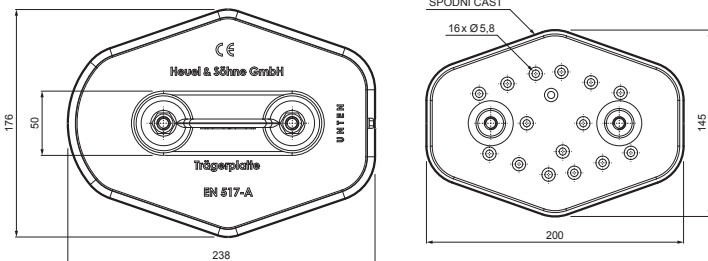

TECHNICKÝ LIST

DESKA TRUBKY 2-DÍROVÁ

ZS-HEU W.15 MPD2

SPAX skrutka 5x60mm
Počet : 16 ks
Materiál: Nerez
Pro přichycení spodní části

DETAIL:

1. deska trubky 2-dírová
2. trubka zachytávací sněhu
3. PVC spojka trubky černá
4. krytka trubky zachytávací sněhu

SSM Hliník lakovaný W.15 – Světle šedá W.15 – RAL 7005

INDEX	ZMĚNA	DATUM	PODPIS	KJG QUALITY®	Scan code for 3D model		
ZN. MAT.	ROZM.-POLOT	POM. ZAŘ.	VYPR. Ing. Kluska M.			T.O.	HMOTNOST kg
PRESK.	TECHNOL.	TECHNOL.	NÁZEV	STARÝ V.	Č.V.	Deska trubky 2-dírová	
				Počet listů	ZS-HEU W.15 MPD2	List	