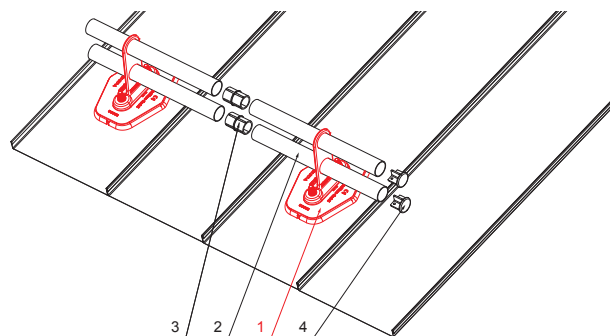

DETAIL:

1. deska trubky 2-dírová
2. trubka zachytávací sněhu
3. PVC spojka trubky černá
4. krytka trubky zachytávací sněhu

SSM Hliník lakovaný W.15 – Světle šedá W.15 – RAL 7005

INDEX	ZMĚNA	DATUM	PODPIS	KJG QUALITY®	Scan code for 3D model		
ZN. MAT.	ROZM.-POLOT	T.O.	HMOTNOST kg				MER.
POM. ZAŘ.	VYPR. Ing. Kluska M.		STN	TR.Č.			
PRESK.	TECHNOL.	TECHNOL.	STARÝ V.	Č.V.			
NÁZEV	Deska trubky 2-dírová		Počet listů	ZS-HEU W.15 MPD2	List		

Vytvořeno: 05.06.2026 22:14:20

Technické změny vyhrazeny