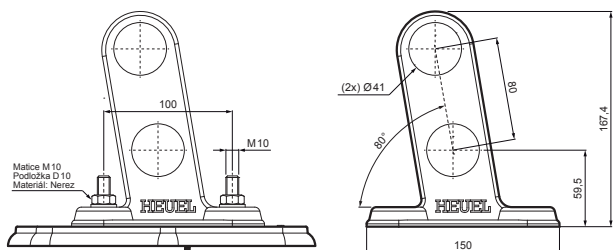

# ZS-HEU W.15 MPD2

SPAX škrutka 5x60mm  
Počet : 16 ks  
Materiál: Nerez  
Pro přichycení spodní části

- DETAIL:**
1. deska trubky 2-dírová
  2. trubka zachytávací sněhu
  3. PVC spojka trubky černá
  4. krytka trubky zachytávací sněhu