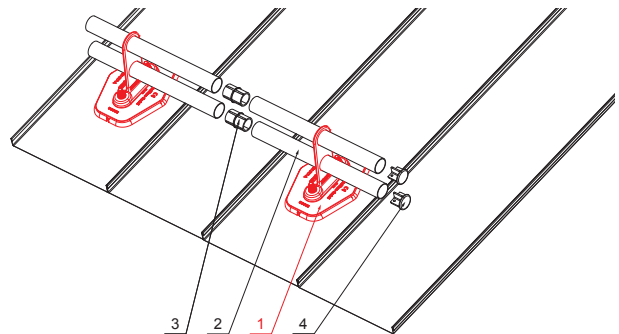

# ZS-HEU W.15 MPD2

SPAX škrutka 5x60mm  
Počet : 16 ks  
Materiál: Nerez  
Pro přichycení spodní části

- DETAIL:**
1. deska trubky 2-dírová
  2. trubka zachytávací sněhu
  3. PVC spojka trubky černá
  4. krytka trubky zachytávací sněhu