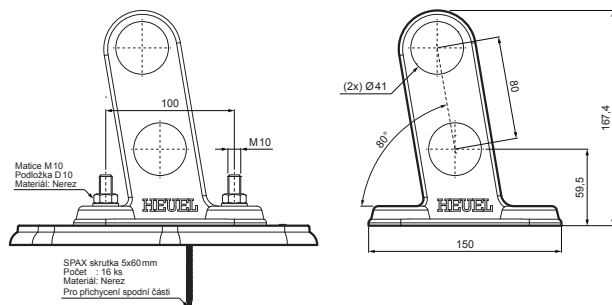

TECHNICKÝ LIST

DESKA TRUBKY 2-DÍROVÁ

ZS-HEU W.15 MPD2

DETAIL:

1. deska trubky 2-dírová
2. trubka zachytávací sněhu
3. PVC spojka trubky černá
4. krytka trubky zachytávací sněhu

TMM Hliník lakovaný W.15 – Testa di Moro W.15 – RAL 8028

INDEX	ZMĚNA	DATUM	PODPIS	 	
ZN. MAT.		T.O.		HMOTNOST kg	MER.
ROZM.-POLOT				STN	TR.Č.
POM. ZAŘ.				POZN.	Č.POZICE
VYPR. Ing. Kluska M.				STARÝ V.	Č.V.
PRESK.					
TECHNOL.		TECHNOL.			
NÁZEV				Počet listů	
Deska trubky 2-dírová				ZS-HEU W.15 MPD2	
				List 	