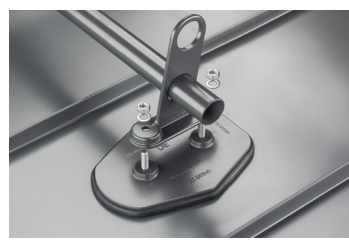

# ZS-HEU W.15 MPD2

SPAX škrutka 5x60mm  
Počet : 16 ks  
Materiál: Nerez  
Pro přichycení spodní části

- DETAIL:**
1. deska trubky 2-dírová
  2. trubka zachytávací sněhu
  3. PVC spojka trubky černá
  4. krytka trubky zachytávací sněhu