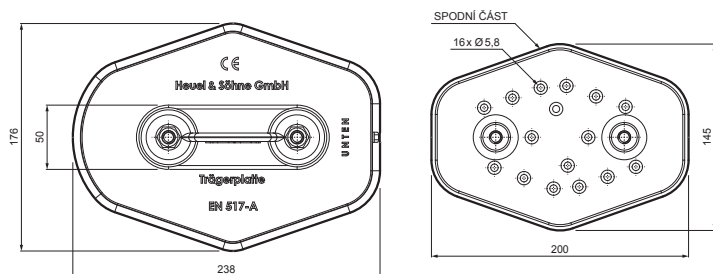

TECHNICKÝ LIST

DESKA TRUBKY 2-DÍROVÁ

ZS-HEU W.15 MPD2

DETAIL:

1. deska trubky 2-dírová
2. trubka zachytávací sněhu
3. PVC spojka trubky černá
4. krytka trubky zachytávací sněhu

TMM Hliník lakovaný W.15 – Testa di Moro W.15 – RAL 8028

INDEX	ZMĚNA	DATUM	PODPIS	 	
ZN. MAT.		T.O.		HMOTNOST kg	MER.
ROZM.-POLOT				STN	TR.Č.
POM. ZAŘ.				POZN.	Č.POZICE
VYPR. Ing. Kluska M.				STARÝ V.	Č.V.
PRESK.					
TECHNOL.		TECHNOL.			
NÁZEV				Počet listů	
Deska trubky 2-dírová				ZS-HEU W.15 MPD2	
				List 	