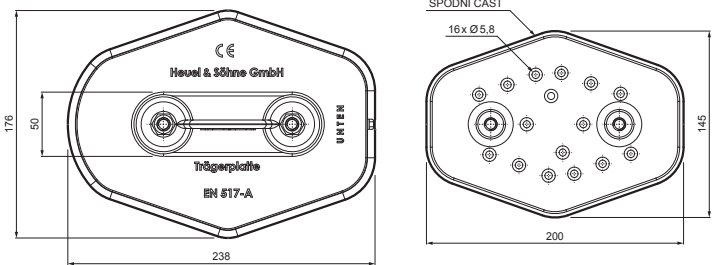

# DESKA TRUBKY 2-DÍROVÁ

# ZS-HEU W.15 MPD2

SPAX škrutka 5x60mm  
Počet : 16 ks  
Materiál: Nerez  
Pro přichycení spodní části

- DETAIL:**
1. deska trubky 2-dírová
  2. trubka zachytávací sněhu
  3. PVC spojka trubky černá
  4. krytka trubky zachytávací sněhu

**TMM** Hliník lakovaný W.15 – Testa di Moro W.15 – RAL 8028

INDEX	ZMĚNA	DATUM	PODPIS	<b>KJG</b> QUALITY®	Scan code for 3D model	
ZN. MAT.	ROZM.-POLOT	T.O.	HMOTNOST kg			
POM. ZAŘ.	VYPR. Ing. Kluska M.	POZN.	STN	TR.Č.	Č.POZICE	
PRESK.	TECHNOL.	TECHNOL.	STARÝ V.	Č.V.		
NÁZEV	Deska trubky 2-dírová		Počet listů	ZS-HEU W.15 MPD2		List