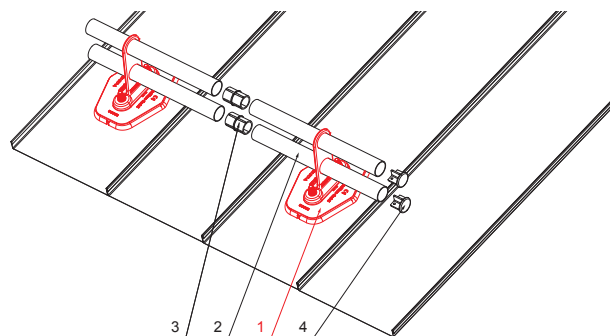

TECHNICKÝ LIST

DESKA TRUBKY 2-DÍROVÁ

ZS-HEU W.15 MPD2

DETAIL:

1. deska trubky 2-dírová
2. trubka zachytávací sněhu
3. PVC spojka trubky černá
4. krytka trubky zachytávací sněhu

TMM Hliník lakovaný W.15 – Testa di Moro W.15 – RAL 8028

INDEX	ZMĚNA	DATUM	PODPIS	 	
ZN. MAT.		T.O.		HMOTNOST kg	MER.
ROZM.-POLOT				STN	TR.Č.
POM. ZAŘ.				POZN.	Č.POZICE
VYPR. Ing. Kluska M.				STARÝ V.	Č.V.
PRESK.					
TECHNOL.		TECHNOL.			
NÁZEV				Počet listů	
Deska trubky 2-dírová				ZS-HEU W.15 MPD2	
				List 	