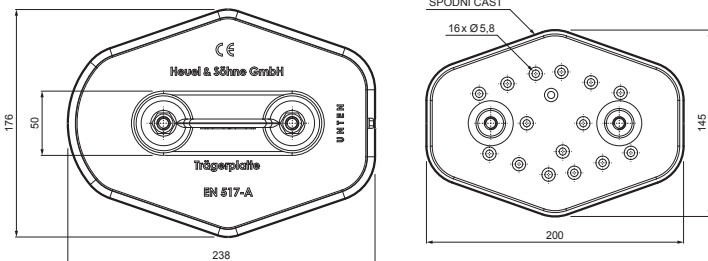

TECHNICKÝ LIST

DESKA TRUBKY 2-DÍROVÁ

ZS-HEU W.15 MPD2

SPAX skrutka 5x60mm
Počet : 16 ks
Materiál: Nerez
Pro přichycení spodní části

DETAIL:

1. deska trubky 2-dírová
2. trubka zachytávací sněhu
3. PVC spojka trubky černá
4. krytka trubky zachytávací sněhu

ANM Hliník lakovaný W.15 – Antracit W.15 – RAL 7016

INDEX	ZMĚNA	DATUM	PODPIS	KJG QUALITY	Scan code for 3D model	
ZN. MAT.	ROZM.-POLOT	T.O.	HMOTNOST kg			
POM. ZAŘ.	VYPR. Ing. Kluska M.	POZN.	STN	TR.Č.	Č.POZICE	
TECHNOL.	TECHNOL.	STARÝ V.	Č.V.			
NÁZEV	Deska trubky 2-dírová		Počet listů	ZS-HEU W.15 MPD2		List