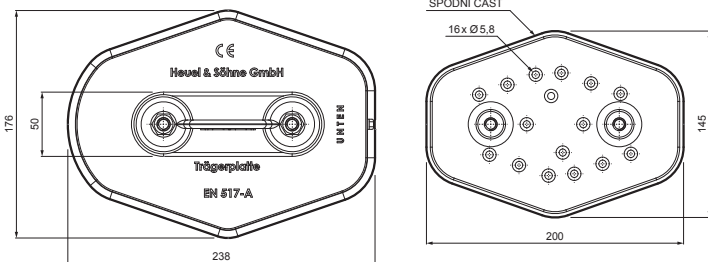

TECHNICKÝ LIST

DESKA TRUBKY 2-DÍROVÁ

ZS-HEU W.15 MPD2