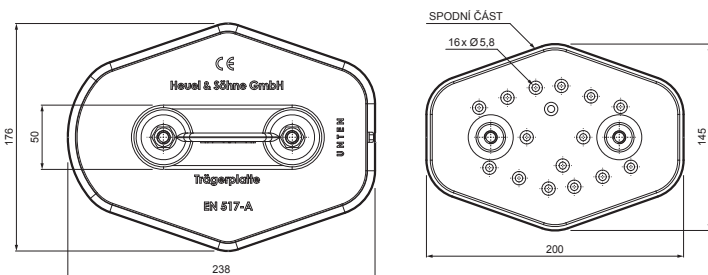

TECHNICKÝ LIST

DESKA TRUBKY 2-DÍROVÁ

ZS-HEU W.15 MPD2

DETAIL:

1. deska trubky 2-dírová
2. trubka zachytávací sněhu
3. PVC spojka trubky černá
4. krytka trubky zachytávací sněhu

ANM Hliník lakovaný W.15 – Antracit W.15 – RAL 7016

INDEX	ZMĚNA	DATUM	PODPIS	KJG QUALITY®	Scan code for 3D model		
ZN. MAT.	ROZM.-POLOT	POM. ZAŘ.	VYPR.			T.O.	HMOTNOST kg
PRESK.	TECHNOL.	TECHNOL.	NÁZEV	STARY V.	Č.V.	STN	TR.Č.
Deska trubky 2-dírová				POZN.	Č.POZICE	ZS-HEU W.15 MPD2	
Počet listů				List		List	