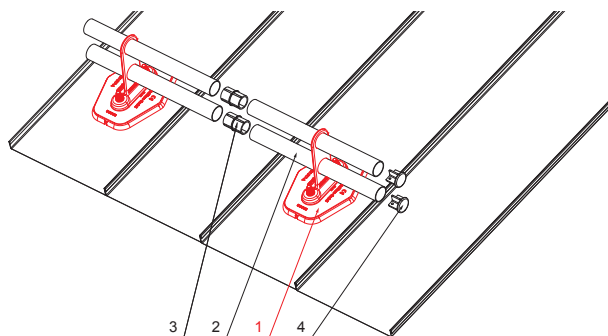

TECHNICKÝ LIST

DESKA TRUBKY 2-DÍROVÁ

ZS-HEU W.15 MPD2

SPAX skrutka 5x60mm
Počet : 16 ks
Materiál: Nerez
Pro přichycení spodní části

DETAIL:

1. deska trubky 2-dírová
2. trubka zachytávací sněhu
3. PVC spojka trubky černá
4. krytka trubky zachytávací sněhu

ANM Hliník lakovaný W.15 – Antracit W.15 – RAL 7016

INDEX	ZMĚNA	DATUM	PODPIS	KJG QUALITY	Scan code for 3D model	
ZN. MAT.	ROZM.-POLOT	T.O.	HMOTNOST kg			
POM. ZAŘ.	VYPR. Ing. Kluska M.	POZN.	STN	TR.Č.	Č.POZICE	
TECHNOL.	TECHNOL.	STARÝ V.	Č.V.			
NÁZEV	Deska trubky 2-dírová		Počet listů	ZS-HEU W.15 MPD2		List