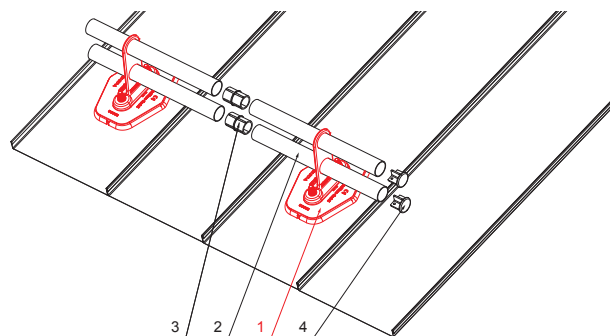

TECHNICKÝ LIST

DESKA TRUBKY 2-DÍROVÁ

ZS-HEU W.15 MPD2

DETAIL:

1. deska trubky 2-dírová
2. trubka zachytávací sněhu
3. PVC spojka trubky černá
4. krytka trubky zachytávací sněhu

ANM Hliník lakovaný W.15 – Antracit W.15 – RAL 7016

INDEX	ZMĚNA	DATUM	PODPIS	KJG QUALITY®	Scan code for 3D model		
ZN. MAT.	ROZM.-POLOT	POM. ZAŘ.	VYPR.			T.O.	HMOTNOST kg
PRESK.	TECHNOL.	TECHNOL.	NÁZEV	STARY V.	Č.V.	STN	TR.Č.
Deska trubky 2-dírová				POZN.	Č.POZICE	ZS-HEU W.15 MPD2	
Počet listů				List		List	