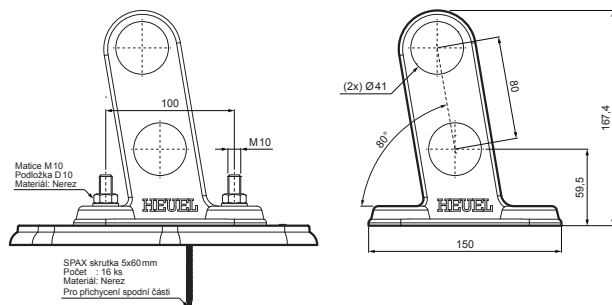

TECHNICKÝ LIST

DESKA TRUBKY 2-DÍROVÁ

ZS-HEU W.15 MPD2

DETAIL:

1. deska trubky 2-dírová
2. trubka zachytávací sněhu
3. PVC spojka trubky černá
4. krytka trubky zachytávací sněhu

ANM Hliník lakovaný W.15 – Antracit W.15 – RAL 7016

INDEX	ZMĚNA	DATUM	PODPIS	KJG QUALITY®	Scan code for 3D model		
ZN. MAT.	ROZM.-POLOT	POM. ZAŘ.	VYPR.			T.O.	HMOTNOST kg
PRESK.	TECHNOL.	TECHNOL.	NÁZEV	STARY V.	Č.V.	STN	TR.Č.
Deska trubky 2-dírová				POZN.	Č.POZICE	ZS-HEU W.15 MPD2	
Počet listů				List		List	