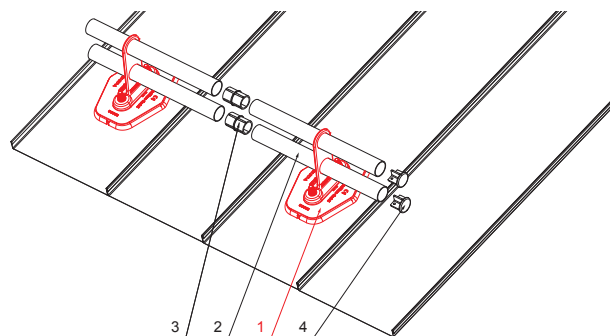

DETAIL:

1. deska trubky 2-dírová
2. trubka zachytávací sněhu
3. PVC spojka trubky černá
4. krytka trubky zachytávací sněhu

ANM Hliník lakovaný W.15 – Antracit W.15 – RAL 7016

INDEX	ZMĚNA	DATUM	PODPIS	KJG QUALITY®	Scan code for 3D model		
ZN. MAT.	ROZM.-POLOT	T.O.	HMOTNOST kg				MER.
POM. ZAŘ.	VYPR. Ing. Kluska M.	POZN.	STN	TR.Č.			
PRESK.	TECHNOL.	TECHNOL.	STARÝ V.	Č.V.			
NÁZEV	Deska trubky 2-dírová		Počet listů	ZS-HEU W.15 MPD2		List	

Vytvořeno: 20.04.2026 15:40:48

Technické změny vyhrazeny