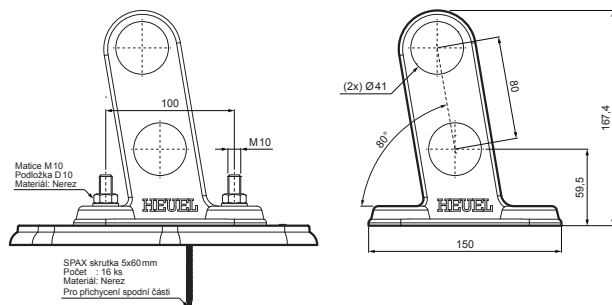

TECHNICKÝ LIST

DESKA TRUBKY 2-DÍROVÁ

ZS-HEU W.15 MPD2