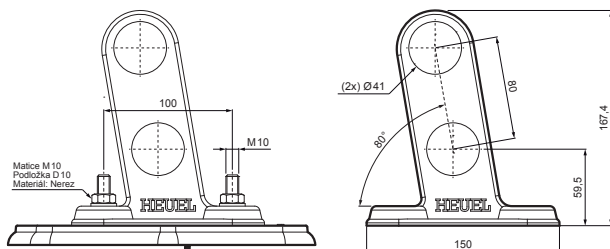

TECHNICKÝ LIST

DESKA TRUBKY 2-DÍROVÁ

ZS-HEU W.15 MPD2

SPAX skrutka 5x60mm
Počet : 16 ks
Materiál: Nerez
Pro přichycení spodní části

DETAIL:

1. deska trubky 2-dírová
2. trubka zachytávací sněhu
3. PVC spojka trubky černá
4. krytka trubky zachytávací sněhu

ANM Hliník lakovaný W.15 – Antracit W.15 – RAL 7016

INDEX	ZMĚNA	DATUM	PODPIS	KJG QUALITY	Scan code for 3D model	
ZN. MAT.	ROZM.-POLOT	T.O.	HMOTNOST kg			
POM. ZAŘ.	VYPR. Ing. Kluska M.	POZN.	STN	TR.Č.	Č.POZICE	
TECHNOL.	TECHNOL.	STARÝ V.	Č.V.			
NÁZEV	Deska trubky 2-dírová		Počet listů	ZS-HEU W.15 MPD2		List