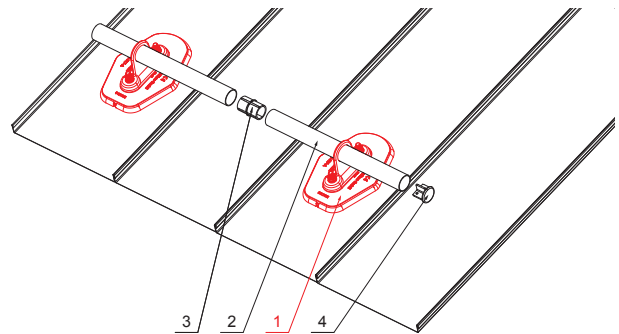

TECHNICKÝ LIST

DESKA TRUBKY 1-DÍROVÁ

ZS-HEU W.15 MPD1

- DETAIL:**
1. deska trubky 1-dírová
 2. trubka zachytávací sněhu
 3. PVC spojka trubky černá
 4. krytka trubky zachytávací sněhu

SSM Hliník lakovaný W.15 – Světle šedá W.15 – RAL 7005

INDEX	ZMĚNA	DATUM	PODPIS	KJG QUALITY	Scan code for 3D model	
ZN. MAT.	ROZM.-POLOT	T.O.	HMOTNOST kg			
POM. ZAŘ.	VYPR. Ing. Kluska M.		STN	TR.Č.		
PRESK.	TECHNOL.	TECHNOL.	STARÝ V.	Č.V.		
NÁZEV	Deska trubky 1-dírová		Počet listů	ZS-HEU W.15 MPD1	List	