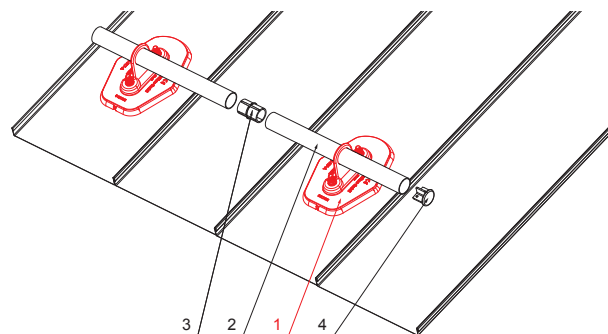

DETAIL:

1. deska trubky 1-dírová
2. trubka zachytávací sněhu
3. PVC spojka trubky černá
4. krytka trubky zachytávací sněhu