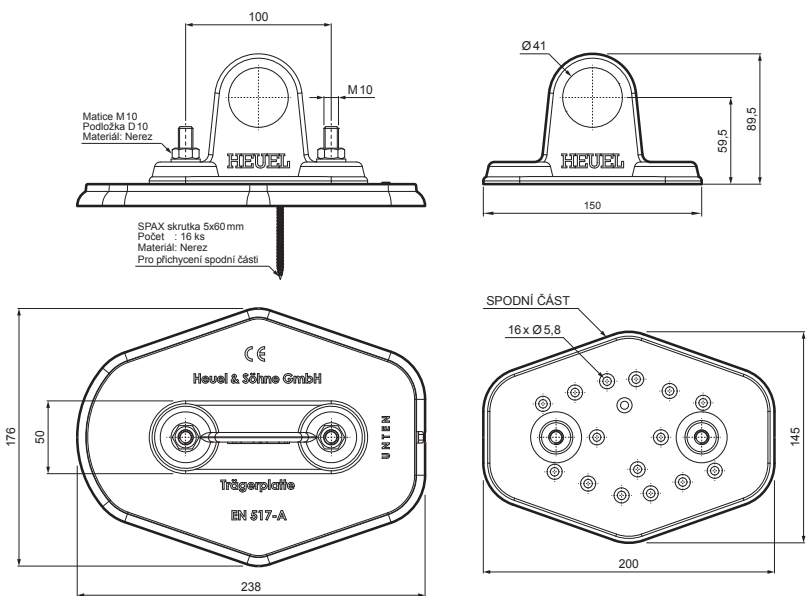

TECHNICKÝ LIST

DESKA TRUBKY 1-DÍROVÁ

ZS-HEU W.15 MPD1

- DETAIL:**
1. deska trubky 1-dírová
 2. trubka zachytávací sněhu
 3. PVC spojka trubky černá
 4. krytka trubky zachytávací sněhu

SSM Hliník lakovaný W.15 – Světle šedá W.15 – RAL 7005

INDEX	ZMĚNA	DATUM	PODPIS	KJG QUALITY	Scan code for 3D model	
ZN. MAT.	ROZM.-POLOT	T.O.	HMOTNOST kg			
POM. ZAŘ.	VYPR. Ing. Kluska M.		STN	TR.Č.		
PRESK.	TECHNOL.	TECHNOL.	STARÝ V.	Č.V.		
NÁZEV	Deska trubky 1-dírová		Počet listů	ZS-HEU W.15 MPD1	List	