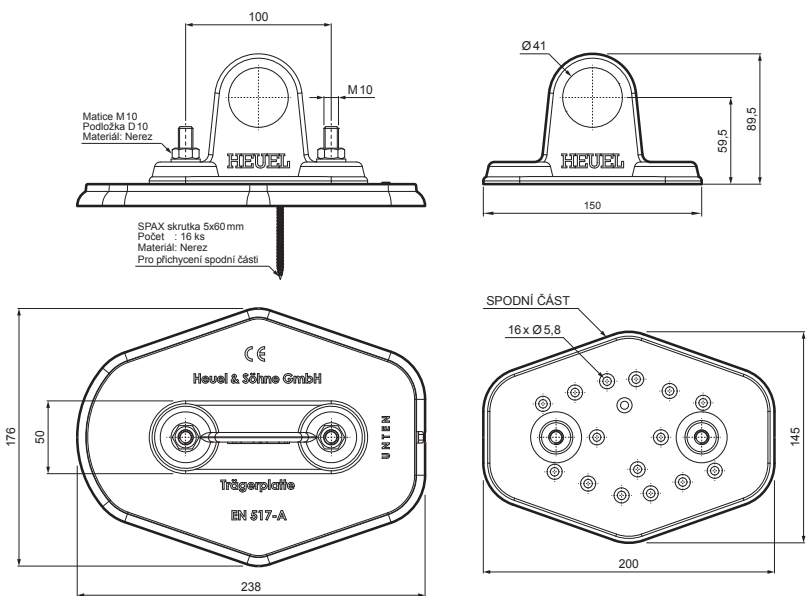

TECHNICKÝ LIST

DESKA TRUBKY 1-DÍROVÁ

ZS-HEU W.15 MPD1