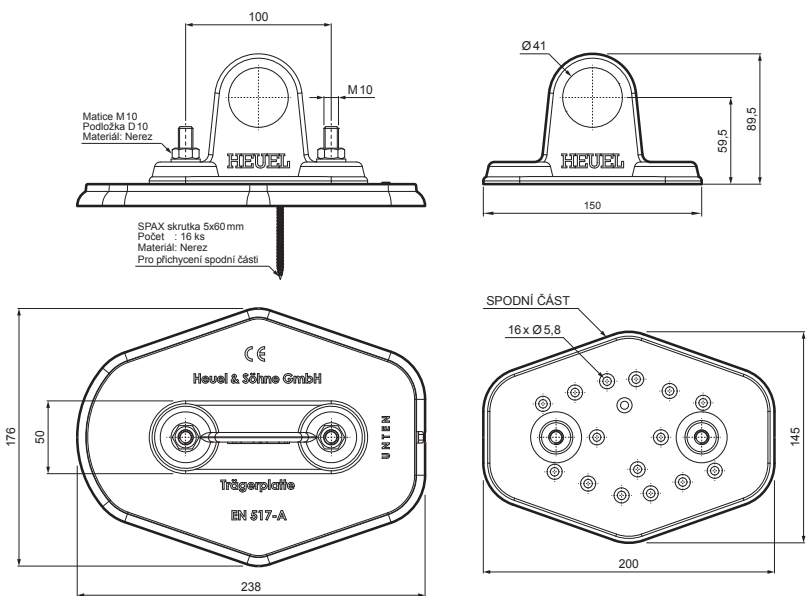

TECHNICKÝ LIST

DESKA TRUBKY 1-DÍROVÁ

ZS-HEU W.15 MPD1

DETAIL:

1. deska trubky 1-dírová
2. trubka zachytávací sněhu
3. PVC spojka trubky černá
4. krytka trubky zachytávací sněhu