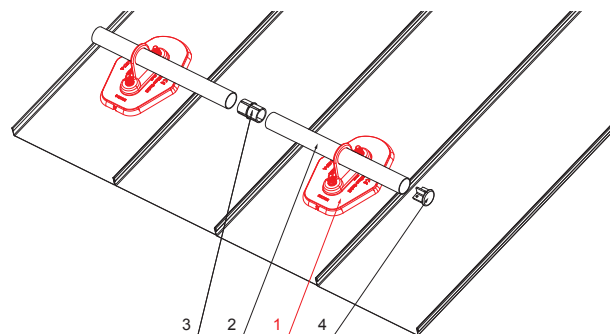

# ZS-HEU W.15 MPD1

**DETAIL:**

1. deska trubky 1-dírová
2. trubka zachytávací sněhu
3. PVC spojka trubky černá
4. krytka trubky zachytávací sněhu

**TMM** Hliník lakovaný W.15 – Testa di Moro W.15 – RAL 8028

|                       |                      |          |             |                       |                        |  |
|-----------------------|----------------------|----------|-------------|-----------------------|------------------------|--|
| INDEX                 | ZMĚNA                | DATUM    | PODPIS      | <b>KJG</b><br>QUALITY | Scan code for 3D model |  |
| ZN. MAT.              | ROZM.-POLOT          | T.O.     | HMOTNOST kg |                       |                        |  |
| POM. ZAŘ.             | VYPR. Ing. Kluska M. |          | STN         | TR.Č.                 |                        |  |
| PRESK.                | TECHNOL.             | TECHNOL. | POZN.       | Č.POZICE              |                        |  |
| NÁZEV                 |                      |          | STARÝ V.    | Č.V.                  |                        |  |
| Deska trubky 1-dírová |                      |          | Počet listů | ZS-HEU W.15 MPD1      | List                   |  |