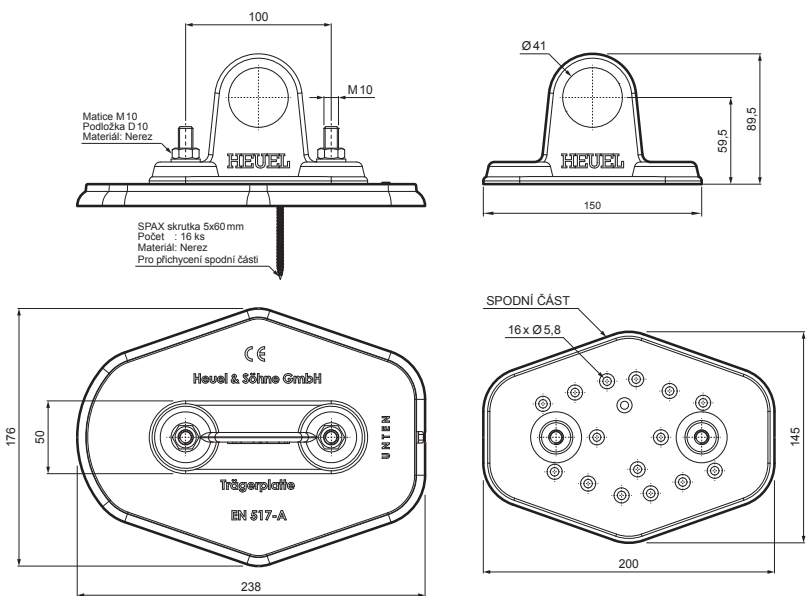

TECHNICKÝ LIST

DESKA TRUBKY 1-DÍROVÁ

ZS-HEU W.15 MPD1

DETAIL:

1. deska trubky 1-dírová
2. trubka zachytávací sněhu
3. PVC spojka trubky černá
4. krytka trubky zachytávací sněhu

TMM Hliník lakovaný W.15 – Testa di Moro W.15 – RAL 8028

INDEX	ZMĚNA	DATUM	PODPIS	KJG QUALITY	Scan code for 3D model	
ZN. MAT.	ROZM.-POLOT	T.O.	HMOTNOST kg			
POM. ZAŘ.	VYPR. Ing. Kluska M.	POZN.	STN	TR.Č.	Č.POZICE	
PRESK.	TECHNOL.	TECHNOL.	STARÝ V.	Č.V.		
NÁZEV	Deska trubky 1-dírová		Počet listů	ZS-HEU W.15 MPD1		List