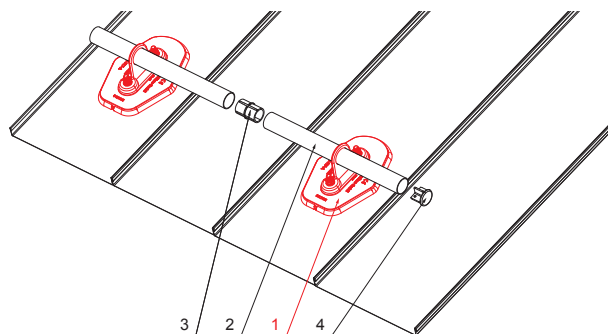

TECHNICKÝ LIST

DESKA TRUBKY 1-DÍROVÁ

ZS-HEU W.15 MPD1

DETAIL:

1. deska trubky 1-dírová
2. trubka zachytávací sněhu
3. PVC spojka trubky černá
4. krytka trubky zachytávací sněhu

TMM Hliník lakovaný W.15 – Testa di Moro W.15 – RAL 8028

INDEX	ZMĚNA	DATUM	PODPIS	KJG QUALITY	Scan code for 3D model	
ZN. MAT.	ROZM.-POLOT	T.O.	HMOTNOST kg			
POM. ZAŘ.	VYPR. Ing. Kluska M.	POZN.	STN	TR.Č.	Č.POZICE	
PRESK.	TECHNOL.	TECHNOL.	STARÝ V.	Č.V.		
NÁZEV	Deska trubky 1-dírová		Počet listů	ZS-HEU W.15 MPD1		List