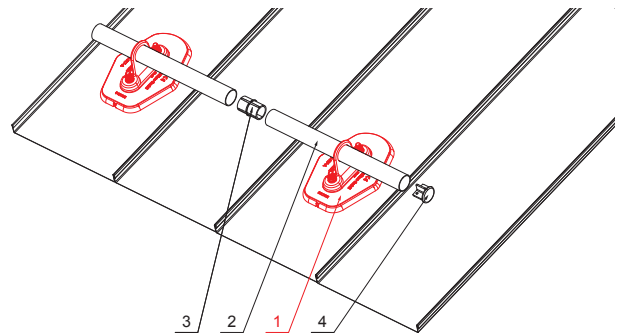

TECHNICKÝ LIST

DESKA TRUBKY 1-DÍROVÁ

ZS-HEU W.15 MPD1

- DETAIL:**
1. deska trubky 1-dírová
 2. trubka zachytávací sněhu
 3. PVC spojka trubky černá
 4. krytka trubky zachytávací sněhu

ANM Hliník lakovaný W.15 – Antracit W.15 – RAL 7016

INDEX	ZMĚNA	DATUM	PODPIS	KJG QUALITY	Scan code for 3D model	
ZN. MAT.	ROZM.-POLOT	T.O.	HMOTNOST kg			
POM. ZAŘ.	VYPR. Ing. Kluska M.	POZN.	STN	TR.Č.	Č.POZICE	
PRESK.	TECHNOL.	TECHNOL.	STARÝ V.	Č.V.		
NÁZEV	Deska trubky 1-dírová		Počet listů	ZS-HEU W.15 MPD1	List	