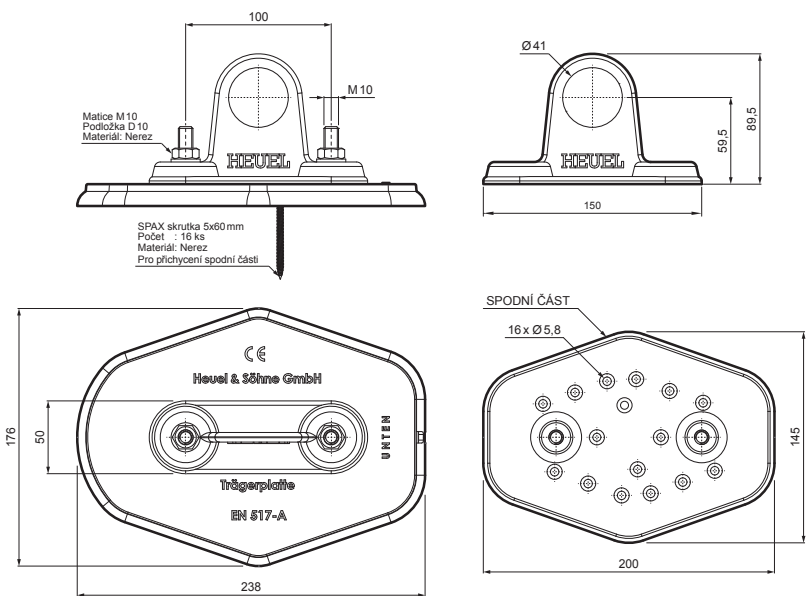

TECHNICKÝ LIST

DESKA TRUBKY 1-DÍROVÁ

ZS-HEU W.15 MPD1

- DETAIL:**
1. deska trubky 1-dírová
 2. trubka zachytávací sněhu
 3. PVC spojka trubky černá
 4. krytka trubky zachytávací sněhu

ANM Hliník lakovaný W.15 – Antracit W.15 – RAL 7016

INDEX	ZMĚNA	DATUM	PODPIS		
ZN. MAT.	ROZM.-POLOT	T.O.	HMOTNOST kg		
POM. ZAŘ.	VYPR. Ing. Kluska M.	POZN.	STN	TR.Č.	
PRESK.	TECHNOL.	TECHNOL.	STARÝ V.	Č.V.	
NÁZEV	Deska trubky 1-dírová		Počet listů	ZS-HEU W.15 MPD1	List