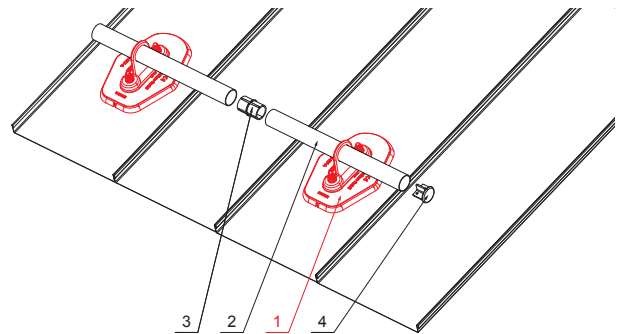

TECHNICKÝ LIST

DESKA TRUBKY 1-DÍROVÁ

ZS-HEU W.15 MPD1

- DETAIL:**
1. deska trubky 1-dírová
 2. trubka zachytávací sněhu
 3. PVC spojka trubky černá
 4. krytka trubky zachytávací sněhu

ANM Hliník lakovaný W.15 – Antracit W.15 – RAL 7016

INDEX	ZMĚNA	DATUM	PODPIS		
ZN. MAT.	ROZM.-POLOT	T.O.	HMOTNOST kg		
POM. ZAŘ.	VYPR. Ing. Kluska M.	POZN.	STN	TR.Č.	
PRESK.	TECHNOL.	TECHNOL.	STARÝ V.	Č.V.	
NÁZEV	Deska trubky 1-dírová		Počet listů	ZS-HEU W.15 MPD1	List