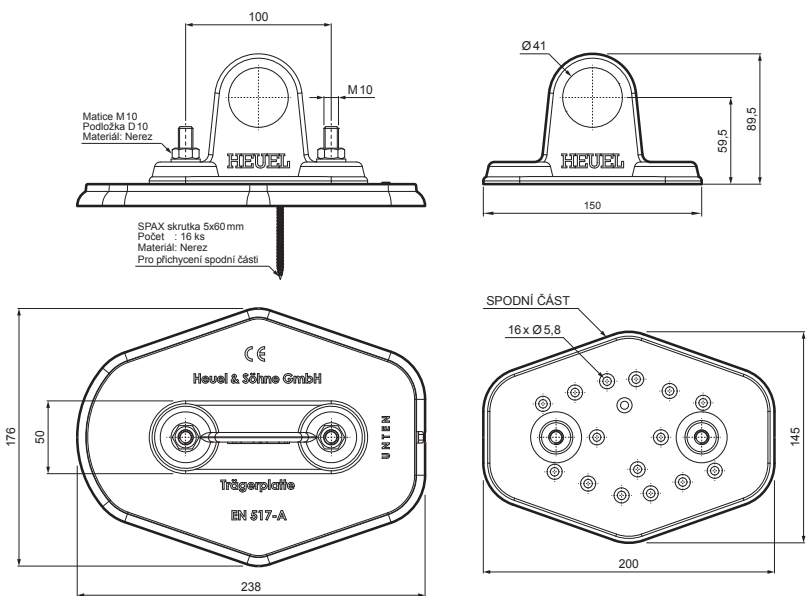

TECHNICKÝ LIST

DESKA TRUBKY 1-DÍROVÁ

ZS-HEU W.15 MPD1

- DETAIL:**
1. deska trubky 1-dírová
 2. trubka zachytávací sněhu
 3. PVC spojka trubky černá
 4. krytka trubky zachytávací sněhu

ANM Hliník lakovaný W.15 – Antracit W.15 – RAL 7016

INDEX	ZMĚNA	DATUM	PODPIS	KJG QUALITY	Scan code for 3D model	
ZN. MAT.	ROZM.-POLOT	T.O.	HMOTNOST kg			
POM. ZAŘ.	VYPR. Ing. Kluska M.	POZN.	STN	TR.Č.	Č.POZICE	
PRESK.	TECHNOL.	TECHNOL.	STARÝ V.	Č.V.		
NÁZEV	Deska trubky 1-dírová		Počet listů	ZS-HEU W.15 MPD1		