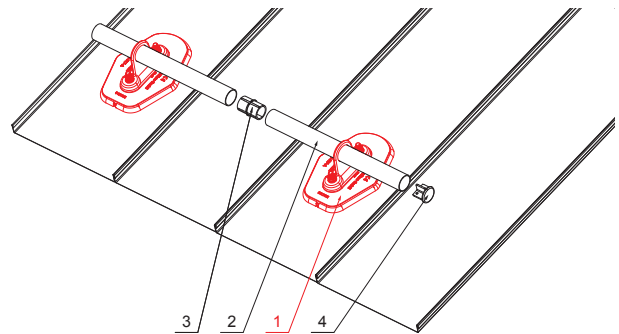

TECHNICKÝ LIST

DESKA TRUBKY 1-DÍROVÁ

ZS-HEU W.15 MPD1

- DETAIL:**
1. deska trubky 1-dírová
 2. trubka zachytávací sněhu
 3. PVC spojka trubky černá
 4. krytka trubky zachytávací sněhu

ANM Hliník lakovaný W.15 – Antracit W.15 – RAL 7016

INDEX	ZMĚNA	DATUM	PODPIS	KJG QUALITY	Scan code for 3D model	
ZN. MAT.	ROZM.-POLOT	T.O.	HMOTNOST kg			
POM. ZAŘ.	VYPR. Ing. Kluska M.	POZN.	STN	TR.Č.	Č.POZICE	
PRESK.	TECHNOL.	TECHNOL.	STARÝ V.	Č.V.		
NÁZEV	Deska trubky 1-dírová		Počet listů	ZS-HEU W.15 MPD1		