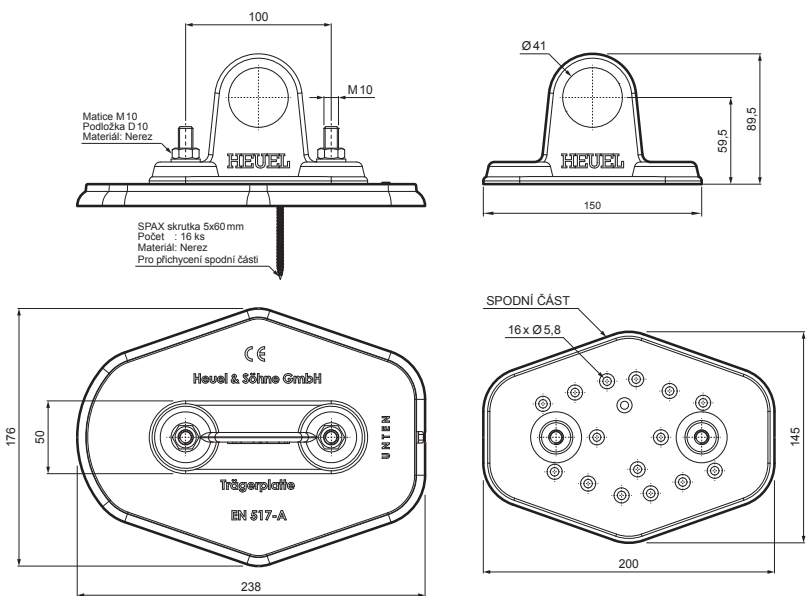

TECHNICKÝ LIST

DESKA TRUBKY 1-DÍROVÁ

ZS-HEU W.15 MPD1

- DETAIL:**
1. deska trubky 1-dírová
 2. trubka zachytávací sněhu
 3. PVC spojka trubky černá
 4. krytka trubky zachytávací sněhu

ANM Hliník lakovaný W.15 – Antracit W.15 – RAL 7016

INDEX	ZMĚNA	DATUM	PODPIS	KJG QUALITY	Scan code for 3D model	
ZN. MAT.	ROZM.-POLOT	T.O.	HMOTNOST kg			
POM. ZAŘ.	VYPR. Ing. Kluska M.	POZN.	STN	TR.Č.	Č.POZICE	
PRESK.	TECHNOL.	TECHNOL.	STARÝ V.	Č.V.		
NÁZEV	Deska trubky 1-dírová		Počet listů	ZS-HEU W.15 MPD1	List	