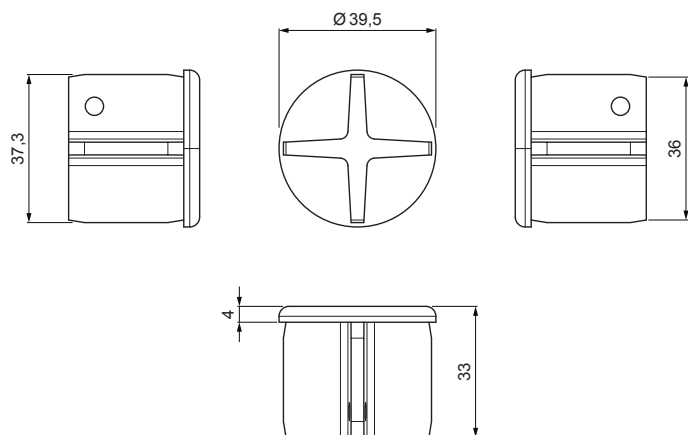

TECHNICKÝ LIST

KRYTKA TRUBKY ZACHYTÁVAČE SNĚHU

FALZ-HEU MP RK 40

DETAIL:

1. deska trubky 1-dírová
2. trubka zachytávače sněhu
3. PVC spojka trubky černá
4. krytka trubky zachytávače sněhu

DETAIL:

1. deska trubky 2-dírová
2. trubka zachytávače sněhu
3. PVC spojka trubky černá
4. krytka trubky zachytávače sněhu

TM Hliník lakovaný – Testa di Moro – RAL 8028

INDEX	ZMĚNA	DATUM	PODPIS	KJG QUALITY®	Scan code for 3D model	
ZN. MAT.	ROZM.-POLOT	T.O.	HMOTNOST kg			
POM. ZAŘ.	VYPR. Ing. Kluska M.	POZN.	STN	TR.Č.	Č.POZICE	
PRESK.	TECHNOL.	TECHNOL.	STARÝ V.	Č.V.		
NÁZEV	Krytka trubky zachytávače sněhu		Počet listů	FALZ-HEU MP RK 40 List		