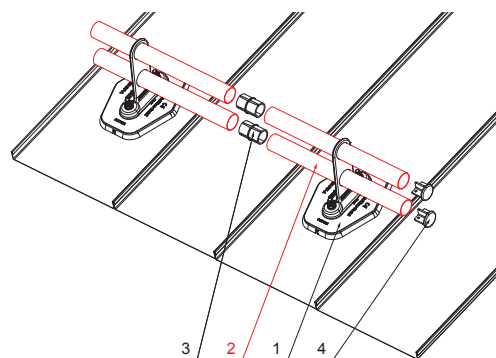

TECHNICKÝ LIST

TRUBKA ZACHYTÁVAČE SNĚHU

FALZ-HEU MP RU 40

DETAIL:

1. deska trubky 1-dírová
2. trubka zachytávače sněhu
3. PVC spojka trubky černá
4. krytka trubky zachytávače sněhu

DETAIL:

1. deska trubky 2-dírová
2. trubka zachytávače sněhu
3. PVC spojka trubky černá
4. krytka trubky zachytávače sněhu

SS Hliník lakovaný – Světle šedá – RAL 7005

INDEX	ZMĚNA	DATUM	PODPIS	 
ZN. MAT. _____ T.O. _____ HMOTNOST kg _____ MER. _____ ROZM.-POLOT _____ POM. ZAŘ. _____ STN _____ TR.Č. _____ VYPR. Ing. Kluska M. _____ POZN. _____ Č.POZICE _____ PRESK. _____ TECHNOL. _____ TECHNOL. _____ STARÝ V. _____ Č.V. _____ NÁZEV Trubka zachytávače sněhu Počet listů FALZ-HEU MP RU 40 List 				