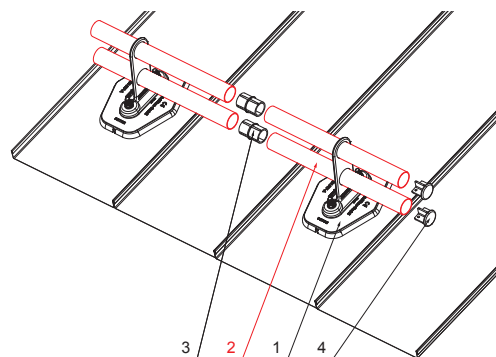

TECHNICKÝ LIST

TRUBKA ZACHYTÁVAČE SNĚHU

FALZ-HEU MP RU 40

SS Hliník lakovaný – Světle šedá – RAL 7005

DETAIL:

1. deska trubky 1-dírová
2. trubka zachytávače sněhu
3. PVC spojka trubky černá
4. krytka trubky zachytávače sněhu

DETAIL:

1. deska trubky 2-dírová
2. trubka zachytávače sněhu
3. PVC spojka trubky černá
4. krytka trubky zachytávače sněhu

INDEX	ZMĚNA	DATUM	PODPIS	  			
ZN. MAT.		T.O.			HMOTNOST kg	MER.	
ROZM.-POLOT				POM. ZAŘ.		STN	TR.Č.
VYPR. Ing. Kluska M.				PRESK.		POZN.	Č.POZICE
TECHNOL.		TECHNOL.		STARÝ V.		Č.V.	
NÁZEV		Trubka zachytávače sněhu		Počet listů		FALZ-HEU MP RU 40 List 	