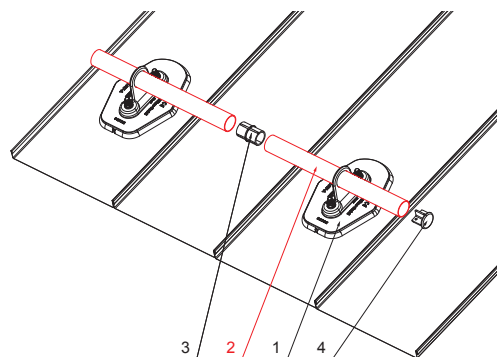

TECHNICKÝ LIST

TRUBKA ZACHYTÁVAČE SNĚHU

FALZ-HEU MP RU 40

SS Hliník lakovaný – Světle šedá – RAL 7005

DETAIL:

1. deska trubky 1-dírová
2. trubka zachytávače sněhu
3. PVC spojka trubky černá
4. krytka trubky zachytávače sněhu

DETAIL:

1. deska trubky 2-dírová
2. trubka zachytávače sněhu
3. PVC spojka trubky černá
4. krytka trubky zachytávače sněhu

INDEX	ZMĚNA	DATUM	PODPIS	  			
ZN. MAT.		T.O.			HMOTNOST kg	MER.	
ROZM.-POLOT				POM. ZAŘ.		STN	TR.Č.
VYPR. Ing. Kluska M.				PRESK.		POZN.	Č.POZICE
TECHNOL.		TECHNOL.		STARÝ V.		Č.V.	
NÁZEV		Trubka zachytávače sněhu		Počet listů		FALZ-HEU MP RU 40 List 	