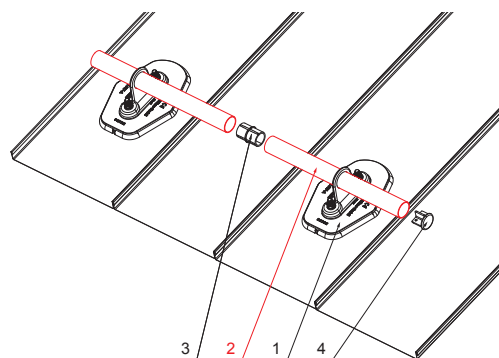

TECHNICKÝ LIST

TRUBKA ZACHYTÁVAČE SNĚHU

FALZ-HEU MP RU 40

DETAIL:

1. deska trubky 1-dírová
2. trubka zachytávače sněhu
3. PVC spojka trubky černá
4. krytka trubky zachytávače sněhu

DETAIL:

1. deska trubky 2-dírová
2. trubka zachytávače sněhu
3. PVC spojka trubky černá
4. krytka trubky zachytávače sněhu

SS Hliník lakovaný – Světle šedá – RAL 7005

INDEX	ZMĚNA	DATUM	PODPIS	 
ZN. MAT. _____ T.O. _____ HMOTNOST kg _____ MER. _____ ROZM.-POLOT _____ POM. ZAŘ. _____ STN _____ TR.Č. _____ VYPR. Ing. Kluska M. _____ POZN. _____ Č.POZICE _____ PRESK. _____ TECHNOL. _____ TECHNOL. _____ STARÝ V. _____ Č.V. _____ NÁZEV Trubka zachytávače sněhu Počet listů FALZ-HEU MP RU 40 List 				