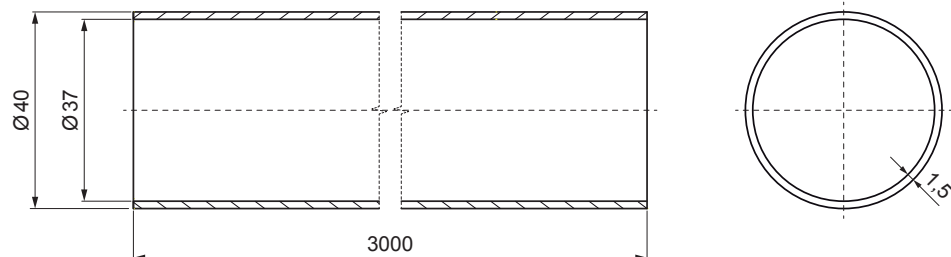

TECHNICKÝ LIST

TRUBKA ZACHYTÁVAČE SNĚHU

FALZ-HEU MP RU 40

DETAIL:

1. deska trubky 1-dírová
2. trubka zachytávače sněhu
3. PVC spojka trubky černá
4. krytka trubky zachytávače sněhu

DETAIL:

1. deska trubky 2-dírová
2. trubka zachytávače sněhu
3. PVC spojka trubky černá
4. krytka trubky zachytávače sněhu