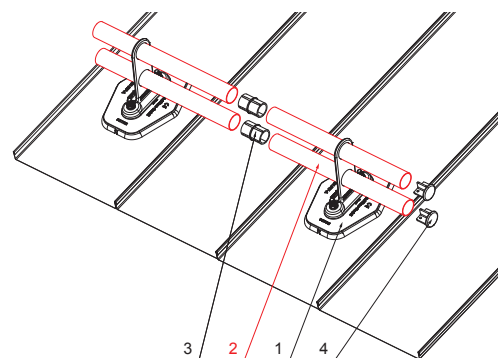

TECHNICKÝ LIST

TRUBKA ZACHYTÁVAČE SNĚHU

FALZ-HEU MP RU 40

DETAIL:

1. deska trubky 1-dírová
2. trubka zachytávače sněhu
3. PVC spojka trubky černá
4. krytka trubky zachytávače sněhu

DETAIL:

1. deska trubky 2-dírová
2. trubka zachytávače sněhu
3. PVC spojka trubky černá
4. krytka trubky zachytávače sněhu

SS Hliník lakovaný – Světle šedá – RAL 7005

INDEX	ZMĚNA	DATUM	PODPIS	 
ZN. MAT.		T.O.	HMOTNOST kg	
ROZM.-POLOT				MER.
POM. ZAŘ.		STN		TR.Č.
VYPR.	Ing. Kluska M.	POZN.		Č.POZICE
PRESK.				
TECHNOL.	TECHNOL.	STARÝ V.		Č.V.
NÁZEV		Trubka zachytávače sněhu		Počet listů
				FALZ-HEU MP RU 40
				List 