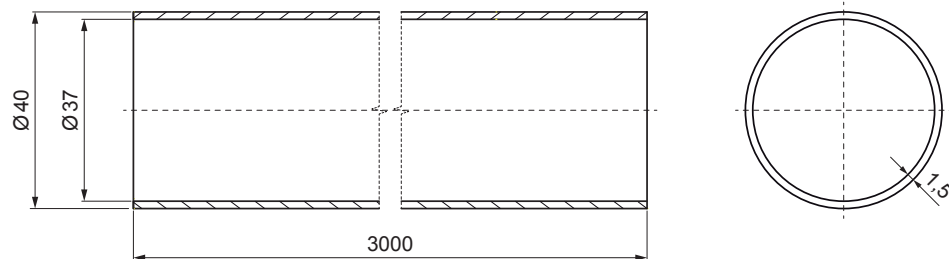

TECHNICKÝ LIST

TRUBKA ZACHYTÁVAČE SNĚHU

FALZ-HEU MP RU 40

SS Hliník lakovaný – Světle šedá – RAL 7005

DETAIL:

1. deska trubky 1-dírová
2. trubka zachytávače sněhu
3. PVC spojka trubky černá
4. krytka trubky zachytávače sněhu

DETAIL:

1. deska trubky 2-dírová
2. trubka zachytávače sněhu
3. PVC spojka trubky černá
4. krytka trubky zachytávače sněhu

INDEX	ZMĚNA	DATUM	PODPIS	  			
ZN. MAT.		T.O.			HMOTNOST kg	MER.	
ROZM.-POLOT				POM. ZAŘ.		STN	TR.Č.
VYPR. Ing. Kluska M.				PRESK.		POZN.	Č.POZICE
TECHNOL.		TECHNOL.		STARÝ V.		Č.V.	
NÁZEV		Trubka zachytávače sněhu		Počet listů		FALZ-HEU MP RU 40 List 	