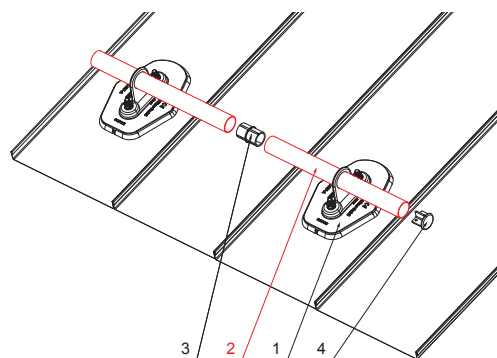

TECHNICKÝ LIST

TRUBKA ZACHYTÁVAČE SNĚHU

FALZ-HEU MP RU 40

DETAIL:

1. deska trubky 1-dírová
2. trubka zachytávače sněhu
3. PVC spojka trubky černá
4. krytka trubky zachytávače sněhu

DETAIL:

1. deska trubky 2-dírová
2. trubka zachytávače sněhu
3. PVC spojka trubky černá
4. krytka trubky zachytávače sněhu

TM Hliník lakovaný – Testa di Moro – RAL 8028

INDEX	ZMĚNA	DATUM	PODPIS	 
ZN. MAT. _____ T.O. _____ HMOTNOST kg _____ MER. _____ ROZM.-POLOT _____ STN _____ TR.Č. _____ POM. ZAŘ. _____ POZN. _____ Č.POZICE _____ VYPR. Ing. Kluska M. _____ STARÝ V. _____ Č.V. _____ PRESK. _____ TECHNOL. _____ NÁZEV Trubka zachytávače sněhu Počet listů FALZ-HEU MP RU 40 List 				