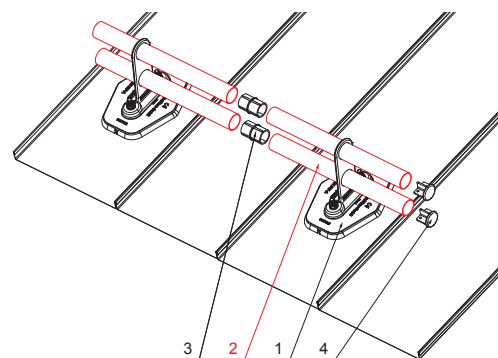

TECHNICKÝ LIST

TRUBKA ZACHYTÁVAČE SNĚHU

FALZ-HEU MP RU 40

DETAIL:

1. deska trubky 1-dírová
2. trubka zachytávače sněhu
3. PVC spojka trubky černá
4. krytka trubky zachytávače sněhu

DETAIL:

1. deska trubky 2-dírová
2. trubka zachytávače sněhu
3. PVC spojka trubky černá
4. krytka trubky zachytávače sněhu

TM Hliník lakovaný – Testa di Moro – RAL 8028

INDEX	ZMĚNA	DATUM	PODPIS	 
ZN. MAT. _____ T.O. _____ HMOTNOST kg _____ MER. _____ ROZM.-POLOT _____ STN _____ TR.Č. _____ POM. ZAŘ. _____ POZN. _____ Č.POZICE _____ VYPR. Ing. Kluska M. _____ STARÝ V. _____ Č.V. _____ PRESK. _____ TECHNOL. _____ NÁZEV Trubka zachytávače sněhu Počet listů FALZ-HEU MP RU 40 List 				