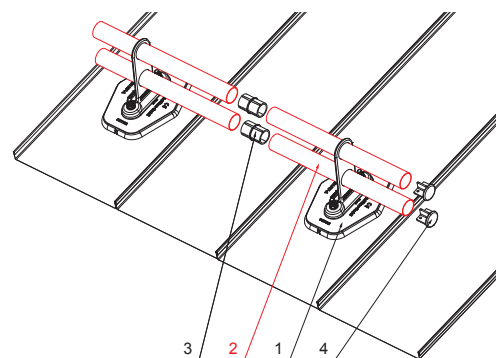

# TRUBKA ZACHYTÁVAČE SNĚHU

# FALZ-HEU MP RU 40

**DETAIL:**

1. deska trubky 1-dírová
2. trubka zachytávače sněhu
3. PVC spojka trubky černá
4. krytka trubky zachytávače sněhu

**DETAIL:**

1. deska trubky 2-dírová
2. trubka zachytávače sněhu
3. PVC spojka trubky černá
4. krytka trubky zachytávače sněhu