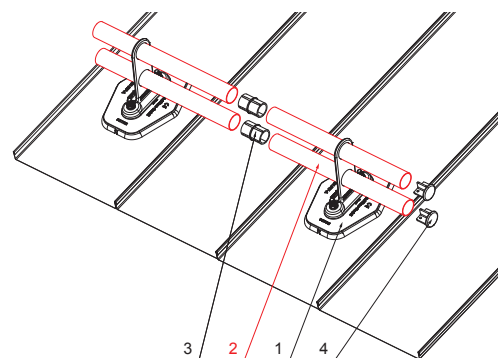

TECHNICKÝ LIST

TRUBKA ZACHYTÁVAČE SNĚHU

FALZ-HEU MP RU 40

DETAIL:

1. deska trubky 1-dírová
2. trubka zachytávače sněhu
3. PVC spojka trubky černá
4. krytka trubky zachytávače sněhu

DETAIL:

1. deska trubky 2-dírová
2. trubka zachytávače sněhu
3. PVC spojka trubky černá
4. krytka trubky zachytávače sněhu

AN Hliník lakovaný – Antracit – RAL 7016

INDEX	ZMĚNA	DATUM	PODPIS	KJG QUALITY®	Scan code for 3D model		
ZN. MAT.		T.O.	HMOTNOST kg		MER.		
ROZM.-POLOT				STN		TR.Č.	
POM. ZAŘ.				POZN.		Č.POZICE	
VYPR. Ing. Kluska M.				STARÝ V.		Č.V.	
PRESK.							
TECHNOL.		TECHNOL.					
NÁZEV Trubka zachytávače sněhu				Počet listů			FALZ-HEU MP RU 40 List