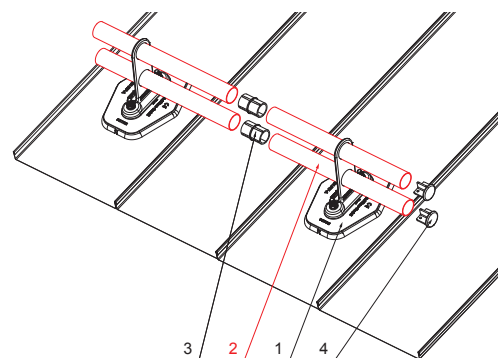

TECHNICKÝ LIST

TRUBKA ZACHYTÁVAČE SNĚHU

FALZ-HEU MP RU 40