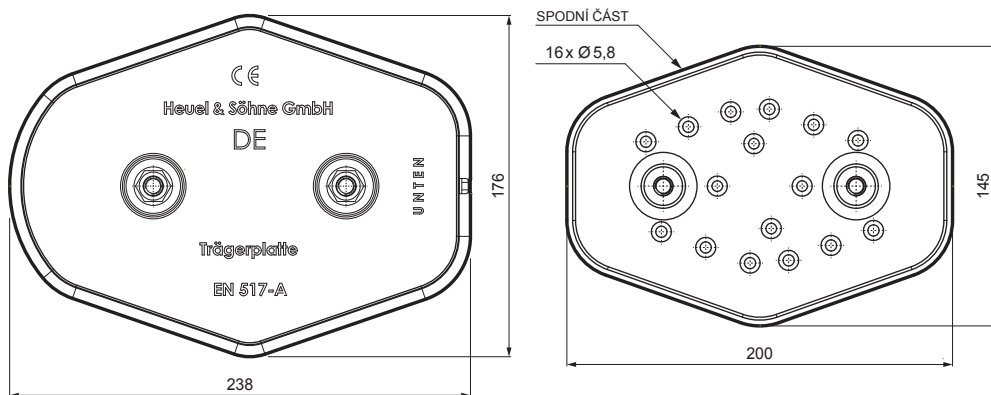

TECHNICKÝ LIST MONTÁŽNÍ DESKA ZÁKLADNÍ

FALZ-HEU MP ZPL

DETAIL:

1. montážní deska základní

SS Hliník lakovaný – Světle šedá – RAL 7005

INDEX	ZMĚNA	DATUM	PODPIS	 	
ZN. MAT.	ROZM.-POLOT		T.O.		HMOTNOST kg
POM. ZAŘ.				STN	TR.Č.
VYPR.	Ing. Kluska M.			POZN.	Č.POZICE
PRESK.					
TECHNOL.	TECHNOL.			STARÝ V.	Č.V.
NÁZEV	Montážní deska základní			Počet listů	FALZ-HEU MP ZPL
					List