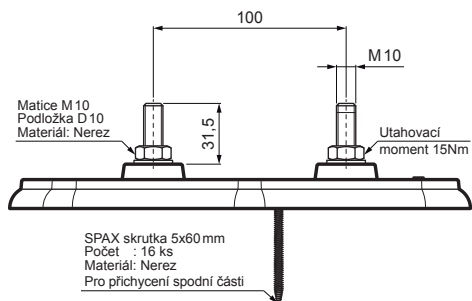

TECHNICKÝ LIST

MONTÁŽNÍ DESKA ZÁKLADNÍ

FALZ-HEU MP ZPL

DETAIL:

1. montážní deska základní

SS Hliník lakovaný – Světle šedá – RAL 7005

INDEX	ZMĚNA	DATUM	PODPIS	 	
ZN. MAT.	ROZM.-POLOT		T.O.		HMOTNOST kg
POM. ZAŘ.				STN	TR.Č.
VYPR.	Ing. Kluska M.			POZN.	Č.POZICE
PRESK.					
TECHNOL.	TECHNOL.			STARÝ V.	Č.V.
NÁZEV	Montážní deska základní			Počet listů	FALZ-HEU MP ZPL
					List 