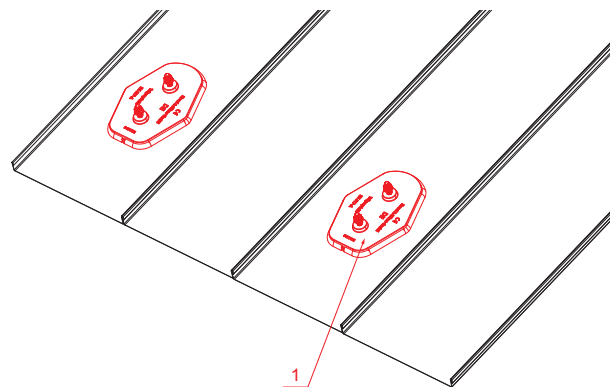

TECHNICKÝ LIST

MONTÁŽNÍ DESKA ZÁKLADNÍ

FALZ-HEU MP ZPL

DETAIL:

1. montážní deska základní

SS Hliník lakovaný – Světle šedá – RAL 7005

INDEX	ZMĚNA	DATUM	PODPIS	 	
ZN. MAT.	ROZM.-POLOT		T.O.		HMOTNOST kg
POM. ZAŘ.				STN	TR.Č.
VYPR.	Ing. Kluska M.			POZN.	Č.POZICE
PRESK.					
TECHNOL.	TECHNOL.			STARÝ V.	Č.V.
NÁZEV	Montážní deska základní			Počet listů	FALZ-HEU MP ZPL
					List 