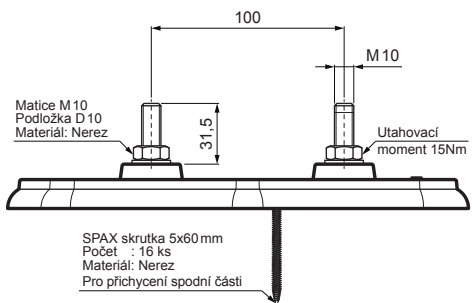

TECHNICKÝ LIST

MONTÁŽNÍ DESKA ZÁKLADNÍ

FALZ-HEU MP ZPL

DETAIL:
1. montážní deska základní

SS Hliník lakovaný – Světle šedá – RAL 7005

INDEX	ZMĚNA	DATUM	PODPIS		
ZN. MAT.	ROZM.-POLOT	T.O.	HMOTNOST kg		
POM. ZAŘ.	VYPR. Ing. Kluska M.	POZN.	STN	TR.Č.	
PRESK.	TECHNOL.	TECHNOL.	STARÝ V.	Č.POZICE	
NÁZEV	Montážní deska základní		Č.V.		
			Počet listů	FALZ-HEU MP ZPL	List