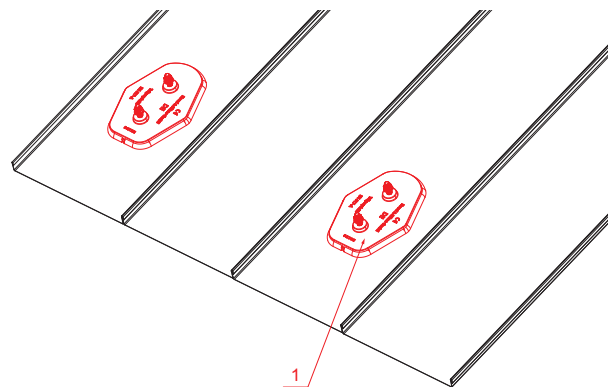

TECHNICKÝ LIST

MONTÁŽNÍ DESKA ZÁKLADNÍ

FALZ-HEU MP ZPL

DETAIL:
1. montážní deska základní

SS Hliník lakovaný – Světle šedá – RAL 7005

INDEX	ZMĚNA	DATUM	PODPIS		
ZN. MAT.	ROZM.-POLOT	T.O.	HMOTNOST kg		
POM. ZAŘ.	VYPR. Ing. Kluska M.	POZN.	STN	TR.Č.	
PRESK.	TECHNOL.	TECHNOL.	STARÝ V.	Č.POZICE	
NÁZEV	Montážní deska základní		Č.V.		
			Počet listů	FALZ-HEU MP ZPL	List