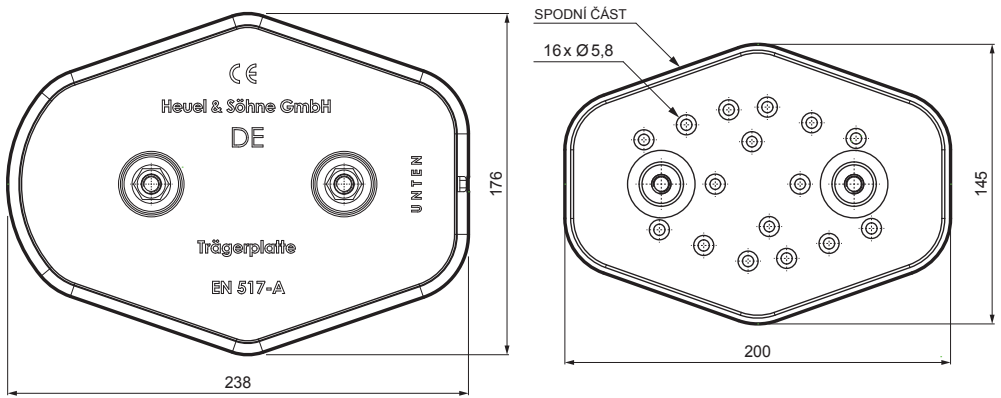

TECHNICKÝ LIST

MONTÁŽNÍ DESKA ZÁKLADNÍ

FALZ-HEU MP ZPL

DETAIL:
1. montážní deska základní

SS Hliník lakovaný – Světle šedá – RAL 7005

INDEX	ZMĚNA	DATUM	PODPIS		
ZN. MAT.	ROZM.-POLOT	T.O.	HMOTNOST kg		
POM. ZAŘ.	VYPR. Ing. Kluska M.	POZN.	STN	TR.Č.	
PRESK.	TECHNOL.	TECHNOL.	STARÝ V.	Č.POZICE	
NÁZEV	Montážní deska základní		Č.V.		
			Počet listů	FALZ-HEU MP ZPL	List