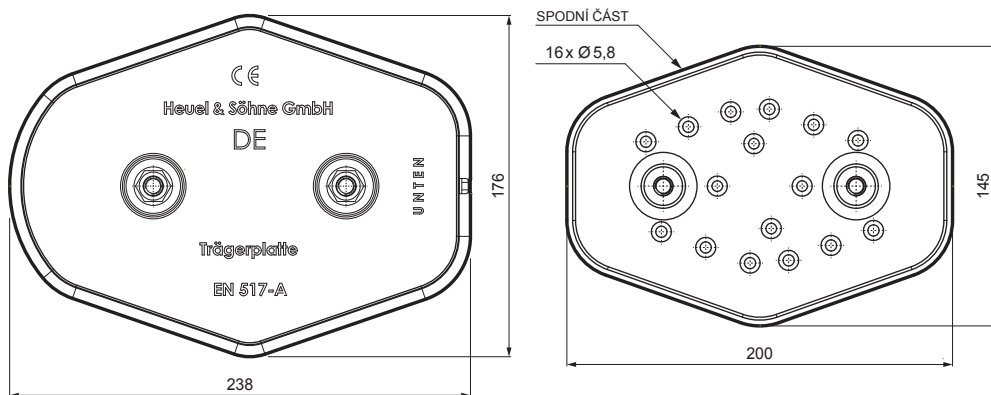

TECHNICKÝ LIST

MONTÁŽNÍ DESKA ZÁKLADNÍ

FALZ-HEU MP ZPL

DETAIL:

1. montážní deska základní

SS Hliník lakovaný – Světle šedá – RAL 7005

INDEX	ZMĚNA	DATUM	PODPIS	 	
ZN. MAT.	ROZM.-POLOT		T.O.		HMOTNOST kg
POM. ZAŘ.				STN	TR.Č.
VYPR.	Ing. Kluska M.			POZN.	Č.POZICE
PRESK.					
TECHNOL.	TECHNOL.			STARÝ V.	Č.V.
NÁZEV	Montážní deska základní			Počet listů	FALZ-HEU MP ZPL
					List 