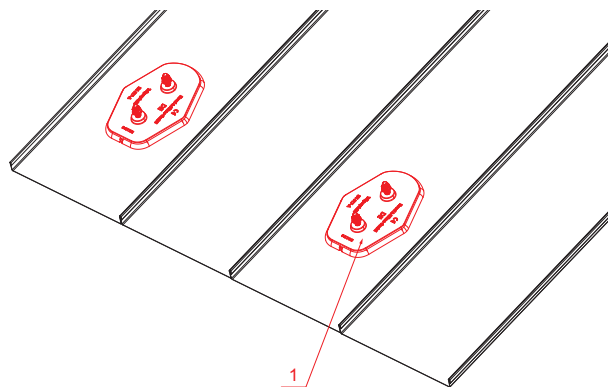

TECHNICKÝ LIST MONTÁŽNÍ DESKA ZÁKLADNÍ

FALZ-HEU MP ZPL

DETAIL:

1. montážní deska základní

SS Hliník lakovaný – Světle šedá – RAL 7005

INDEX	ZMĚNA	DATUM	PODPIS	 	
ZN. MAT.	ROZM.-POLOT		T.O.		HMOTNOST kg
POM. ZAŘ.				STN	TR.Č.
VYPR.	Ing. Kluska M.			POZN.	Č.POZICE
PRESK.					
TECHNOL.	TECHNOL.			STARÝ V.	Č.V.
NÁZEV	Montážní deska základní			Počet listů	FALZ-HEU MP ZPL
					List