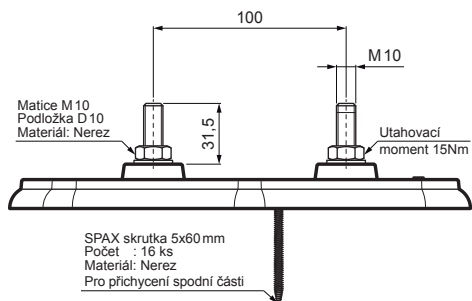

TECHNICKÝ LIST MONTÁŽNÍ DESKA ZÁKLADNÍ

FALZ-HEU MP ZPL

DETAIL:

1. montážní deska základní

SS Hliník lakovaný – Světle šedá – RAL 7005

INDEX	ZMĚNA	DATUM	PODPIS	 	
ZN. MAT.	ROZM.-POLOT		T.O.		HMOTNOST kg
POM. ZAŘ.				STN	TR.Č.
VYPR.	Ing. Kluska M.			POZN.	Č.POZICE
PRESK.					
TECHNOL.	TECHNOL.			STARÝ V.	Č.V.
NÁZEV	Montážní deska základní			Počet listů	FALZ-HEU MP ZPL
					List