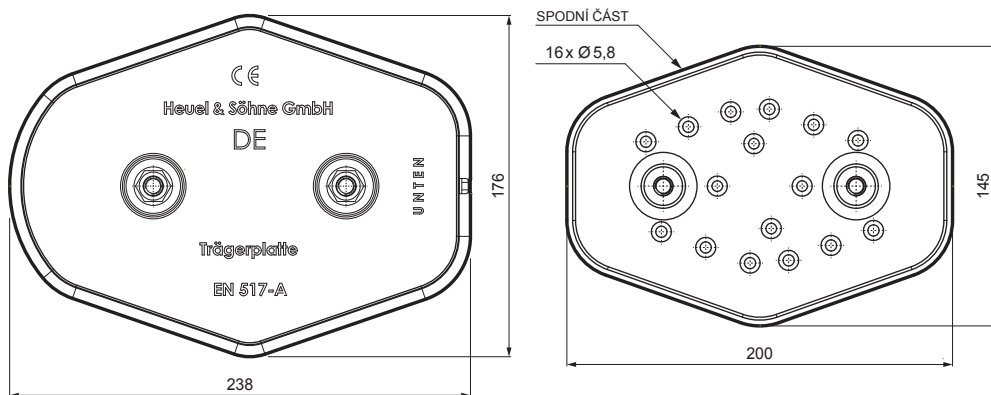

TECHNICKÝ LIST

MONTÁŽNÍ DESKA ZÁKLADNÍ

FALZ-HEU MP ZPL

DETAIL:

1. montážní deska základní

TM Hliník lakovaný – Testa di Moro – RAL 8028

INDEX	ZMĚNA	DATUM	PODPIS				
ZN. MAT.						T.O.	HMOTNOST kg
ROZM.-POLOT							
POM. ZAŘ.					STN	TR.Č.	
VYPR.	Ing. Kluska M.				POZN.	Č.POZICE	
PRESK.							
TECHNOL.		TECHNOL.			STARÝ V.	Č.V.	
NÁZEV	Montážní deska základní				Počet listů	FALZ-HEU MP ZPL	
						List	