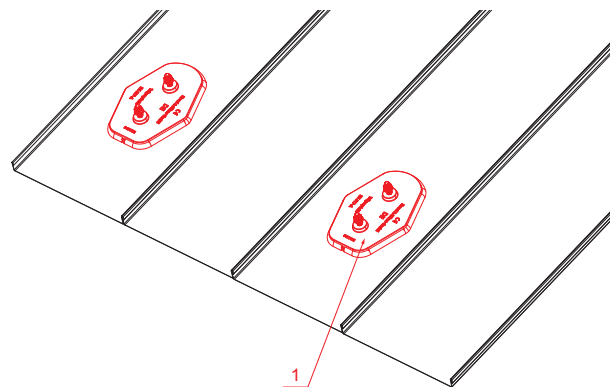

TECHNICKÝ LIST

MONTÁŽNÍ DESKA ZÁKLADNÍ

FALZ-HEU MP ZPL

DETAIL:

1. montážní deska základní

TM Hliník lakovaný – Testa di Moro – RAL 8028

INDEX	ZMĚNA	DATUM	PODPIS				
ZN. MAT.						T.O.	HMOTNOST kg
ROZM.-POLOT							
POM. ZAŘ.					STN	TR.Č.	
VYPR.	Ing. Kluska M.				POZN.	Č.POZICE	
PRESK.							
TECHNOL.		TECHNOL.			STARÝ V.	Č.V.	
NÁZEV	Montážní deska základní				Počet listů	FALZ-HEU MP ZPL	
						List	