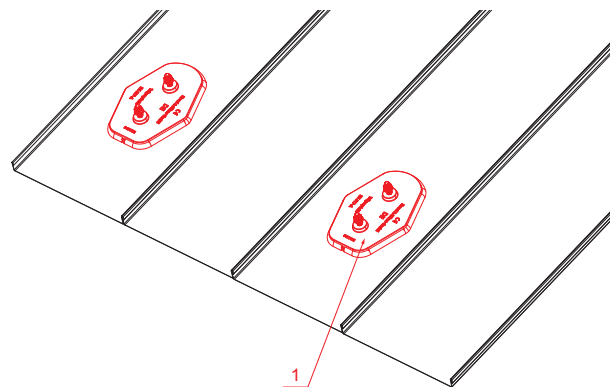

TECHNICKÝ LIST

MONTÁŽNÍ DESKA ZÁKLADNÍ

FALZ-HEU MP ZPL

DETAIL:

1. montážní deska základní

TM Hliník lakovaný – Testa di Moro – RAL 8028

INDEX	ZMĚNA	DATUM	PODPIS		
ZN. MAT.	ROZM.-POLOT	T.O.	HMOTNOST kg		
POM. ZAŘ.	VYPR. Ing. Kluska M.	POZN.	STN	TR.Č.	
PRESK.	TECHNOL.	TECHNOL.	STARÝ V.	Č.POZICE	
NÁZEV	Montážní deska základní		Č.V.		
Počet listů			Falz-HEU MP ZPL		List