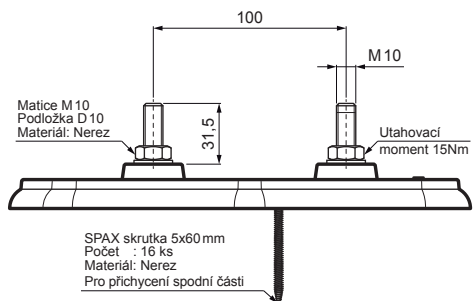

TECHNICKÝ LIST

MONTÁŽNÍ DESKA ZÁKLADNÍ

FALZ-HEU MP ZPL

DETAIL:
1. montážní deska základní

TM Hliník lakovaný – Testa di Moro – RAL 8028

INDEX	ZMĚNA	DATUM	PODPIS				
ZN. MAT.						T.O.	HMOTNOST kg
ROZM.-POLOT							
POM. ZAŘ.					STN	TR.Č.	
VYPR.	Ing. Kluska M.				POZN.	Č.POZICE	
PRESK.							
TECHNOL.		TECHNOL.			STARÝ V.	Č.V.	
NÁZEV	Montážní deska základní			Počet listů	FALZ-HEU MP ZPL		List