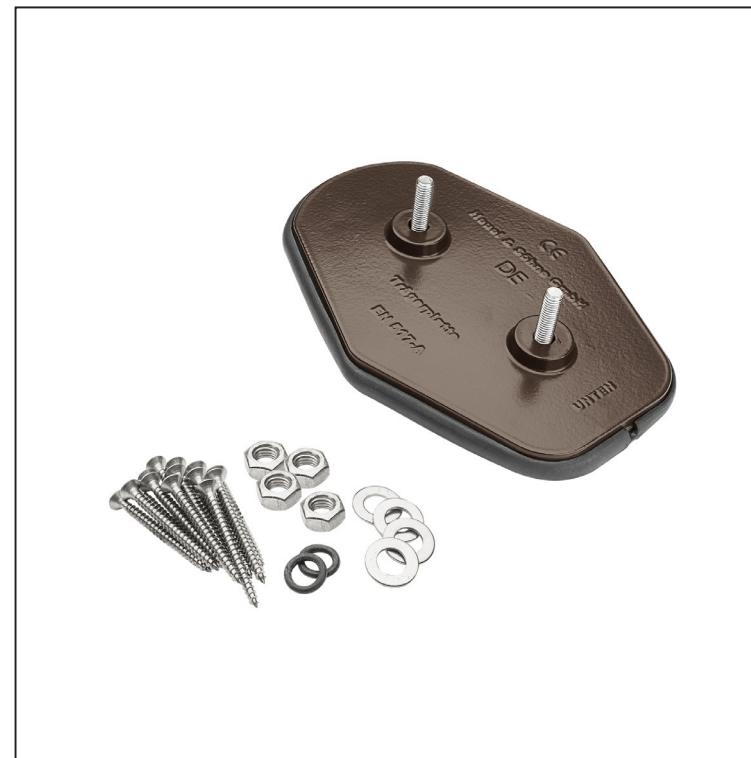

TECHNICKÝ LIST

MONTÁŽNÍ DESKA ZÁKLADNÍ

FALZ-HEU MP ZPL

DETAIL:

1. montážní deska základní

TM Hliník lakovaný – Testa di Moro – RAL 8028

INDEX	ZMĚNA	DATUM	PODPIS		
ZN. MAT.	ROZM.-POLOT	T.O.	HMOTNOST kg		
POM. ZAŘ.	VYPR. Ing. Kluska M.	POZN.	STN	TR.Č.	
PRESK.	TECHNOL.	TECHNOL.	STARÝ V.	Č.POZICE	
NÁZEV	Montážní deska základní		Č.V.		
Počet listů			Falz-HEU MP ZPL		List