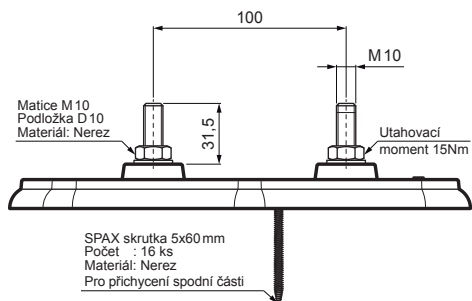

TECHNICKÝ LIST

MONTÁŽNÍ DESKA ZÁKLADNÍ

FALZ-HEU MP ZPL

DETAIL:

1. montážní deska základní

TM Hliník lakovaný – Testa di Moro – RAL 8028

INDEX	ZMĚNA	DATUM	PODPIS				
ZN. MAT.						T.O.	HMOTNOST kg
ROZM.-POLOT							
POM. ZAŘ.					STN	TR.Č.	
VYPR.	Ing. Kluska M.				POZN.	Č.POZICE	
PRESK.							
TECHNOL.		TECHNOL.			STARÝ V.	Č.V.	
NÁZEV	Montážní deska základní				Počet listů	FALZ-HEU MP ZPL	
						List	