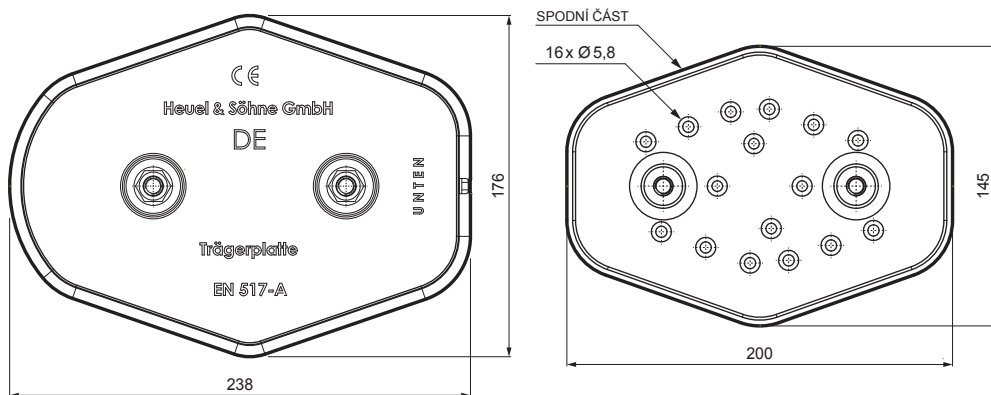

TECHNICKÝ LIST

MONTÁŽNÍ DESKA ZÁKLADNÍ

FALZ-HEU MP ZPL

DETAIL:

1. montážní deska základní

TM Hliník lakovaný – Testa di Moro – RAL 8028

INDEX	ZMĚNA	DATUM	PODPIS		
ZN. MAT.	ROZM.-POLOT	T.O.	HMOTNOST kg		
POM. ZAŘ.	VYPR. Ing. Kluska M.	POZN.	STN	TR.Č.	
PRESK.	TECHNOL.	TECHNOL.	STARÝ V.	Č.POZICE	
NÁZEV	Montážní deska základní		Č.V.		
Počet listů			Falz-HEU MP ZPL		List