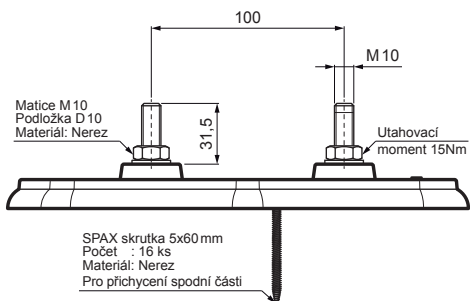

TECHNICKÝ LIST

MONTÁŽNÍ DESKA ZÁKLADNÍ

FALZ-HEU MP ZPL

DETAIL:

1. montážní deska základní

TM Hliník lakovaný – Testa di Moro – RAL 8028

INDEX	ZMĚNA	DATUM	PODPIS		
ZN. MAT.	ROZM.-POLOT	T.O.	HMOTNOST kg		
POM. ZAŘ.	VYPR. Ing. Kluska M.	POZN.	STN	TR.Č.	
PRESK.	TECHNOL.	TECHNOL.	STARÝ V.	Č.POZICE	
NÁZEV	Montážní deska základní		Č.V.		
Počet listů			Falz-HEU MP ZPL		List