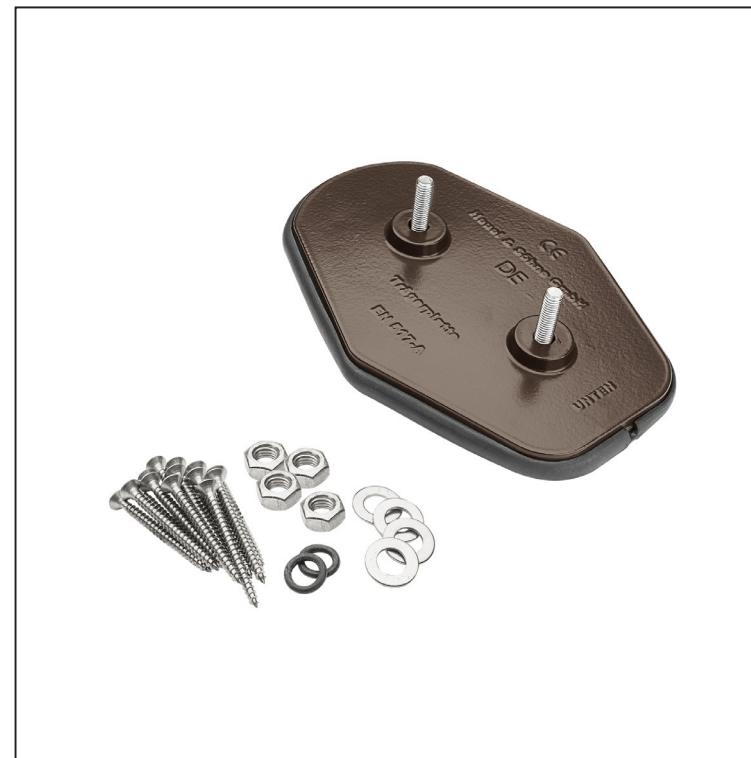

TECHNICKÝ LIST

MONTÁŽNÍ DESKA ZÁKLADNÍ

FALZ-HEU MP ZPL

DETAIL:

1. montážní deska základní

TM Hliník lakovaný – Testa di Moro – RAL 8028

INDEX	ZMĚNA	DATUM	PODPIS				
ZN. MAT.						T.O.	HMOTNOST kg
ROZM.-POLOT							
POM. ZAŘ.					STN	TR.Č.	
VYPR.	Ing. Kluska M.				POZN.	Č.POZICE	
PRESK.							
TECHNOL.		TECHNOL.			STARÝ V.	Č.V.	
NÁZEV	Montážní deska základní				Počet listů	FALZ-HEU MP ZPL	
						List	