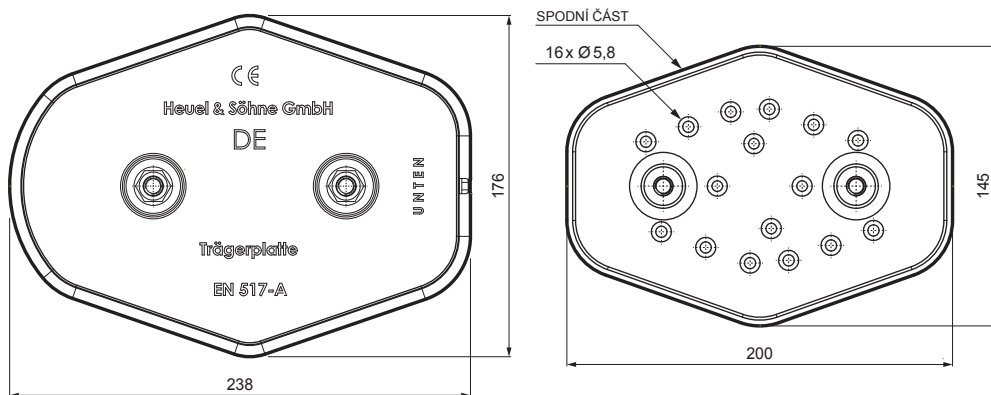

TECHNICKÝ LIST

MONTÁŽNÍ DESKA ZÁKLADNÍ

FALZ-HEU MP ZPL

DETAIL:
1. montážní deska základní

TM Hliník lakovaný – Testa di Moro – RAL 8028

INDEX	ZMĚNA	DATUM	PODPIS				
ZN. MAT.						T.O.	HMOTNOST kg
ROZM.-POLOT							
POM. ZAŘ.					STN	TR.Č.	
VYPR.	Ing. Kluska M.				POZN.	Č.POZICE	
PRESK.							
TECHNOL.		TECHNOL.			STARÝ V.	Č.V.	
NÁZEV	Montážní deska základní			Počet listů	FALZ-HEU MP ZPL		List