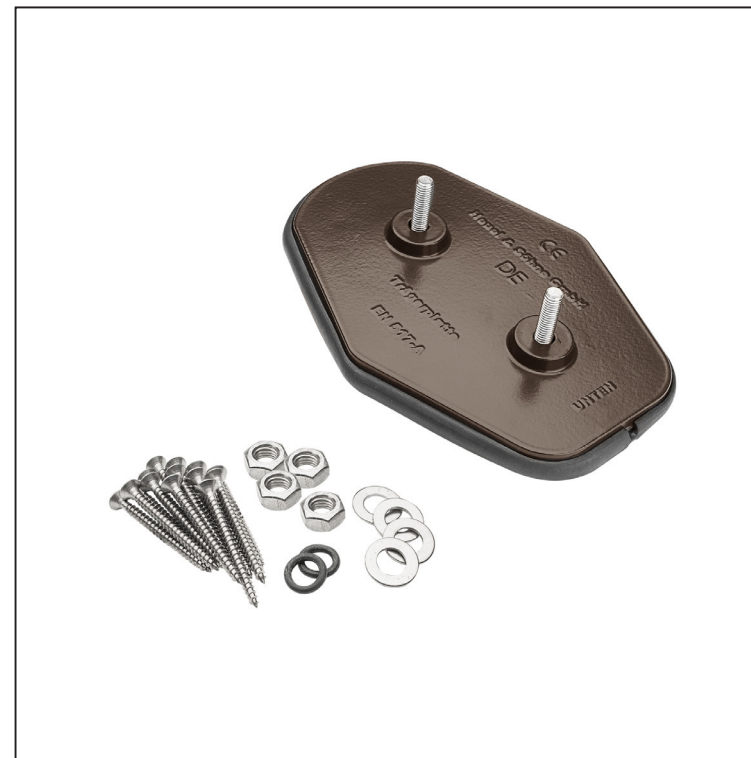

TECHNICKÝ LIST

MONTÁŽNÍ DESKA ZÁKLADNÍ

FALZ-HEU MP ZPL

DETAIL:
1. montážní deska základní

TM Hliník lakovaný – Testa di Moro – RAL 8028

INDEX	ZMĚNA	DATUM	PODPIS				
ZN. MAT.						T.O.	HMOTNOST kg
ROZM.-POLOT							
POM. ZAŘ.					STN	TR.Č.	
VYPR.	Ing. Kluska M.				POZN.	Č.POZICE	
PRESK.							
TECHNOL.		TECHNOL.			STARÝ V.	Č.V.	
NÁZEV	Montážní deska základní			Počet listů	FALZ-HEU MP ZPL		List