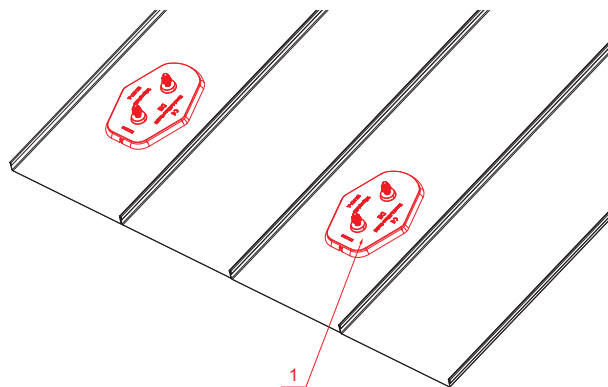

TECHNICKÝ LIST

MONTÁŽNÍ DESKA ZÁKLADNÍ

FALZ-HEU MP ZPL

DETAIL:
1. montážní deska základní

TM Hliník lakovaný – Testa di Moro – RAL 8028

INDEX	ZMĚNA	DATUM	PODPIS				
ZN. MAT.						T.O.	HMOTNOST kg
ROZM.-POLOT							
POM. ZAŘ.					STN	TR.Č.	
VYPR.	Ing. Kluska M.				POZN.	Č.POZICE	
PRESK.							
TECHNOL.		TECHNOL.			STARÝ V.	Č.V.	
NÁZEV	Montážní deska základní			Počet listů	FALZ-HEU MP ZPL		List