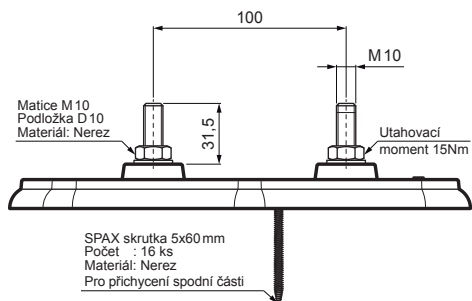

TECHNICKÝ LIST

MONTÁŽNÍ DESKA ZÁKLADNÍ

FALZ-HEU MP ZPL

DETAIL:

1. montážní deska základní

AN Hliník lakovaný – Antracit – RAL 7016

INDEX	ZMĚNA	DATUM	PODPIS	KJG QUALITY		Scan code for 3D model	
ZN. MAT.			T.O.	HMOTNOST kg		MER.	
ROZM.-POLOT				STN		TR.Č.	
POM. ZAŘ.		VYPR. Ing. Kluska M.		POZN.		Č.POZICE	
PRESK.		TECHNOL.		STARÝ V.		Č.V.	
NÁZEV Montážní deska základní				Počet listů		Falz-HEU MP ZPL List	