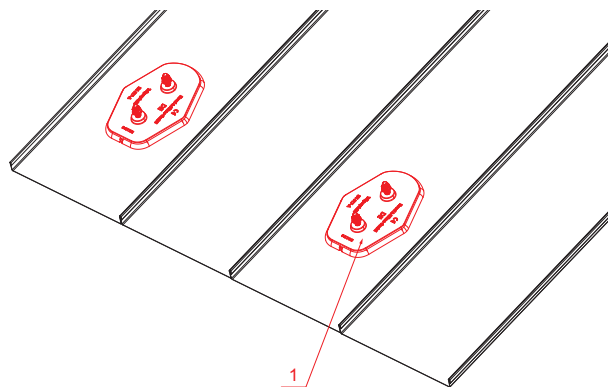

TECHNICKÝ LIST

MONTÁŽNÍ DESKA ZÁKLADNÍ

FALZ-HEU MP ZPL

DETAIL:

1. montážní deska základní

AN Hliník lakovaný – Antracit – RAL 7016

INDEX	ZMĚNA	DATUM	PODPIS	KJG QUALITY		Scan code for 3D model	
ZN. MAT.			T.O.	HMOTNOST kg		MER.	
ROZM.-POLOT				STN		TR.Č.	
POM. ZAŘ.		VYPR. Ing. Kluska M.		POZN.		Č.POZICE	
PRESK.		TECHNOL.		STARÝ V.		Č.V.	
NÁZEV Montážní deska základní				Počet listů		Falz-HEU MP ZPL List	