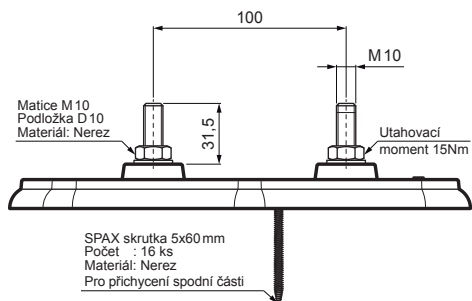

TECHNICKÝ LIST

MONTÁŽNÍ DESKA ZÁKLADNÍ

FALZ-HEU MP ZPL

DETAIL:

1. montážní deska základní

AN Hliník lakovaný – Antracit – RAL 7016

INDEX	ZMĚNA	DATUM	PODPIS	KJG QUALITY		Scan code for 3D model
ZN. MAT.			T.O.	HMOTNOST kg		MER.
ROZM.-POLOT						
POM. ZAŘ.			STN		TR.Č.	
VYPR. Ing. Kluska M.		POZN.		Č.POZICE		
PRESK.			STARÝ V.		Č.V.	
TECHNOL.		TECHNOL.				
NÁZEV Montážní deska základní				Počet listů Falz-HEU MP ZPL		
				List		