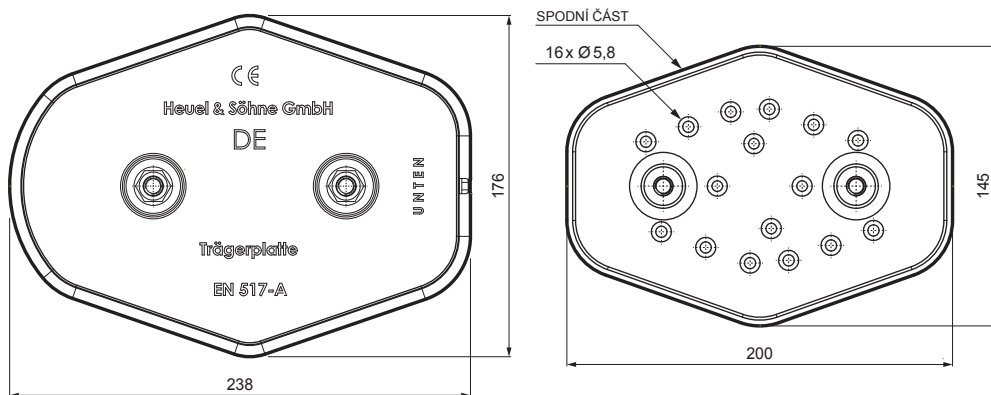

TECHNICKÝ LIST

MONTÁŽNÍ DESKA ZÁKLADNÍ

FALZ-HEU MP ZPL

DETAIL:

1. montážní deska základní

AN Hliník lakovaný – Antracit – RAL 7016

INDEX	ZMĚNA	DATUM	PODPIS	KJG QUALITY		Scan code for 3D model	
ZN. MAT.			T.O.	HMOTNOST kg		MER.	
ROZM.-POLOT				STN		TR.Č.	
POM. ZAŘ.		VYPR. Ing. Kluska M.		POZN.		Č.POZICE	
PRESK.		TECHNOL.		STARÝ V.		Č.V.	
NÁZEV Montážní deska základní				Počet listů		Falz-HEU MP ZPL List	