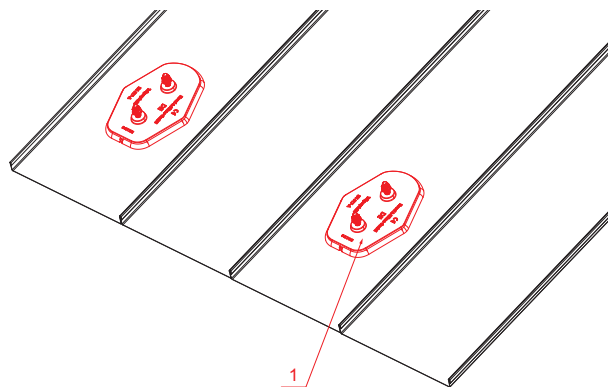

TECHNICKÝ LIST

MONTÁŽNÍ DESKA ZÁKLADNÍ

FALZ-HEU MP ZPL

DETAIL:

1. montážní deska základní

AN Hliník lakovaný – Antracit – RAL 7016

INDEX	ZMĚNA	DATUM	PODPIS	KJG QUALITY		Scan code for 3D model
ZN. MAT.			T.O.	HMOTNOST kg		MER.
ROZM.-POLOT						
POM. ZAŘ.			STN		TR.Č.	
VYPR. Ing. Kluska M.		POZN.		Č.POZICE		
PRESK.			STARÝ V.		Č.V.	
TECHNOL.		TECHNOL.				
NÁZEV Montážní deska základní				Počet listů Falz-HEU MP ZPL		
				List		