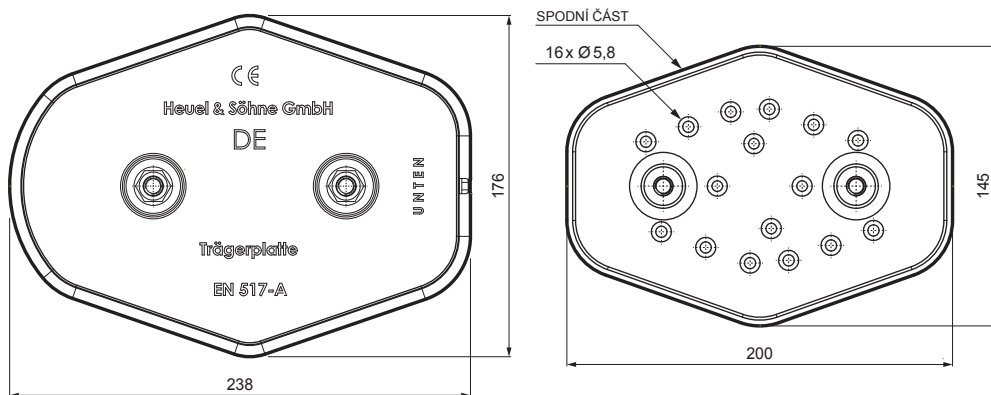

TECHNICKÝ LIST

MONTÁŽNÍ DESKA ZÁKLADNÍ

FALZ-HEU MP ZPL

DETAIL:

1. montážní deska základní

AN Hliník lakovaný – Antracit – RAL 7016

INDEX	ZMĚNA	DATUM	PODPIS	KJG QUALITY		Scan code for 3D model
ZN. MAT.			T.O.	HMOTNOST kg		MER.
ROZM.-POLOT						
POM. ZAŘ.			STN		TR.Č.	
VYPR. Ing. Kluska M.		POZN.		Č.POZICE		
PRESK.			STARÝ V.		Č.V.	
TECHNOL.		TECHNOL.				
NÁZEV Montážní deska základní				Počet listů Falz-HEU MP ZPL		
				List		