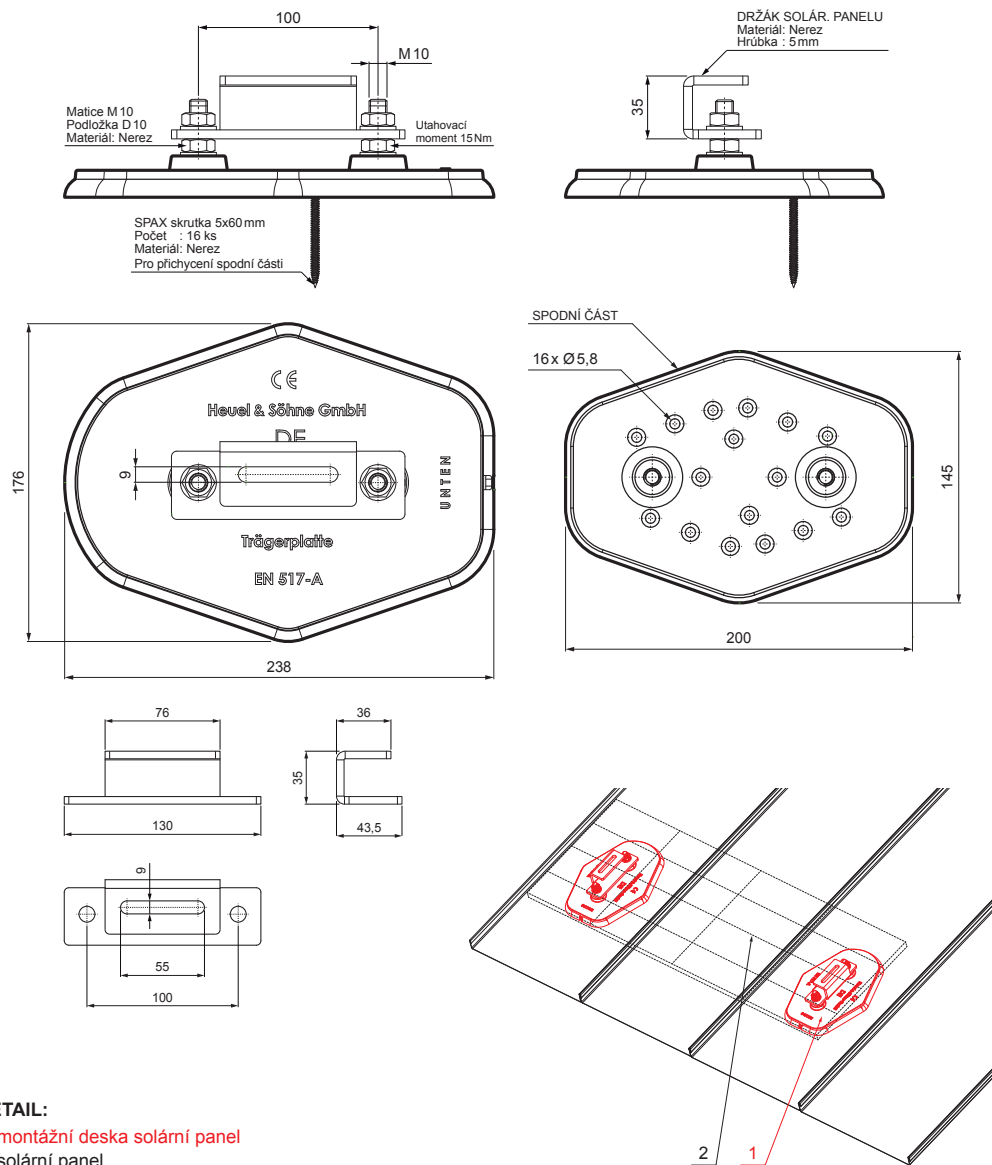

# TECHNICKÝ LIST

## MONTÁŽNÍ DESKA SOLÁRNÍ PANEL

# FALZ-HEU MP SPL

**SS** Hliník lakovaný – Světle šedá – RAL 7005

INDEX	ZMĚNA	DATUM	PODPIS	 	
ZN. MAT.			T.O.	HMOTNOST kg	MER.
ROZM.-POLOT					
POM. ZAŘ.			STN	TR.Č.	
VYPR.	Ing. Kluska M.		POZN.	Č.POZICE	
PRESK.					
TECHNOL.		TECHNOL.	STARÝ V.	Č.V.	
NÁZEV			Počet listů		
Montážní deska solární panel			Falz-Heu MP SPL List		