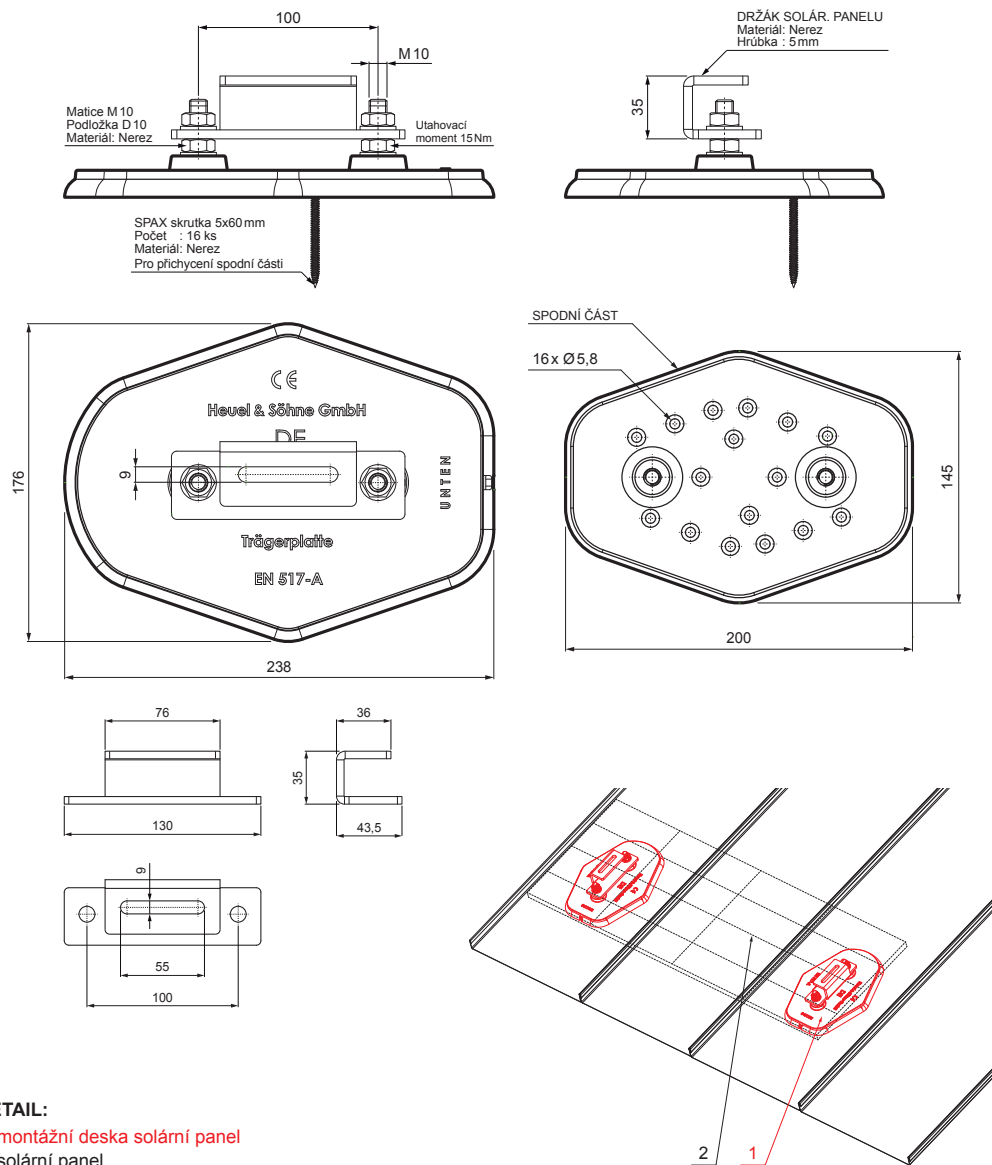

TECHNICKÝ LIST

MONTÁŽNÍ DESKA SOLÁRNÍ PANEL

FALZ-HEU MP SPL

SS Hliník lakovaný – Světle šedá – RAL 7005

INDEX	ZMĚNA	DATUM	PODPIS		
ZN. MAT.			T.O.	HMOTNOST kg	MER.
ROZM.-POLOT					
POM. ZAŘ.			STN	TR.Č.	
VYPR.	Ing. Kluska M.		POZN.	Č.POZICE	
PRESK.					
TECHNOL.		TECHNOL.	STARÝ V.	Č.V.	
NÁZEV			Počet listů		
Montážní deska solární panel			Falz-Heu MP SPL List		

Vytvořeno: 07.06.2026 01:34:55

Technické změny vyhrazeny