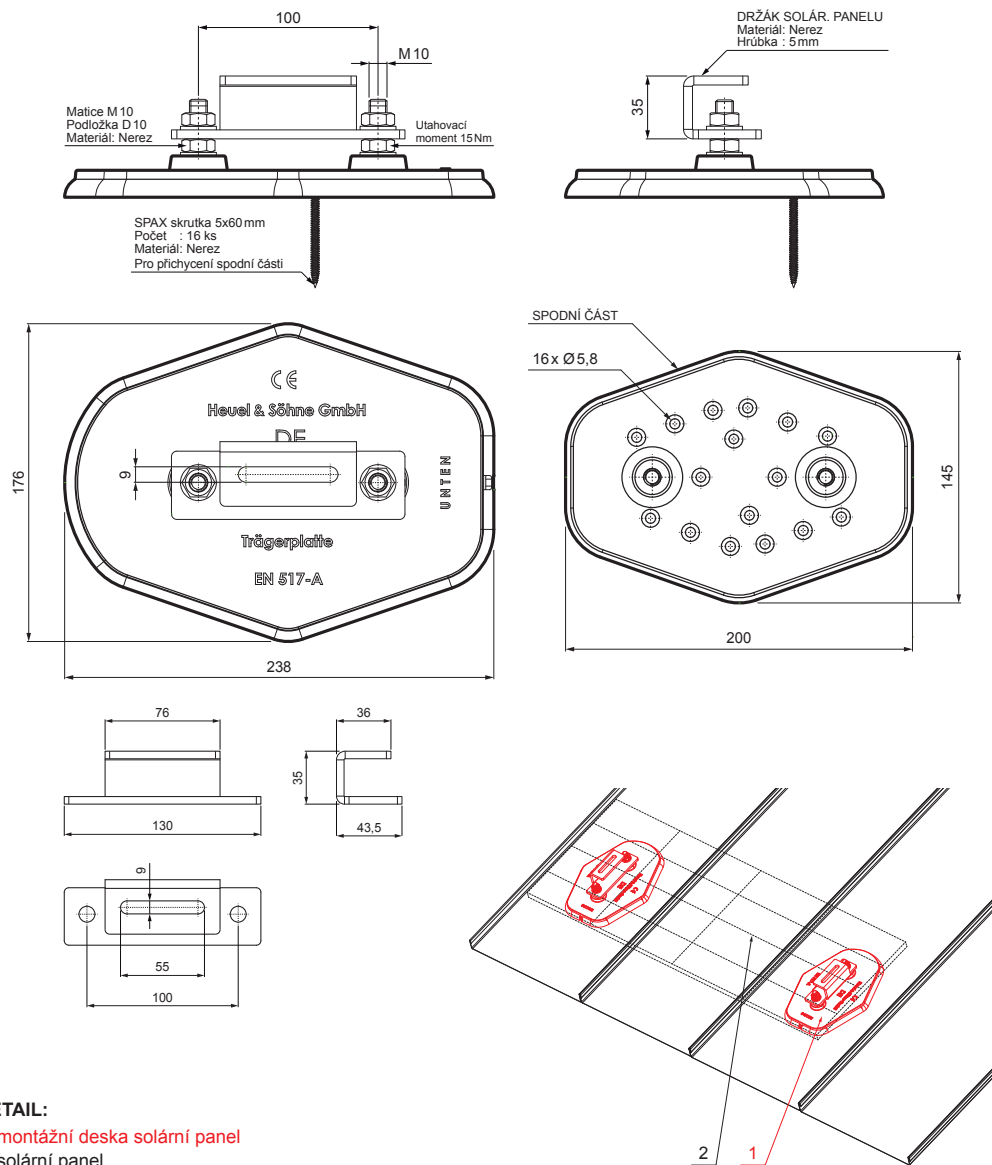

TECHNICKÝ LIST

MONTÁŽNÍ DESKA SOLÁRNÍ PANEL

FALZ-HEU MP SPL

TM Hliník lakovaný – Testa di Moro – RAL 8028

INDEX	ZMĚNA	DATUM	PODPIS	 
ZN. MAT.	ROZM.-POLOT	T.O.	HMOTNOST kg	
POM. ZAŘ.	VYPR. Ing. Kluska M.	POZN.	STN	TR.Č.
PRESK.	TECHNOL.	TECHNOL.	STARÝ V.	Č.POZICE
NÁZEV	Montážní deska solární panel		Počet listů	FALZ-HEU MP SPL

Vytvořeno: 22.04.2026 20:06:14

Technické změny vyhrazeny

DETAIL:
 1. montážní deska solární panel
 2. solární panel