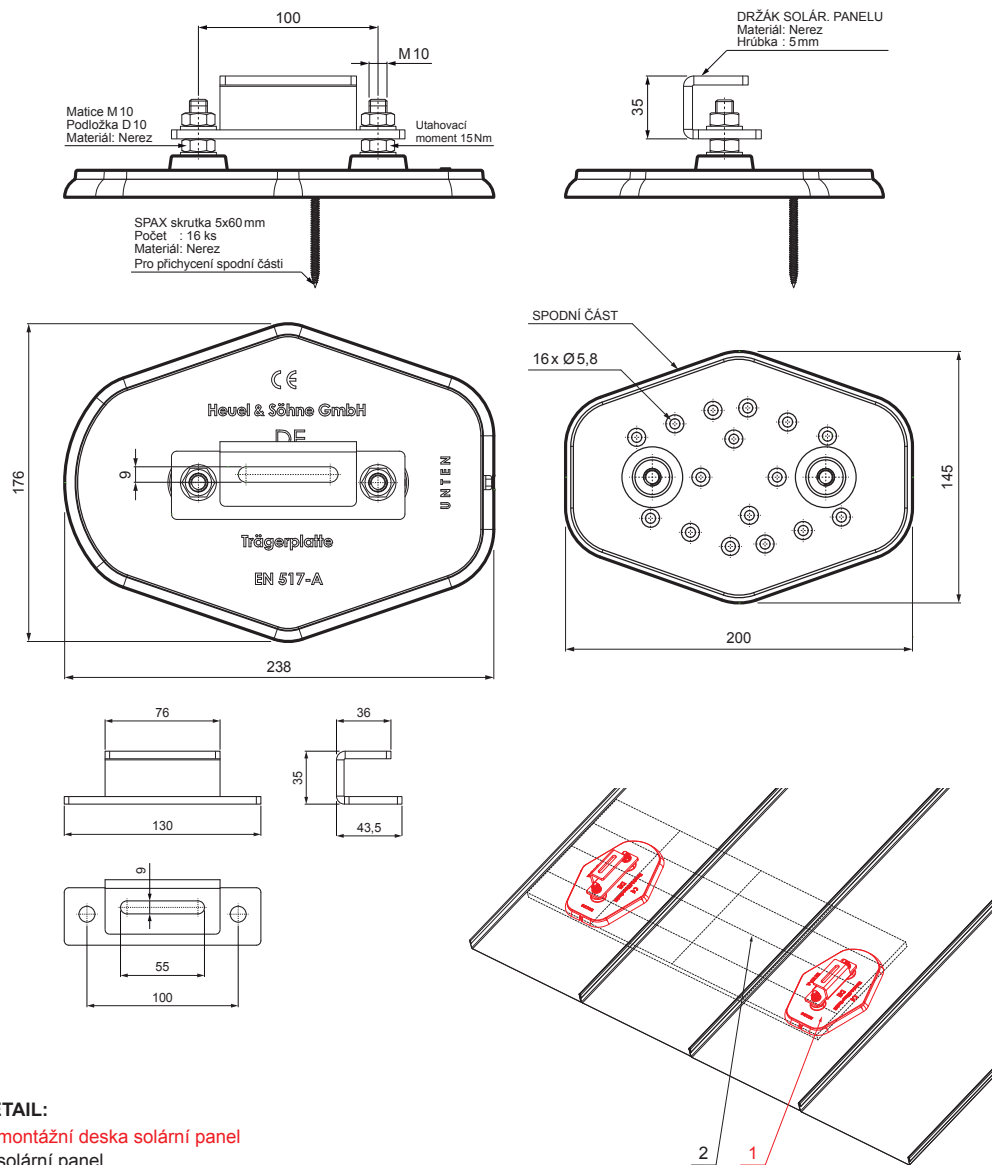

TECHNICKÝ LIST

MONTÁŽNÍ DESKA SOLÁRNÍ PANEL

FALZ-HEU MP SPL

AN Hliník lakovaný – Antracit – RAL 7016

INDEX	ZMĚNA	DATUM	PODPIS		
ZN. MAT.	ROZM.-POLOT	T.O.	HMOTNOST kg		
POM. ZAŘ.	VYPR. Ing. Kluska M.	POZN.	STN	TR.Č.	
PRESK.	TECHNOL.	TECHNOL.	STARÝ V.	Č.POZICE	
NÁZEV	Montážní deska solární panel		Počet listů	FALZ-HEU MP SPL	List