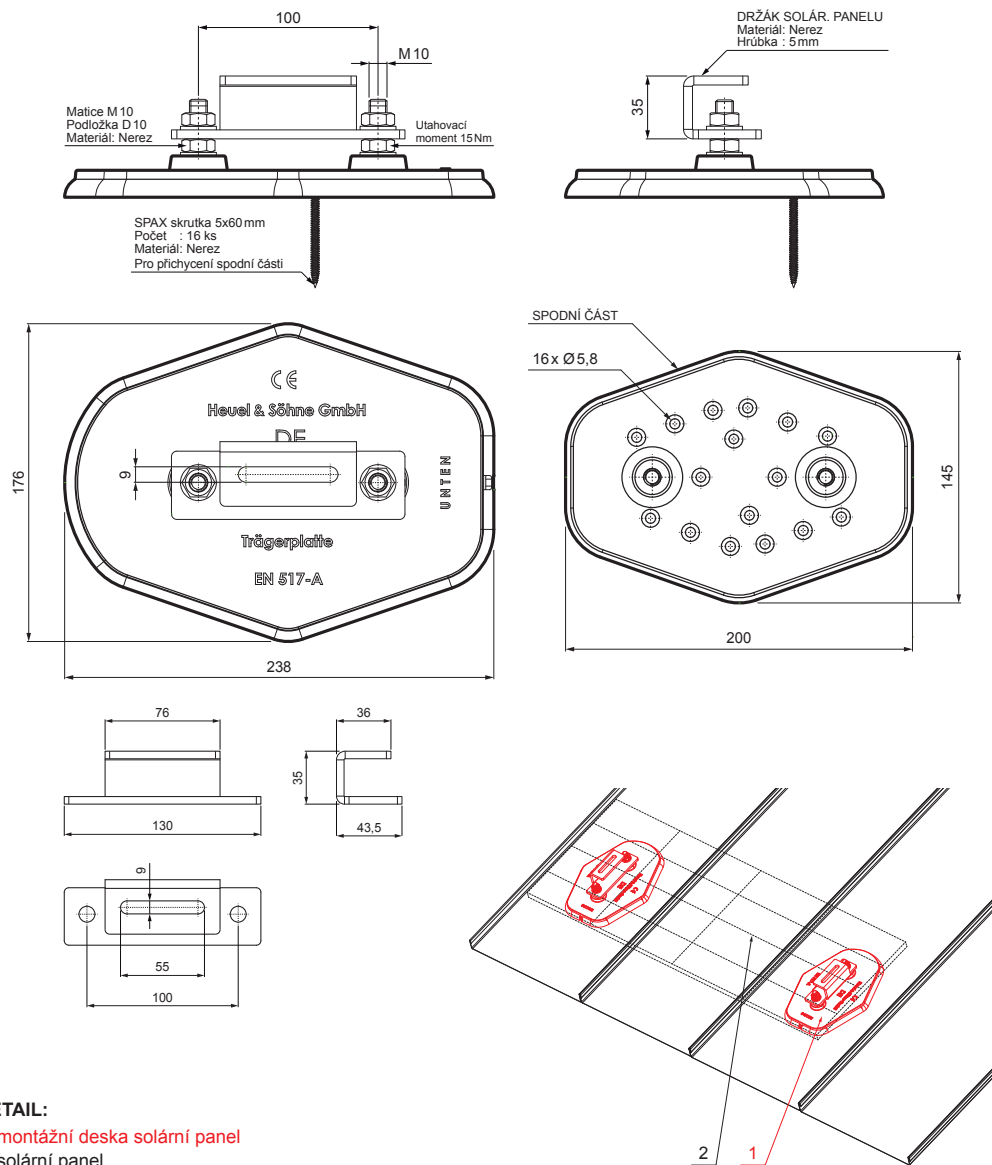

# TECHNICKÝ LIST

## MONTÁŽNÍ DESKA SOLÁRNÍ PANEL

# FALZ-HEU MP SPL

**AN** Hliník lakovaný – Antracit – RAL 7016

INDEX	ZMĚNA	DATUM	PODPIS	 
ZN. MAT.	ROZM.-POLOT	T.O.	HMOTNOST kg	
POM. ZAŘ.	VYPR. Ing. Kluska M.		STN	TR.Č.
PRESK.	TECHNOL.	TECHNOL.	POZN.	Č.POZICE
NÁZEV			STARÝ V.	Č.V.
Montážní deska solární panel			Počet listů	FALZ-HEU MP SPL List