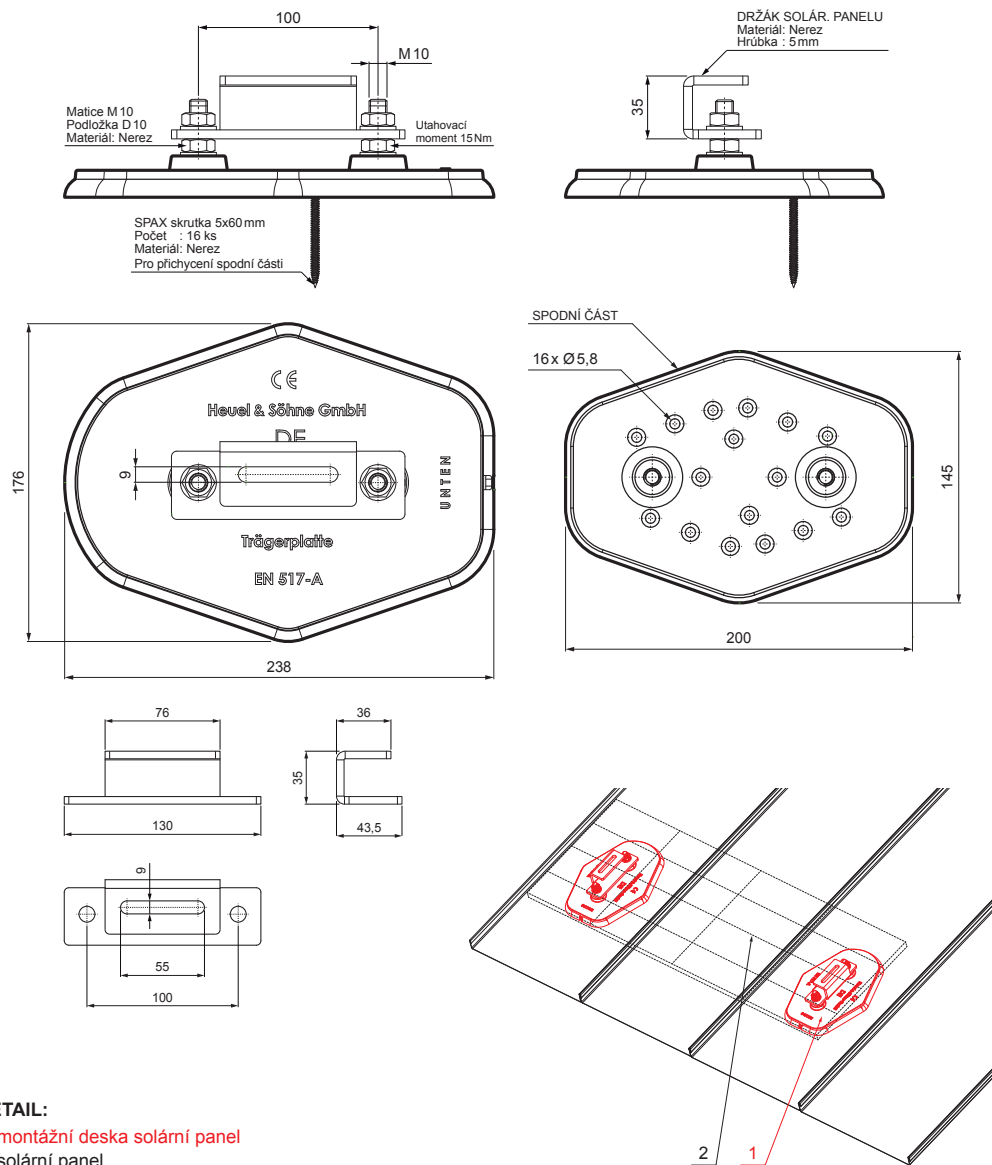

TECHNICKÝ LIST

MONTÁŽNÍ DESKA SOLÁRNÍ PANEL

FALZ-HEU MP SPL

AN Hliník lakovaný – Antracit – RAL 7016

INDEX	ZMĚNA	DATUM	PODPIS	KJG QUALITY®		Scan code for 3D model	
ZN. MAT.		T.O.		HMOTNOST kg		MER.	
ROZM.-POLOT				STN		TR.Č.	
POM. ZAŘ.				POZN.		Č.POZICE	
VYPR. Ing. Kluska M.				STARÝ V.		Č.V.	
PRESK.		TECHNOL.					
NÁZEV Montážní deska solární panel				Počet listů		Falz-Heu MP SPL List	