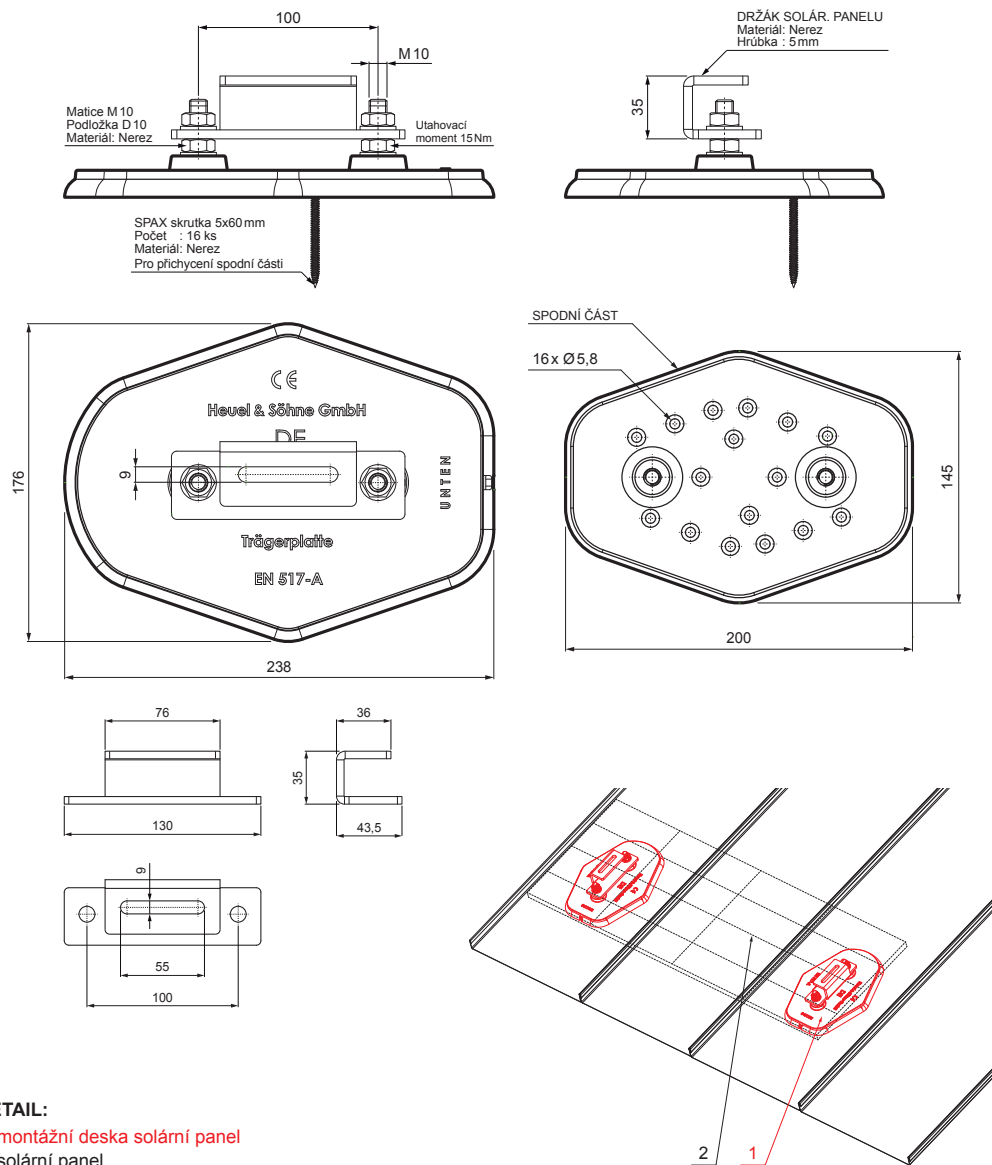

TECHNICKÝ LIST

MONTÁŽNÍ DESKA SOLÁRNÍ PANEL

FALZ-HEU MP SPL

AN Hliník lakovaný – Antracit – RAL 7016

INDEX	ZMĚNA	DATUM	PODPIS	 	
ZN. MAT.	ROZM.-POLOT	T.O.	HMOTNOST kg		
POM. ZAŘ.	VYPR. Ing. Kluska M.	POZN.	STN	TR.Č.	
PRESK.	TECHNOL.	TECHNOL.	STARÝ V.	Č.V.	
NÁZEV	Montážní deska solární panel			Počet listů	FALZ-HEU MP SPL List 