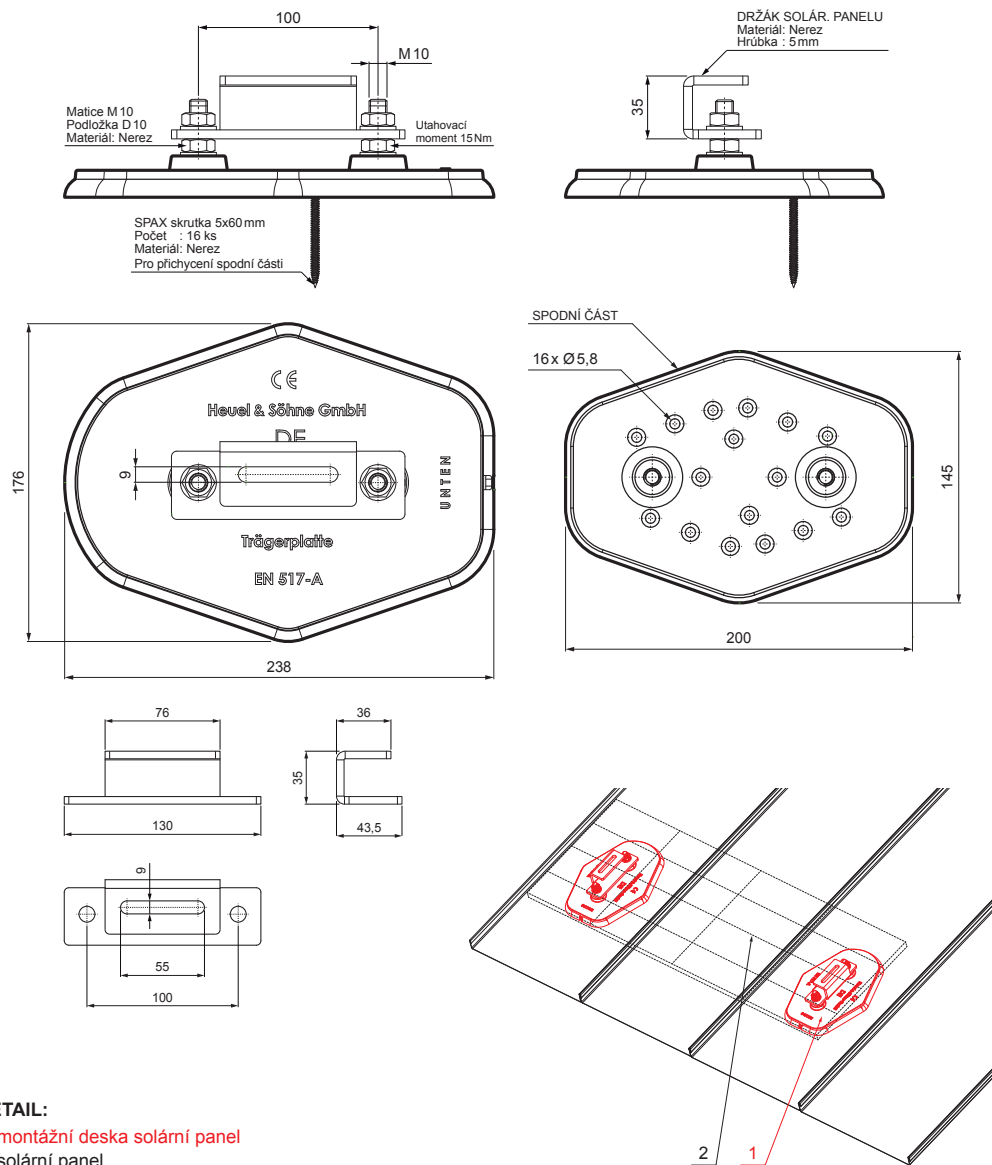

TECHNICKÝ LIST

MONTÁŽNÍ DESKA SOLÁRNÍ PANEL

FALZ-HEU MP SPL

AN Hliník lakovaný – Antracit – RAL 7016

INDEX	ZMĚNA	DATUM	PODPIS	 	
ZN. MAT.	ROZM.-POLOT	T.O.	HMOTNOST kg		
POM. ZAŘ.	VYPR. Ing. Kluska M.	POZN.	STN	TR.Č.	
PRESK.	TECHNOL.	TECHNOL.	STARÝ V.	Č.POZICE	
NÁZEV	Montážní deska solární panel			Č.V.	
			Počet listů	FALZ-HEU MP SPL	List