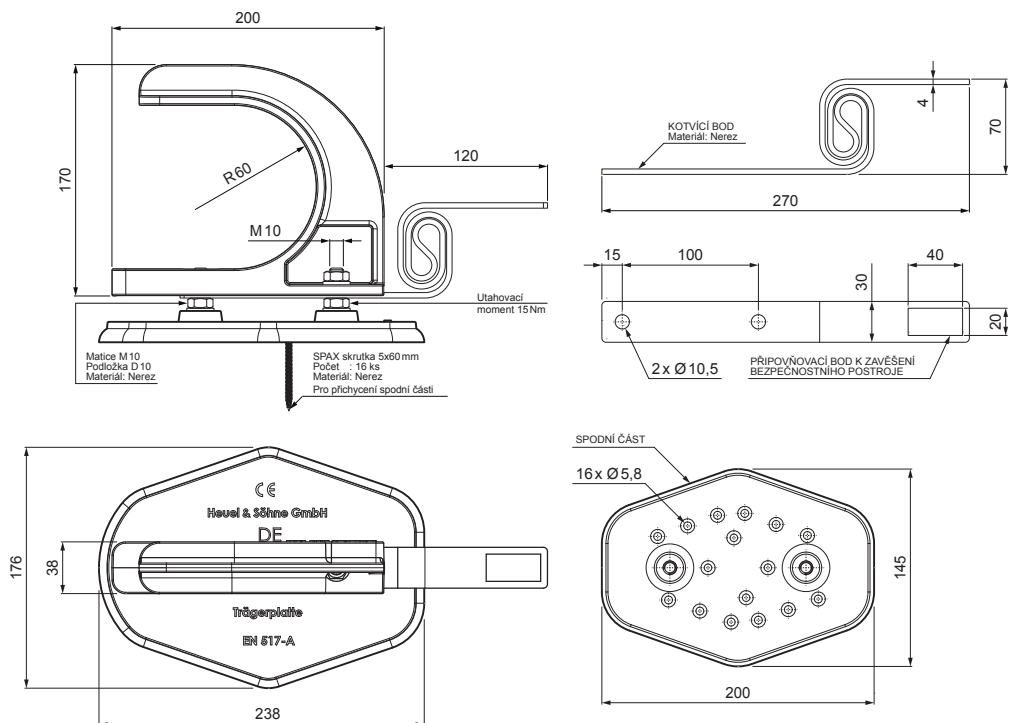

TECHNICKÝ LIST

MONTÁŽNÍ DESKA DRŽÁK BŘEVNA POJISTKA FALZ-HEU MP DBRP

SS Hliník lakovaný – Světle šedá – RAL 7005

DETAIL:

1. montážní deska držák břevna pojistka
2. břevno

INDEX	ZMĚNA	DATUM	PODPIS		
ZN. MAT.			T.O.	HMOTNOST kg	MER.
ROZM.-POLOT					
POM. ZAŘ.			STN		
VYPR. Ing. Kluska M.			POZN.		
PRESK.			Č. POZICE		
TECHNOL.			TECHNOL.		
NÁZEV			STARÝ V.		
Montážní deska držák břevna pojistka			Č.V.		
Počet listů			FALZ-HEU MP DBRP		
			List		