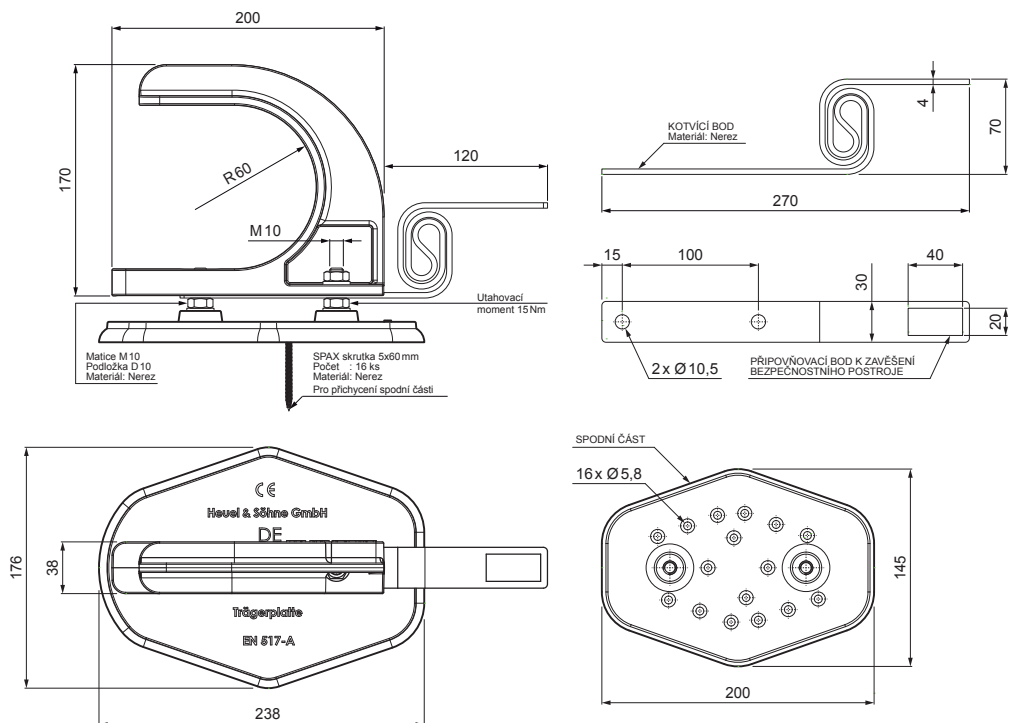

TECHNICKÝ LIST

MONTÁŽNÍ DESKA DRŽÁK BŘEVNA POJISTKA FALZ-HEU MP DBRP

SS Hliník lakovaný – Světle šedá – RAL 7005

DETAIL:

1. montážní deska držák břevna pojistka
2. břevno

INDEX	ZMĚNA	DATUM	PODPIS		
ZN. MAT.			T.O.	HMOTNOST kg	MER.
ROZM.-POLOT					
POM. ZAŘ.				STN	TR.Č.
VYPR.	Ing. Kluska M.			POZN.	Č.POZICE
PRESK.					
TECHNOL.		TECHNOL.		STARÝ V.	Č.V.
NÁZEV				Počet listů	
Montážní deska držák břevna pojistka				FALZ-HEU MP DBRP	
				List	