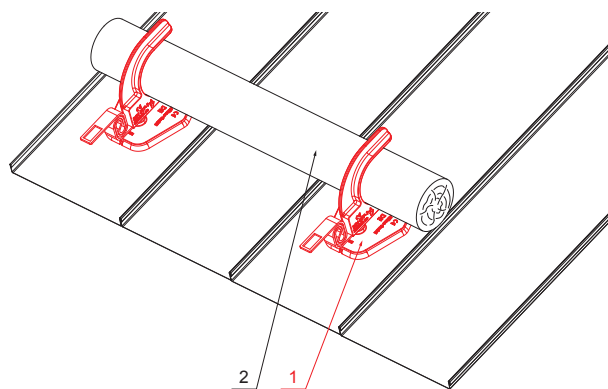

TECHNICKÝ LIST

MONTÁŽNÍ DESKA DRŽÁK BŘEVNA POJISTKA FALZ-HEU MP DBRP

SS Hliník lakovaný – Světle šedá – RAL 7005

DETAIL:

1. montážní deska držák břevna pojistka
2. břevno

INDEX	ZMĚNA	DATUM	PODPIS		
ZN. MAT.			T.O.	HMOTNOST kg	MER.
ROZM.-POLOT					
POM. ZAŘ.			STN		
VYPR. Ing. Kluska M.			POZN.		
PRESK.			Č. POZICE		
TECHNOL.			TECHNOL.		
NÁZEV			STARÝ V.		
Montážní deska držák břevna pojistka			Č.V.		
Počet listů			FALZ-HEU MP DBRP		
			List		