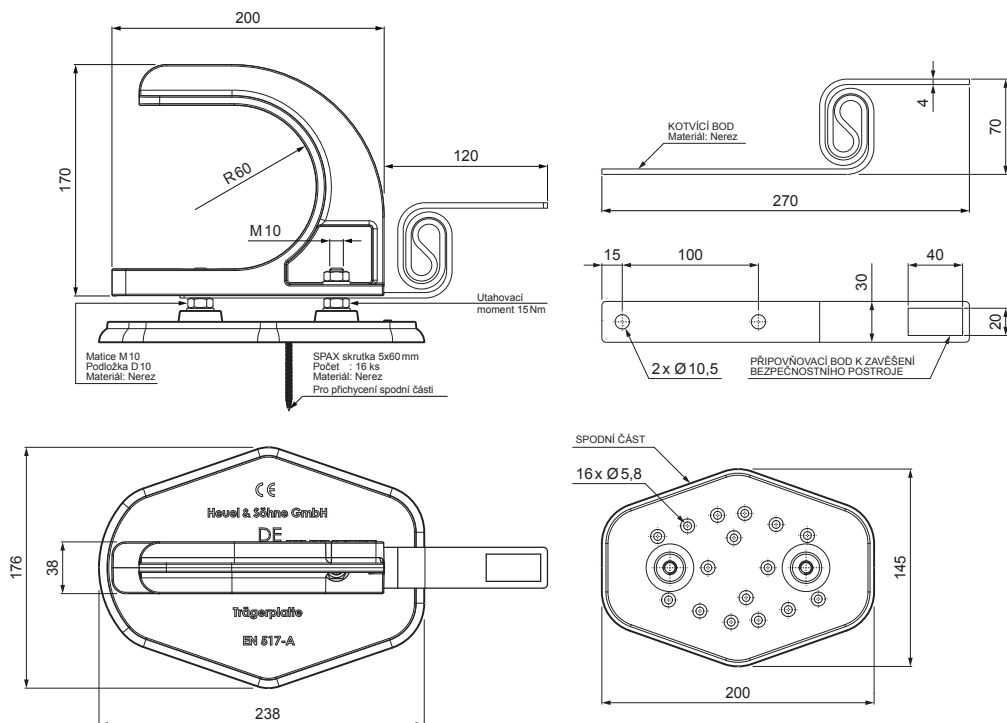

TECHNICKÝ LIST

MONTÁŽNÍ DESKA DRŽÁK BŘEVNA POJISTKA FALZ-HEU MP DBRP

SS Hliník lakovaný – Světle šedá – RAL 7005

DETAIL:

1. montážní deska držák břevena pojistka
2. břeveno

INDEX	ZMĚNA	DATUM	PODPIS	KJG QUALITY®	Scan code for 3D model					
ZN. MAT.	ROZM.-POLOT	POM. ZAŘ.	VYPR.				Ing. Kluska M.	T.O.	HMOTNOST kg	MER.
PRESK.	TECHNOL.	TECHNOL.	STARÝ V.	Č.V.	NÁZEV		Montážní deska držák břevena pojistka	Počet listů	FALZ-HEU MP DBRP	List