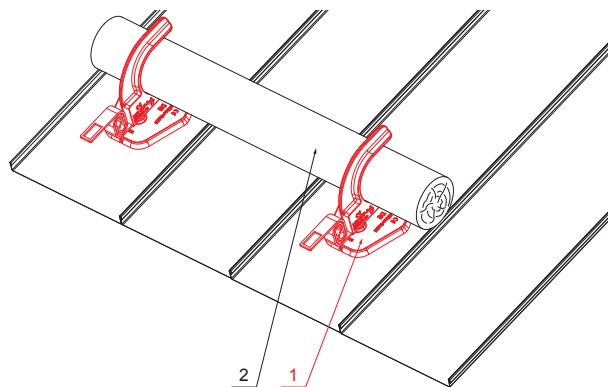

TECHNICKÝ LIST

MONTÁŽNÍ DESKA DRŽÁK BŘEVNA POJISTKA FALZ-HEU MP DBRP

SS Hliník lakovaný – Světle šedá – RAL 7005

DETAIL:

1. montážní deska držák břevna pojistka
2. břevno

INDEX	ZMĚNA	DATUM	PODPIS		
ZN. MAT.			T.O.	HMOTNOST kg	MER.
ROZM.-POLOT					
POM. ZAŘ.				STN	TR.Č.
VYPR.	Ing. Kluska M.			POZN.	Č.POZICE
PRESK.					
TECHNOL.		TECHNOL.		STARÝ V.	Č.V.
NÁZEV				Počet listů	
Montážní deska držák břevna pojistka				FALZ-HEU MP DBRP	
				List	