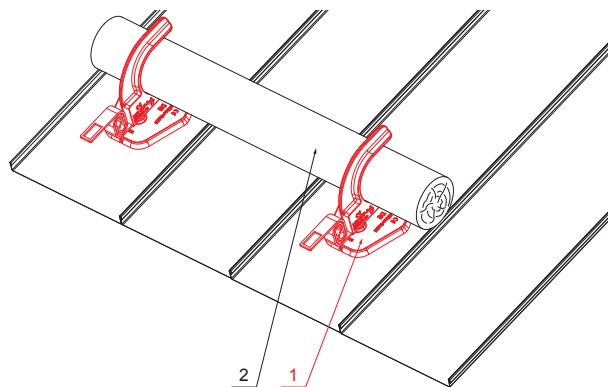

TECHNICKÝ LIST

MONTÁŽNÍ DESKA DRŽÁK BŘEVNA POJISTKA FALZ-HEU MP DBRP

SS Hliník lakovaný – Světle šedá – RAL 7005

DETAIL:

1. montážní deska držák břevena pojistka
2. břeveno

INDEX	ZMĚNA	DATUM	PODPIS	KJG QUALITY®	Scan code for 3D model					
ZN. MAT.	ROZM.-POLOT	POM. ZAŘ.	VYPR.				Ing. Kluska M.	T.O.	HMOTNOST kg	MER.
PRESK.	TECHNOL.	TECHNOL.	STARÝ V.	Č.V.	NÁZEV		Montážní deska držák břevena pojistka	Počet listů	FALZ-HEU MP DBRP	List