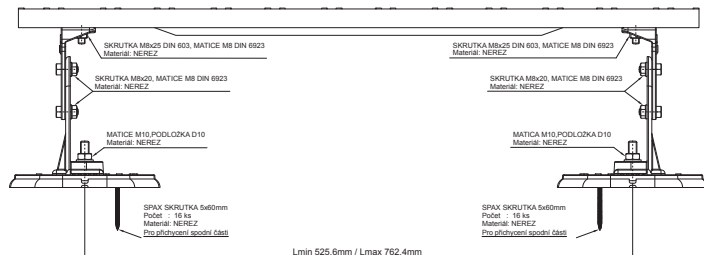

TECHNICKÝ LIST STŘEŠNÍ SCHOD – SET

FALZ-HEU MP DACH

DETAIL:
1. střešní schod – set

SS Hliník lakovaný – Světle šedá – RAL 7005

INDEX	ZMĚNA	DATUM	PODPIS	KJG QUALITY	Scan code for 3D model	
ZN. MAT.	ROZM.–POLOT	POM. ZAŘ.	VYPR.			
PRESK.	TECHNOL.	TECHNOL.	STARÝ V.			
NÁZEV	Střešní schod – set			Počet listů	FALZ-HEU MP DACH List	