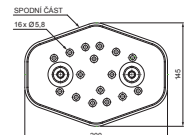

TECHNICKÝ LIST

STŘEŠNÍ SCHOD – SET

FALZ-HEU MP DACH

DETAIL:
1. střešní schod – set

SS Hliník lakovaný – Světle šedá – RAL 7005

INDEX	ZMĚNA	DATUM	PODPIS		
ZN. MAT.	T.O.		HMOTNOST kg		
ROZM.–POLOT			STN	TR.Č.	
POM. ZAŘ.			POZN.	Č.POZICE	
VYPR.	Ing. Kluska M.		STARÝ V.	Č.V.	
PRESK.					
TECHNOL.	TECHNOL.				
NÁZEV	Střešní schod – set		Počet listů	FALZ-HEU MP DACH	List