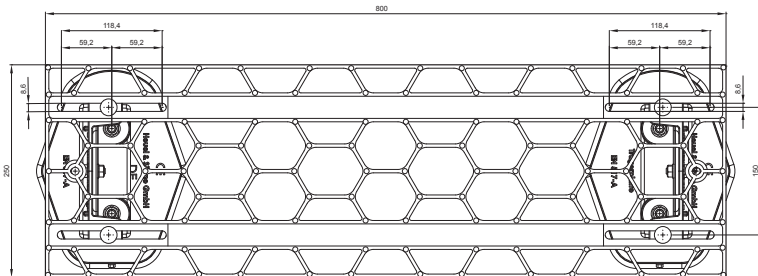

TECHNICKÝ LIST

STŘEŠNÍ SCHOD – SET

FALZ-HEU MP DACH

DETAIL:
1. střešní schod – set

SS Hliník lakovaný – Světle šedá – RAL 7005

INDEX	ZMĚNA	DATUM	PODPIS		
ZN. MAT.	T.O.		HMOTNOST kg		
ROZM.–POLOT			STN	TR.Č.	
POM. ZAŘ.			POZN.	Č.POZICE	
VYPR.	Ing. Kluska M.		STARÝ V.	Č.V.	
PRESK.					
TECHNOL.	TECHNOL.				
NÁZEV	Střešní schod – set		Počet listů	FALZ-HEU MP DACH	List