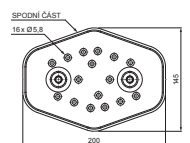

TECHNICKÝ LIST STŘEŠNÍ SCHOD – SET

FALZ-HEU MP DACH