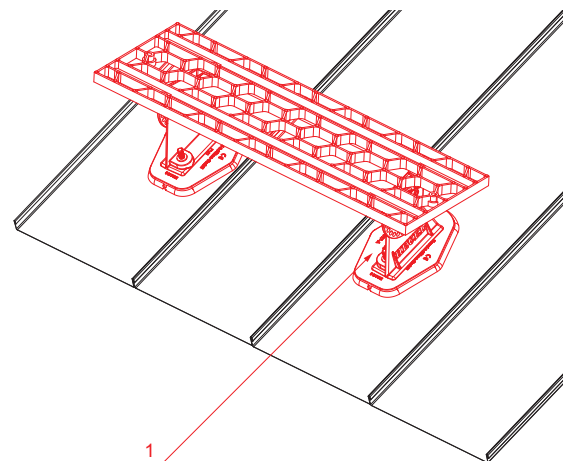

TECHNICKÝ LIST

STŘEŠNÍ SCHOD – SET

FALZ-HEU MP DACH

DETAIL:
1. střešní schod – set

SS Hliník lakovaný – Světle šedá – RAL 7005

INDEX	ZMĚNA	DATUM	PODPIS		
ZN. MAT.	T.O.		HMOTNOST kg		
ROZM.–POLOT			STN	TR.Č.	
POM. ZAŘ.			POZN.	Č.POZICE	
VYPR.	Ing. Kluska M.		STARÝ V.	Č.V.	
PRESK.					
TECHNOL.	TECHNOL.				
NÁZEV	Střešní schod – set		Počet listů	FALZ-HEU MP DACH	List