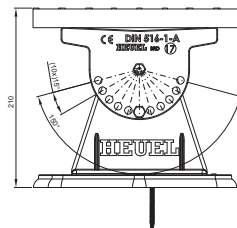

TECHNICKÝ LIST STŘEŠNÍ SCHOD – SET

FALZ-HEU MP DACH