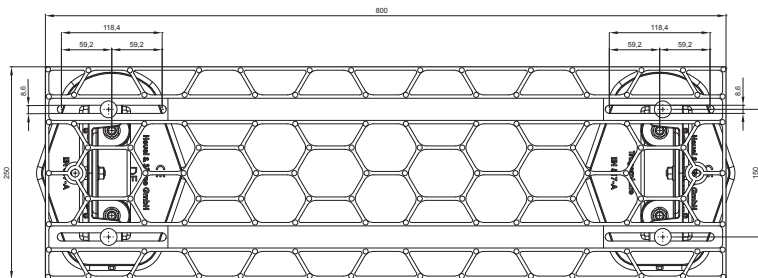

TECHNICKÝ LIST STŘEŠNÍ SCHOD – SET

FALZ-HEU MP DACH

DETAIL:
1. střešní schod – set

SS Hliník lakovaný – Světle šedá – RAL 7005

INDEX	ZMĚNA	DATUM	PODPIS	KJG QUALITY	Scan code for 3D model	
ZN. MAT.	ROZM.–POLOT	POM. ZAŘ.	VYPR.			
PRESK.	TECHNOL.	TECHNOL.	STARÝ V.			
NÁZEV	Střešní schod – set			Počet listů	FALZ-HEU MP DACH List	