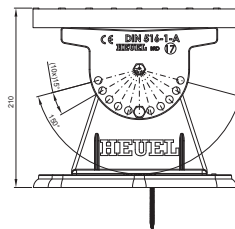

TECHNICKÝ LIST

STŘEŠNÍ SCHOD – SET

FALZ-HEU MP DACH

DETAIL:
1. střešní schod – set

SS Hliník lakovaný – Světle šedá – RAL 7005

INDEX	ZMĚNA	DATUM	PODPIS		
ZN. MAT.	T.O.		HMOTNOST kg		
ROZM.–POLOT			STN	TR.Č.	
POM. ZAŘ.			POZN.	Č.POZICE	
VYPR.	Ing. Kluska M.		STARÝ V.	Č.V.	
PRESK.					
TECHNOL.	TECHNOL.				
NÁZEV	Střešní schod – set		Počet listů	FALZ-HEU MP DACH	List