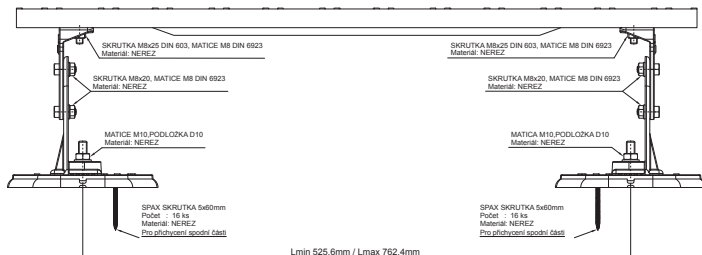

TECHNICKÝ LIST

STŘEŠNÍ SCHOD – SET

FALZ-HEU MP DACH

DETAIL:
1. střešní schod – set

SS Hliník lakovaný – Světle šedá – RAL 7005

INDEX	ZMĚNA	DATUM	PODPIS		
ZN. MAT.	T.O.		HMOTNOST kg		
ROZM.–POLOT			STN	TR.Č.	
POM. ZAŘ.			POZN.	Č.POZICE	
VYPR.	Ing. Kluska M.		STARÝ V.	Č.V.	
PRESK.					
TECHNOL.	TECHNOL.				
NÁZEV	Střešní schod – set		Počet listů	FALZ-HEU MP DACH	List