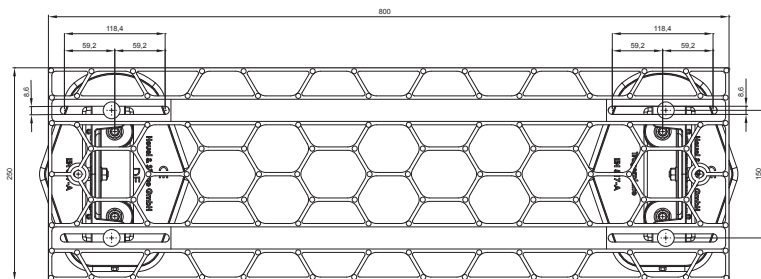

TECHNICKÝ LIST STŘEŠNÍ SCHOD – SET

FALZ-HEU MP DACH

DETAIL:
1. střešní schod – set

AN Hliník lakovaný – Antracit – RAL 7016

INDEX	ZMĚNA	DATUM	PODPIS	 
ZN. MAT.			T.O.	
ROZM.–POLOT				MER.
POM. ZAŘ.				STN
VYPR. Ing. Kluska M.				TR.Č.
PRESK.				Č.POZICE
TECHNOL.			TECHNOL.	STARÝ V.
NÁZEV				Č.V.
Střešní schod – set			Počet listů	FALZ-HEU MP DACH List