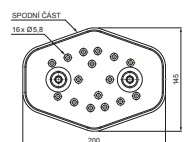

TECHNICKÝ LIST STŘEŠNÍ SCHOD – SET

FALZ-HEU MP DACH

DETAIL:
1. střešní schod – set

AN Hliník lakovaný – Antracit – RAL 7016

INDEX	ZMĚNA	DATUM	PODPIS	 
ZN. MAT.			T.O.	
ROZM.–POLOT				MER.
POM. ZAŘ.				STN
VYPR. Ing. Kluska M.				TR.Č.
PRESK.				Č.POZICE
TECHNOL.			TECHNOL.	STARÝ V.
NÁZEV				Č.V.
Střešní schod – set			Počet listů	FALZ-HEU MP DACH List