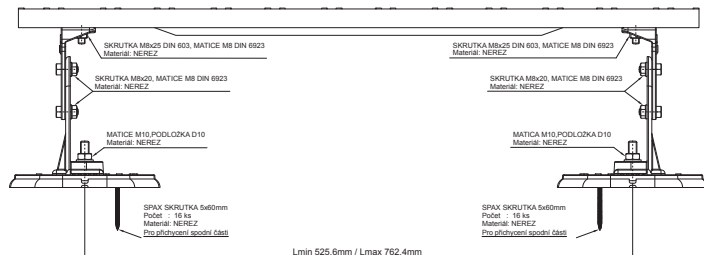

TECHNICKÝ LIST STŘEŠNÍ SCHOD – SET

FALZ-HEU MP DACH

DETAIL:
1. střešní schod – set

AN Hliník lakovaný – Antracit – RAL 7016

INDEX	ZMĚNA	DATUM	PODPIS	 
ZN. MAT.			T.O.	
ROZM.–POLOT				MER.
POM. ZAŘ.				STN
VYPR. Ing. Kluska M.				TR.Č.
PRESK.				Č.POZICE
TECHNOL.			TECHNOL.	STARÝ V.
NÁZEV				Č.V.
Střešní schod – set			Počet listů	FALZ-HEU MP DACH List