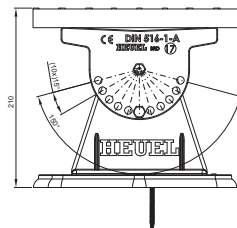

TECHNICKÝ LIST STŘEŠNÍ SCHOD – SET

FALZ-HEU MP DACH

DETAIL:
1. střešní schod – set

AN Hliník lakovaný – Antracit – RAL 7016

INDEX	ZMĚNA	DATUM	PODPIS	 
ZN. MAT.			T.O.	
ROZM.–POLOT				MER.
POM. ZAŘ.				STN
VYPR. Ing. Kluska M.				TR.Č.
PRESK.				Č.POZICE
TECHNOL.			TECHNOL.	STARÝ V.
NÁZEV				Č.V.
Střešní schod – set			Počet listů	FALZ-HEU MP DACH List