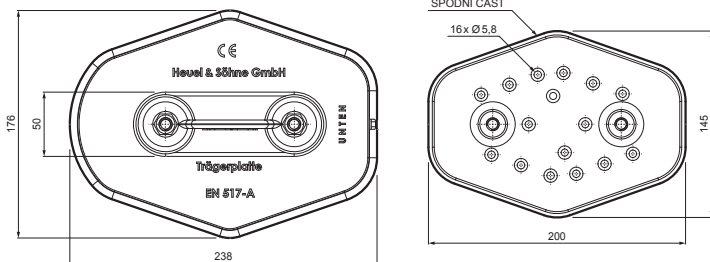

TECHNICKÝ LIST

DESKA TRUBKY 2-DÍROVÁ

ZS-HEU W MPD2

Matice M10
Podložka D10
Materiál: Nerez

DETAIL:

1. deska trubky 2-dírová
2. trubka zachytávací sněhu
3. PVC spojka trubky černá
4. krytka trubky zachytávací sněhu

SS Hliník lakovaný – Světle šedá – RAL 7005

INDEX	ZMĚNA	DATUM	PODPIS	KJG QUALITY	Scan code for 3D model		
ZN. MAT.	ROZM.-POLOT	T.O.	HMOTNOST kg				MER.
POM. ZAŘ.	VYPR. Ing. Kluska M.		STN	TR.Č.			
PRESK.	TECHNOL.	TECHNOL.	STARÝ V.	Č.POZICE	Č.V.		
NÁZEV	Deska trubky 2-dírová		Počet listů	ZS-HEU W MPD2		List	

Vytvořeno: 06.06.2026 00:42:32

Technické změny vyhrazeny