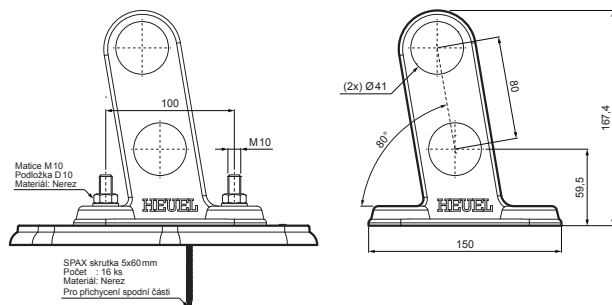

TECHNICKÝ LIST

DESKA TRUBKY 2-DÍROVÁ

ZS-HEU W MPD2

Matice M10
Podložka D10
Materiál: Nerez