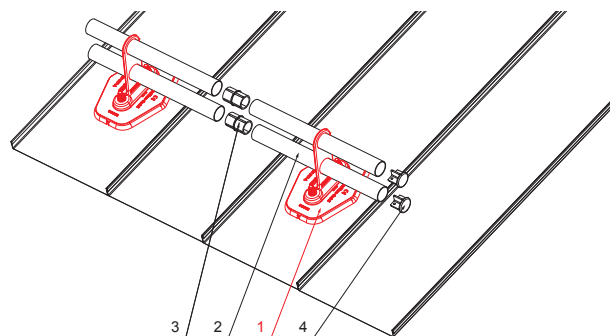

SS Hliník lakovaný – Světle šedá – RAL 7005

INDEX	ZMĚNA	DATUM	PODPIS		
ZN. MAT.			T.O.	HMOTNOST kg	MER.
ROZM.-POLOT					
POM. ZAŘ.			STN		TR.Č.
VYPR. Ing. Kluska M.				POZN.	Č.POZICE
PRESK.					
TECHNOL.		TECHNOL.	STARÝ V.		Č.V.
NÁZEV				Počet listů	
Deska trubky 2-dírová				ZS-HEU W MPD2	
				List