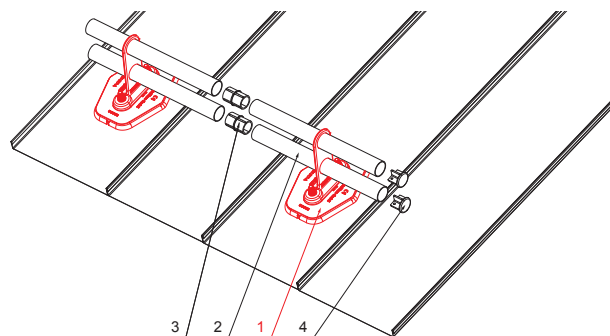

DETAIL:

1. deska trubky 2-dírová
2. trubka zachytávací sněhu
3. PVC spojka trubky černá
4. krytka trubky zachytávací sněhu

SS Hliník lakovaný – Světle šedá – RAL 7005

INDEX	ZMĚNA	DATUM	PODPIS	KJG QUALITY	Scan code for 3D model		
ZN. MAT.	ROZM.-POLOT	T.O.	HMOTNOST kg				MER.
POM. ZAŘ.	VYPR. Ing. Kluska M.		STN	TR.Č.			
PRESK.	TECHNOL.	TECHNOL.	STARÝ V.	Č.POZICE	Č.V.		
NÁZEV	Deska trubky 2-dírová		Počet listů	ZS-HEU W MPD2		List	

Vytvořeno: 06.06.2026 00:42:32

Technické změny vyhrazeny