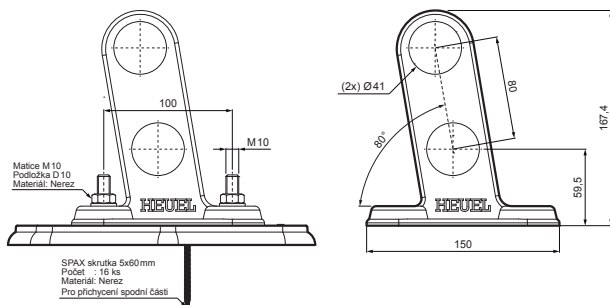

TECHNICKÝ LIST

DESKA TRUBKY 2-DÍROVÁ

ZS-HEU W MPD2

Matice M10
Podložka D10
Materiál: Nerez