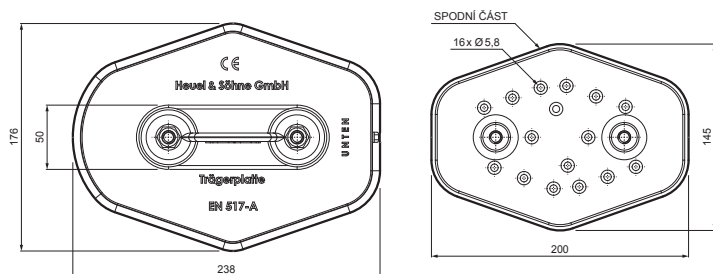

# DESKA TRUBKY 2-DÍROVÁ

# ZS-HEU W MPD2

**DETAIL:**

1. deska trubky 2-dírová
2. trubka zachytávací sněhu
3. PVC spojka trubky černá
4. krytka trubky zachytávací sněhu

**TM** Hliník lakovaný – Testa di Moro – RAL 8028

INDEX	ZMĚNA	DATUM	PODPIS	<b>KJG</b> QUALITY	Scan code for 3D model	
ZN. MAT.	ROZM.-POLOT	T.O.	HMOTNOST kg			
POM. ZAŘ.	VYPR. Ing. Kluska M.	POZN.	STN	TR.Č.	Č.POZICE	
PRESK.	TECHNOL.	TECHNOL.	STARÝ V.	Č.V.		
NÁZEV	Deska trubky 2-dírová		Počet listů	ZS-HEU W MPD2		List