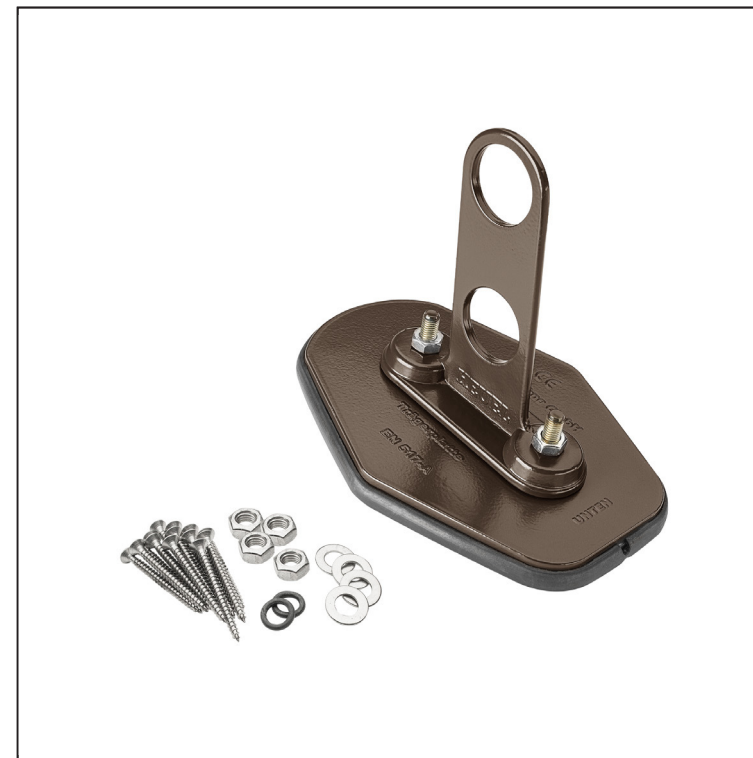

DETAIL:

1. deska trubky 2-dírová
2. trubka zachytávací sněhu
3. PVC spojka trubky černá
4. krytka trubky zachytávací sněhu

TM Hliník lakovaný – Testa di Moro – RAL 8028

INDEX	ZMĚNA	DATUM	PODPIS	KJG QUALITY	Scan code for 3D model		
ZN. MAT.	ROZM.-POLOT	T.O.	HMOTNOST kg				MER.
POM. ZAŘ.	VYPR. Ing. Kluska M.	POZN.	STN	TR.Č.			
PRESK.	TECHNOL.	TECHNOL.	STARÝ V.	Č.V.			
NÁZEV	Deska trubky 2-dírová		Počet listů	ZS-HEU W MPD2	List		

Vytvořeno: 20.04.2026 08:52:40

Technické změny vyhrazeny