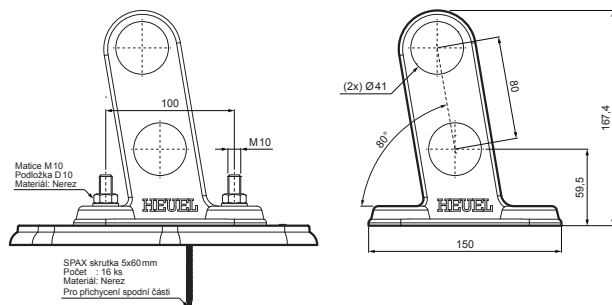

# DESKA TRUBKY 2-DÍROVÁ

# ZS-HEU W MPD2

**DETAIL:**

1. deska trubky 2-dírová
2. trubka zachytávací sněhu
3. PVC spojka trubky černá
4. krytka trubky zachytávací sněhu

**TM** Hliník lakovaný – Testa di Moro – RAL 8028

INDEX	ZMĚNA	DATUM	PODPIS	<b>KJG</b> QUALITY	Scan code for 3D model	
ZN. MAT.	ROZM.-POLOT	T.O.	HMOTNOST kg			
POM. ZAŘ.	VYPR. Ing. Kluska M.	POZN.	STN	TR.Č.	Č.POZICE	
PRESK.	TECHNOL.	TECHNOL.	STARÝ V.	Č.V.		
NÁZEV	Deska trubky 2-dírová		Počet listů	ZS-HEU W MPD2		List