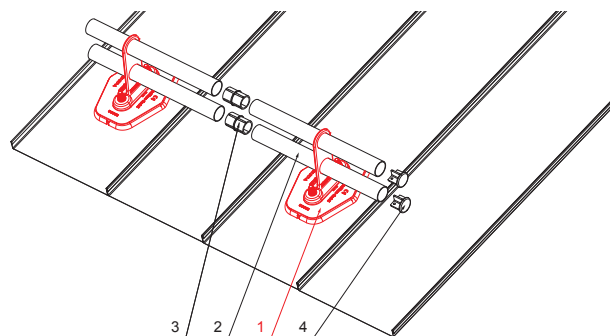

# DESKA TRUBKY 2-DÍROVÁ

# ZS-HEU W MPD2

**DETAIL:**

1. deska trubky 2-dírová
2. trubka zachytávací sněhu
3. PVC spojka trubky černá
4. krytka trubky zachytávací sněhu

**TM** Hliník lakovaný – Testa di Moro – RAL 8028

INDEX	ZMĚNA	DATUM	PODPIS	<b>KJG</b> QUALITY	Scan code for 3D model	
ZN. MAT.	ROZM.-POLOT	T.O.	HMOTNOST kg			
POM. ZAŘ.	VYPR. Ing. Kluska M.	POZN.	STN	TR.Č.	Č.POZICE	
PRESK.	TECHNOL.	TECHNOL.	STARÝ V.	Č.V.		
NÁZEV	Deska trubky 2-dírová		Počet listů	ZS-HEU W MPD2		List