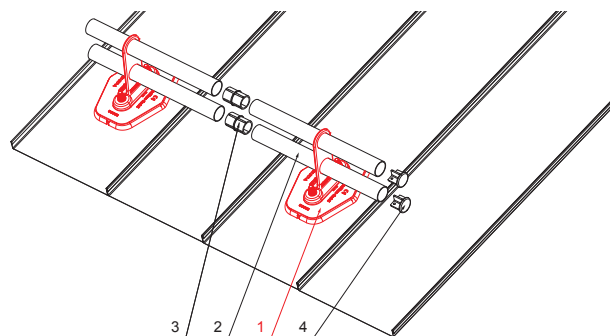

DETAIL:

1. deska trubky 2-dírová
2. trubka zachytávací sněhu
3. PVC spojka trubky černá
4. krytka trubky zachytávací sněhu

TM Hliník lakovaný – Testa di Moro – RAL 8028

INDEX	ZMĚNA	DATUM	PODPIS	KJG QUALITY	Scan code for 3D model		
ZN. MAT.	ROZM.-POLOT	T.O.	HMOTNOST kg				MER.
POM. ZAŘ.	VYPR. Ing. Kluska M.	POZN.	STN	TR.Č.			
PRESK.	TECHNOL.	TECHNOL.	STARÝ V.	Č.V.			
NÁZEV	Deska trubky 2-dírová		Počet listů	ZS-HEU W MPD2	List		

Vytvořeno: 20.04.2026 08:52:40

Technické změny vyhrazeny