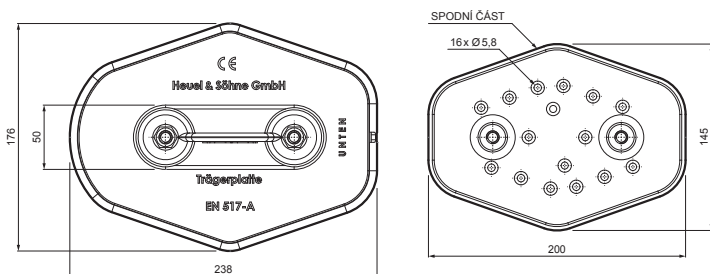

TECHNICKÝ LIST

DESKA TRUBKY 2-DÍROVÁ

ZS-HEU W MPD2