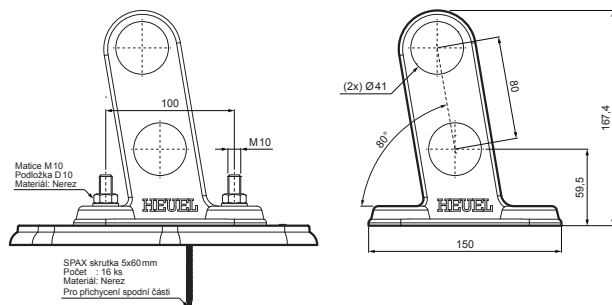

TECHNICKÝ LIST

DESKA TRUBKY 2-DÍROVÁ

ZS-HEU W MPD2