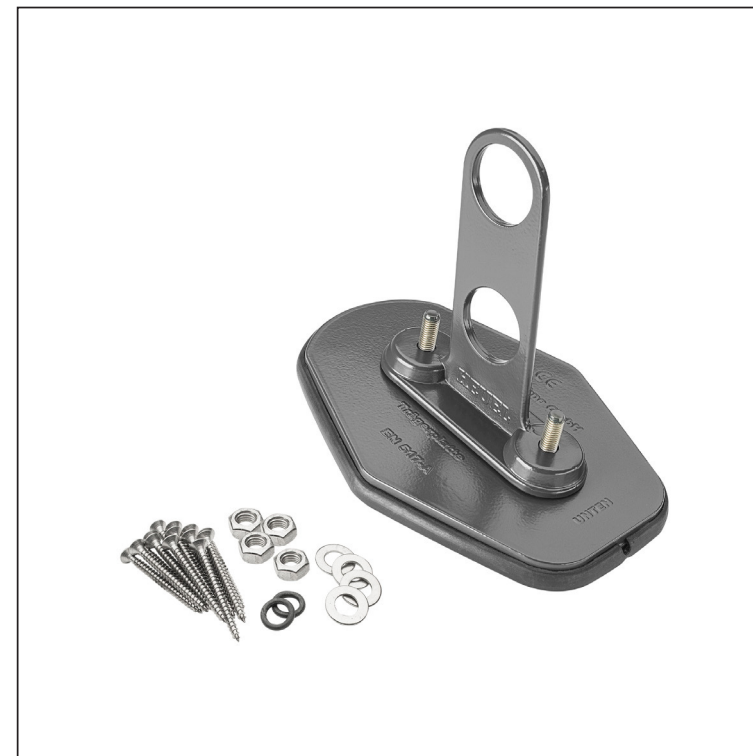

AN Hliník lakovaný – Antracit – RAL 7016

INDEX	ZMĚNA	DATUM	PODPIS	KJG QUALITY	Scan code for 3D model		
ZN. MAT.	ROZM.-POLOT	T.O.	HMOTNOST kg				MER.
POM. ZAŘ.	VYPR. Ing. Kluska M.	POZN.	STN	TR.Č.	Č.POZICE		
PRESK.	TECHNOL.	TECHNOL.	STARÝ V.	Č.V.			
NÁZEV	Deska trubky 2-dírová		Počet listů	ZS-HEU W MPD2		List