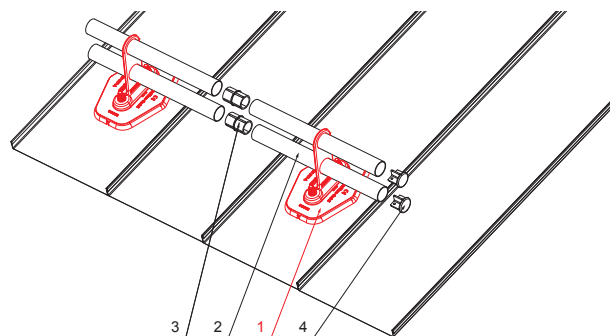

AN Hliník lakovaný – Antracit – RAL 7016

INDEX	ZMĚNA	DATUM	PODPIS	KJG QUALITY	Scan code for 3D model		
ZN. MAT.	ROZM.-POLOT	T.O.	HMOTNOST kg				MER.
POM. ZAŘ.	VYPR. Ing. Kluska M.	POZN.	STN	TR.Č.	Č.POZICE		
PRESK.	TECHNOL.	TECHNOL.	STARÝ V.	Č.V.			
NÁZEV	Deska trubky 2-dírová		Počet listů	ZS-HEU W MPD2		List