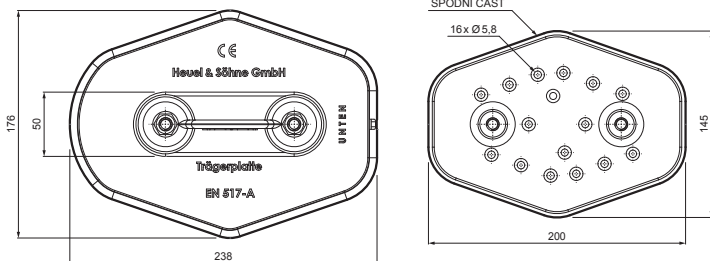

SPODNÍ ČÁST

16x Ø5,8

DETAIL:

1. deska trubky 2-dírová
2. trubka zachytávací sněhu
3. PVC spojka trubky černá
4. krytka trubky zachytávací sněhu