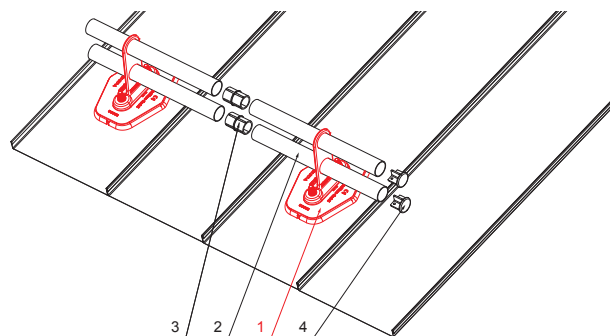

DETAIL:

1. deska trubky 2-dírová
2. trubka zachytávací sněhu
3. PVC spojka trubky černá
4. krytka trubky zachytávací sněhu

AN Hliník lakovaný – Antracit – RAL 7016

INDEX	ZMĚNA	DATUM	PODPIS	KJG QUALITY	Scan code for 3D model		
ZN. MAT.	ROZM.-POLOT	T.O.	HMOTNOST kg				MER.
POM. ZAŘ.	VYPR. Ing. Kluska M.	POZN.	STN	TR.Č.	Č.POZICE		
TECHNOL.	TECHNOL.	STARÝ V.	Č.V.				
NÁZEV	Deska trubky 2-dírová		Počet listů	ZS-HEU W MPD2		List