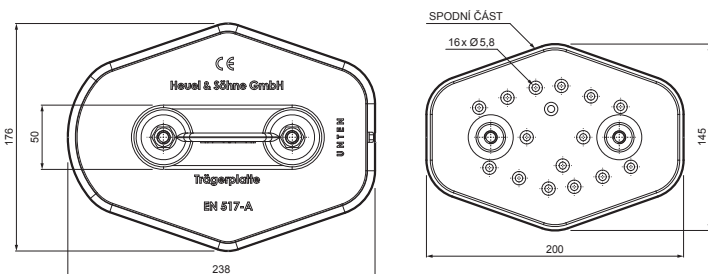

TECHNICKÝ LIST

DESKA TRUBKY 2-DÍROVÁ

ZS-HEU W MPD2

DETAIL:

1. deska trubky 2-dírová
2. trubka zachytávací sněhu
3. PVC spojka trubky černá
4. krytka trubky zachytávací sněhu

AN Hliník lakovaný – Antracit – RAL 7016

INDEX	ZMĚNA	DATUM	PODPIS	KJG QUALITY	Scan code for 3D model	
ZN. MAT.	ROZM.-POLOT	POM. ZAŘ.	VYPR.			
TECHNOL.	TECHNOL.	NÁZEV	STARÝ V.	Č.V.	POČET LISTŮ	Č. POZICE
Deska trubky 2-dírová				ZS-HEU W MPD2		
				List		