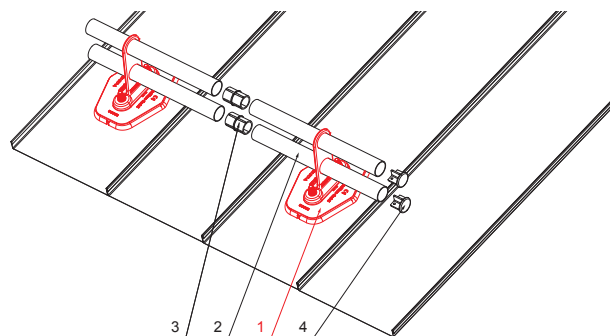

TECHNICKÝ LIST

DESKA TRUBKY 2-DÍROVÁ

ZS-HEU W MPD2

DETAIL:

1. deska trubky 2-dírová
2. trubka zachytávací sněhu
3. PVC spojka trubky černá
4. krytka trubky zachytávací sněhu

AN Hliník lakovaný – Antracit – RAL 7016

INDEX	ZMĚNA	DATUM	PODPIS	KJG QUALITY	Scan code for 3D model	
ZN. MAT.	ROZM.-POLOT	POM. ZAŘ.	VYPR.			
TECHNOL.	TECHNOL.	NÁZEV	STARÝ V.	Č.V.	POČET LISTŮ	Č. POZICE
Deska trubky 2-dírová				ZS-HEU W MPD2		
				List		