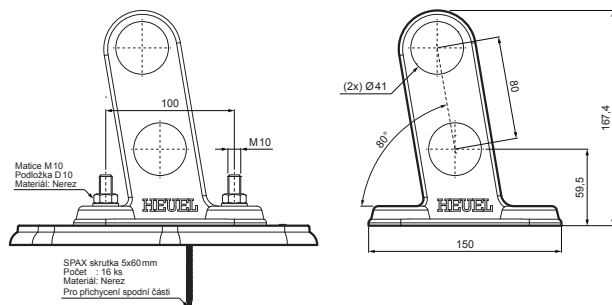

TECHNICKÝ LIST

DESKA TRUBKY 2-DÍROVÁ

ZS-HEU W MPD2

DETAIL:

1. deska trubky 2-dírová
2. trubka zachytávací sněhu
3. PVC spojka trubky černá
4. krytka trubky zachytávací sněhu

AN Hliník lakovaný – Antracit – RAL 7016

INDEX	ZMĚNA	DATUM	PODPIS	KJG QUALITY	Scan code for 3D model	
ZN. MAT.	ROZM.-POLOT	POM. ZAŘ.	VYPR.			
TECHNOL.	TECHNOL.	NÁZEV	STARÝ V.	Č.V.	POČET LISTŮ	Č. POZICE
Deska trubky 2-dírová				ZS-HEU W MPD2		
				List		