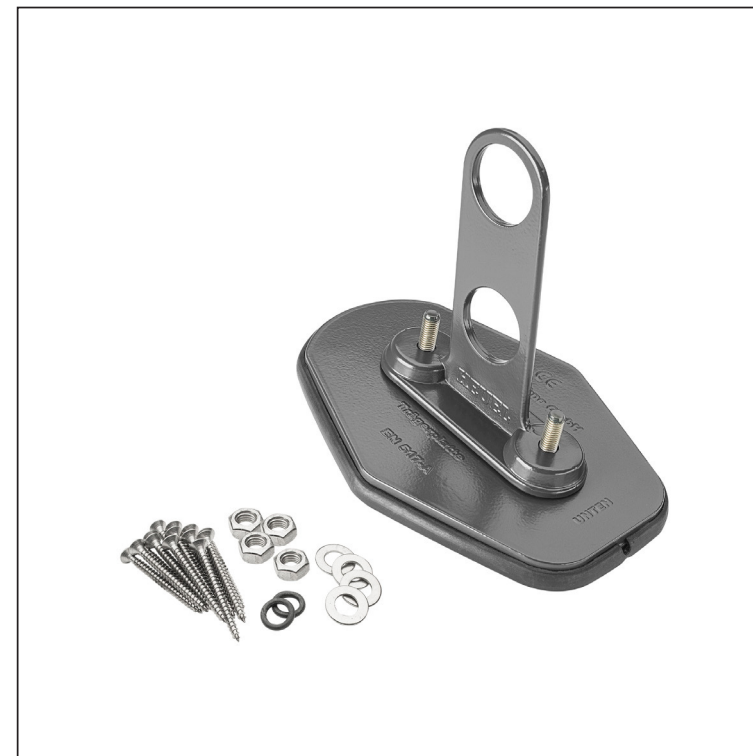

DETAIL:

1. deska trubky 2-dírová
2. trubka zachytávací sněhu
3. PVC spojka trubky černá
4. krytka trubky zachytávací sněhu

AN Hliník lakovaný – Antracit – RAL 7016

INDEX	ZMĚNA	DATUM	PODPIS	KJG QUALITY	Scan code for 3D model		
ZN. MAT.	ROZM.-POLOT	T.O.	HMOTNOST kg				MER.
POM. ZAŘ.	VYPR. Ing. Kluska M.	POZN.	STN	TR.Č.	Č.POZICE		
TECHNOL.	TECHNOL.	STARÝ V.	Č.V.				
NÁZEV	Deska trubky 2-dírová		Počet listů	ZS-HEU W MPD2		List