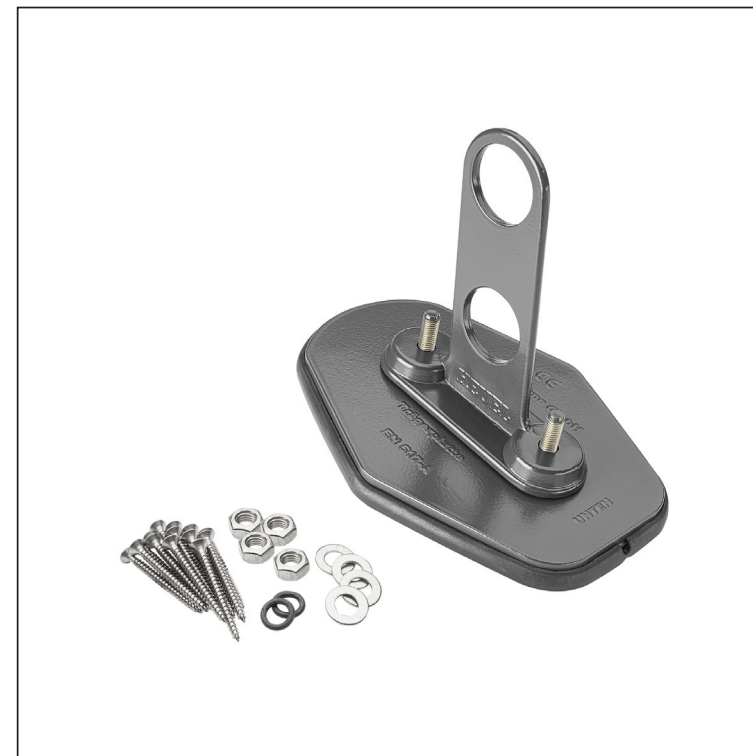

TECHNICKÝ LIST

DESKA TRUBKY 2-DÍROVÁ

ZS-HEU W MPD2

DETAIL:

1. deska trubky 2-dírová
2. trubka zachytávací sněhu
3. PVC spojka trubky černá
4. krytka trubky zachytávací sněhu

AN Hliník lakovaný – Antracit – RAL 7016

INDEX	ZMĚNA	DATUM	PODPIS	KJG QUALITY	Scan code for 3D model	
ZN. MAT.	ROZM.-POLOT	POM. ZAŘ.	VYPR.			
TECHNOL.	TECHNOL.	NÁZEV	STARÝ V.	Č.V.	POČET LISTŮ	Č. POZICE
Deska trubky 2-dírová				ZS-HEU W MPD2		
				List		