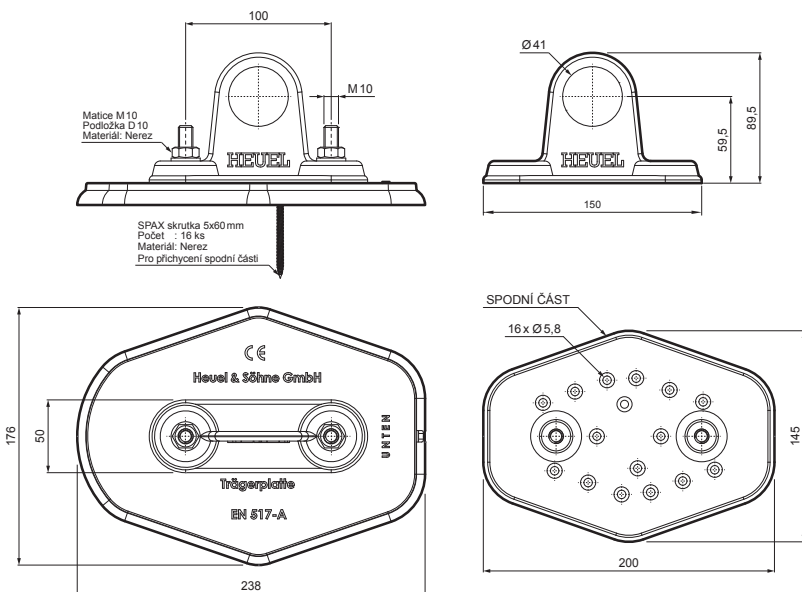

TECHNICKÝ LIST

DESKA TRUBKY 1-DÍROVÁ

ZS-HEU W MPD1

DETAIL:

1. deska trubky 1-dírová
2. trubka zachytávací sněhu
3. PVC spojka trubky černá
4. krytka trubky zachytávací sněhu

SS Hliník lakovaný – Světle šedá – RAL 7005

INDEX	ZMĚNA	DATUM	PODPIS	KJG QUALITY	Scan code for 3D model	
ZN. MAT.	ROZM.-POLOT	T.O.	HMOTNOST kg			
POM. ZAŘ.	VYPR. Ing. Kluska M.	POZN.	STN	TR.Č.	Č.POZICE	
PRESK.	TECHNOL.	TECHNOL.	STARÝ V.	Č.V.		
NÁZEV	Deska trubky 1-dírová		Počet listů	ZS-HEU W MPD1		List