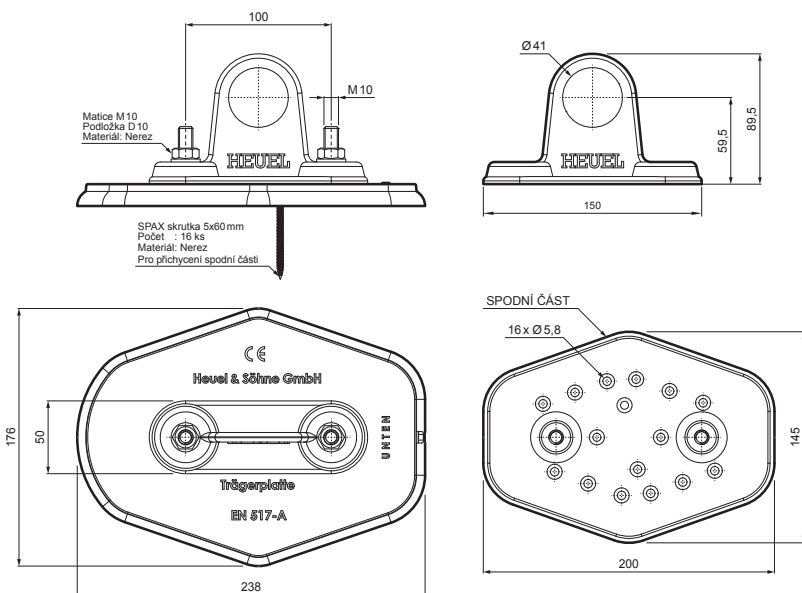

TECHNICKÝ LIST

DESKA TRUBKY 1-DÍROVÁ

ZS-HEU W MPD1

Maticice M10
Podložka D10
Materiál: Nerez

SPODNÍ ČÁST

16 x Ø5,8

DETAIL:

1. deska trubky 1-dírová
2. trubka zachytávací sněhu
3. PVC spojka trubky černá
4. krytka trubky zachytávací sněhu