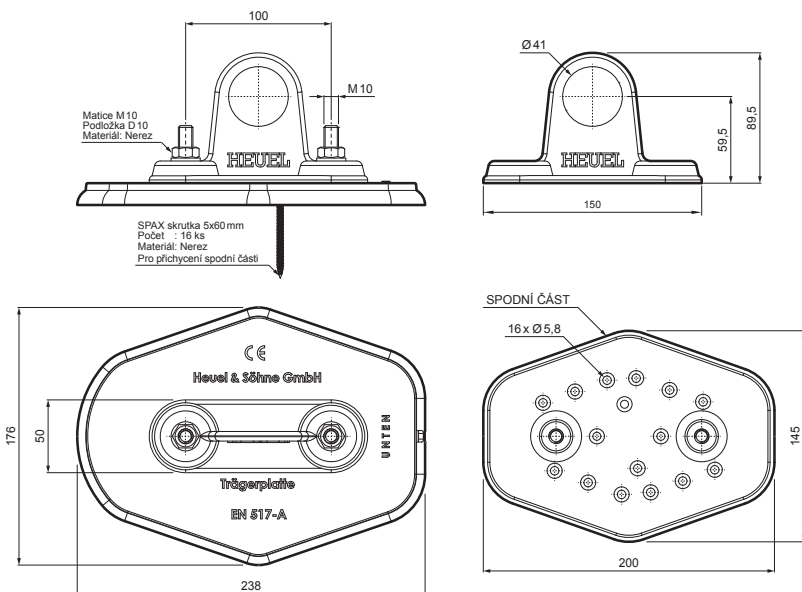

TECHNICKÝ LIST

DESKA TRUBKY 1-DÍROVÁ

ZS-HEU W MPD1

Maticice M10
Podložka D10
Materiál: Nerez

SPODNÍ ČÁST

16 x Ø5,8

DETAIL:

1. deska trubky 1-dírová
2. trubka zachytávací sněhu
3. PVC spojka trubky černá
4. krytka trubky zachytávací sněhu