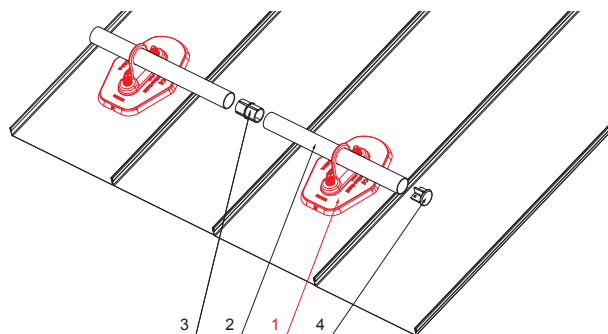

SS Hliník lakovaný – Světle šedá – RAL 7005

INDEX	ZMĚNA	DATUM	PODPIS	KJG QUALITY	Scan code for 3D model		
ZN. MAT.	ROZM.-POLOT	T.O.	HMOTNOST kg				MER.
POM. ZAŘ.	VYPR. Ing. Kluska M.	POZN.	STN	TR.Č.	Č.POZICE		
PRESK.	TECHNOL.	TECHNOL.	STARÝ V.	Č.V.			
NÁZEV	Deska trubky 1-dírová		Počet listů	ZS-HEU W MPD1		List	

Vytvořeno: 05.06.2026 23:46:54

Technické změny vyhrazeny