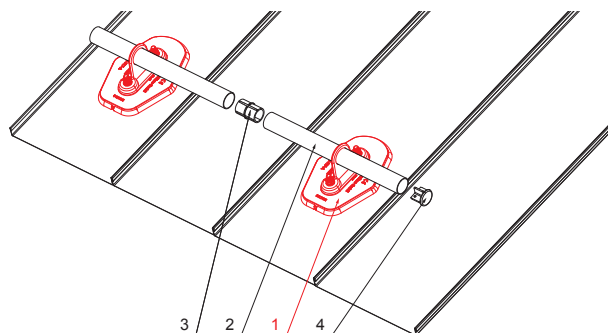

TECHNICKÝ LIST

DESKA TRUBKY 1-DÍROVÁ

ZS-HEU W MPD1

DETAIL:

1. deska trubky 1-dírová
2. trubka zachytávací sněhu
3. PVC spojka trubky černá
4. krytka trubky zachytávací sněhu

SS Hliník lakovaný – Světle šedá – RAL 7005

INDEX	ZMĚNA	DATUM	PODPIS	KJG QUALITY	Scan code for 3D model	
ZN. MAT.	ROZM.-POLOT	T.O.	HMOTNOST kg			
POM. ZAŘ.	VYPR. Ing. Kluska M.	POZN.	STN	TR.Č.	Č.POZICE	
PRESK.	TECHNOL.	TECHNOL.	STARÝ V.	Č.V.		
NÁZEV	Deska trubky 1-dírová		Počet listů	ZS-HEU W MPD1		List