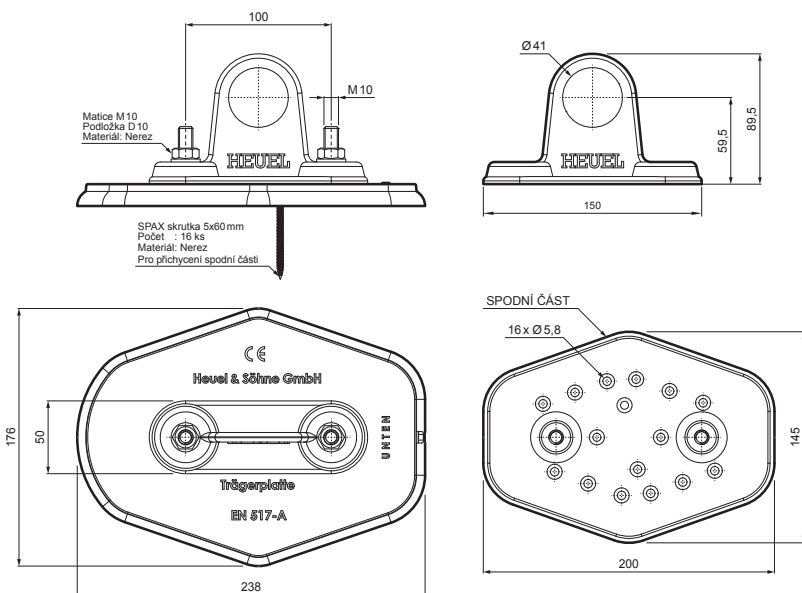

TECHNICKÝ LIST

DESKA TRUBKY 1-DÍROVÁ

ZS-HEU W MPD1

DETAIL:

1. deska trubky 1-dírová
2. trubka zachytávací sněhu
3. PVC spojka trubky černá
4. krytka trubky zachytávací sněhu

TM Hliník lakovaný – Testa di Moro – RAL 8028

INDEX	ZMĚNA	DATUM	PODPIS	 
ZN. MAT.				
ROZM.-POLOT		T.O.	HMOTNOST kg	MER.
POM. ZAŘ.			STN	TR.Č.
VYPR.	Ing. Kluska M.		POZN.	Č.POZICE
PRESK.				
TECHNOL.	TECHNOL.		STARÝ V.	Č.V.
NÁZEV	Deska trubky 1-dírová		Počet listů	ZS-HEU W MPD1 List 