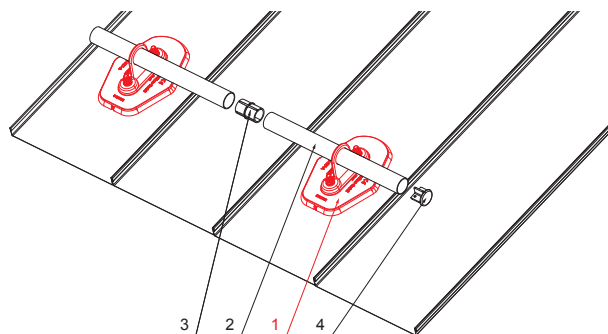

TECHNICKÝ LIST

DESKA TRUBKY 1-DÍROVÁ

ZS-HEU W MPD1

DETAIL:

1. deska trubky 1-dírová
2. trubka zachytávací sněhu
3. PVC spojka trubky černá
4. krytka trubky zachytávací sněhu

TM Hliník lakovaný – Testa di Moro – RAL 8028

INDEX	ZMĚNA	DATUM	PODPIS	 
ZN. MAT.				
ROZM.-POLOT		T.O.	HMOTNOST kg	MER.
POM. ZAŘ.			STN	TR.Č.
VYPR.	Ing. Kluska M.		POZN.	Č.POZICE
PRESK.				
TECHNOL.	TECHNOL.		STARÝ V.	Č.V.
NÁZEV	Deska trubky 1-dírová		Počet listů	ZS-HEU W MPD1 List 