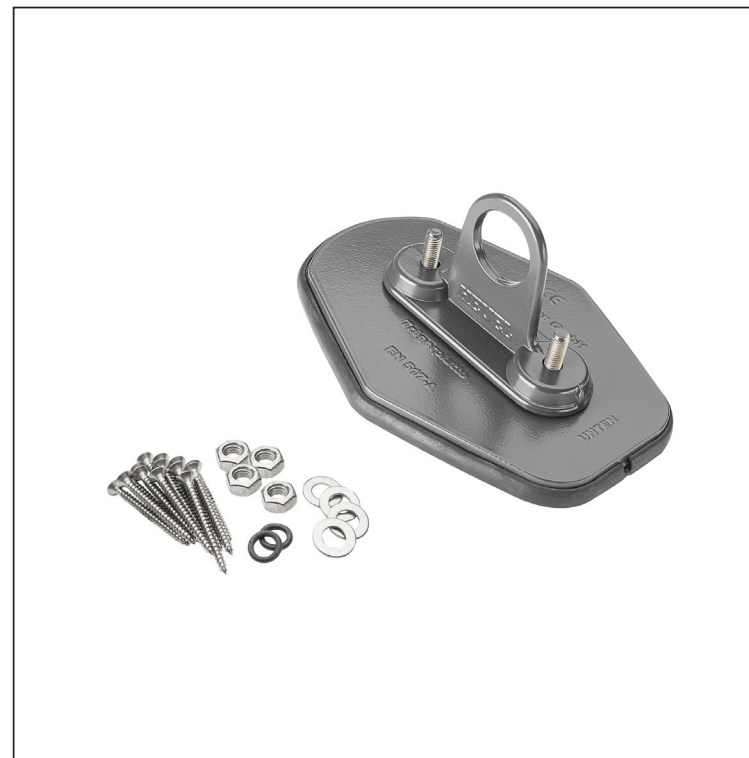

TECHNICKÝ LIST

DESKA TRUBKY 1-DÍROVÁ

ZS-HEU W MPD1

DETAIL:

1. deska trubky 1-dírová
2. trubka zachytávací sněhu
3. PVC spojka trubky černá
4. krytka trubky zachytávací sněhu

AN Hliník lakovaný – Antracit – RAL 7016

INDEX	ZMĚNA	DATUM	PODPIS	KJG QUALITY	Scan code for 3D model	
ZN. MAT.	ROZM.-POLOT	T.O.	HMOTNOST kg			
POM. ZAŘ.	VYPR. Ing. Kluska M.	POZN.	STN	TR.Č.	Č.POZICE	
PRESK.	TECHNOL.	TECHNOL.	STARÝ V.	Č.V.		
NÁZEV	Deska trubky 1-dírová		Počet listů	ZS-HEU W MPD1		List