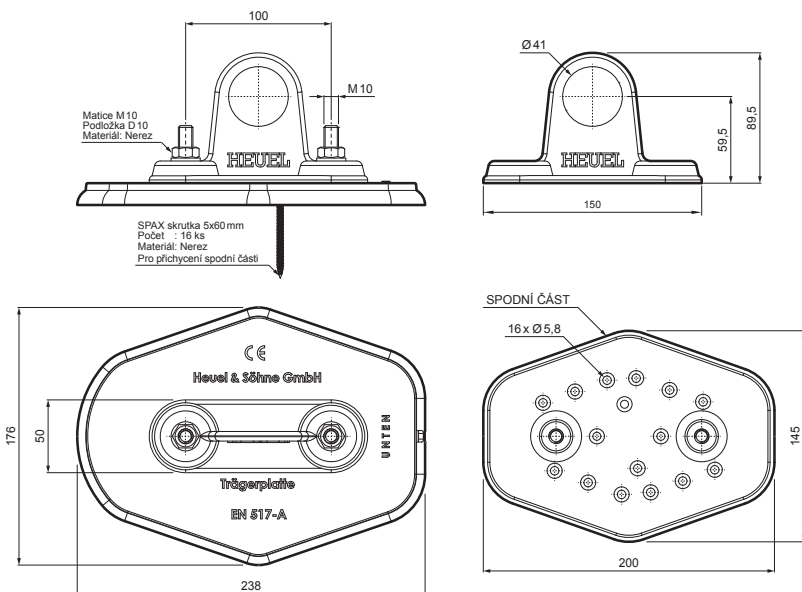

TECHNICKÝ LIST

DESKA TRUBKY 1-DÍROVÁ

ZS-HEU W MPD1

DETAIL:

1. deska trubky 1-dírová
2. trubka zachytávací sněhu
3. PVC spojka trubky černá
4. krytka trubky zachytávací sněhu

AN Hliník lakovaný – Antracit – RAL 7016

INDEX	ZMĚNA	DATUM	PODPIS	KJG QUALITY	Scan code for 3D model	
ZN. MAT.	ROZM.-POLOT	T.O.	HMOTNOST kg			
POM. ZAŘ.	VYPR. Ing. Kluska M.	POZN.	STN	TR.Č.	Č.POZICE	
PRESK.	TECHNOL.	TECHNOL.	STARÝ V.	Č.V.		
NÁZEV	Deska trubky 1-dírová		Počet listů	ZS-HEU W MPD1		List