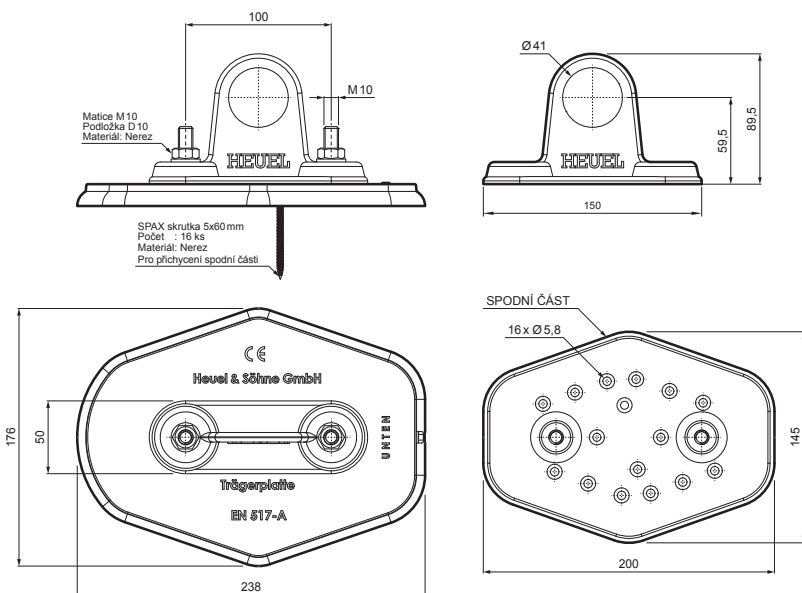

# DESKA TRUBKY 1-DÍROVÁ

# ZS-HEU W MPD1

**DETAIL:**

1. deska trubky 1-dírová
2. trubka zachytávací sněhu
3. PVC spojka trubky černá
4. krytka trubky zachytávací sněhu

**AN** Hliník lakovaný – Antracit – RAL 7016

INDEX	ZMĚNA	DATUM	PODPIS	 	
ZN. MAT.			T.O.	HMOTNOST kg	MER.
ROZM.-POLOT					
POM. ZAŘ.			STN		
VYPR. Ing. Kluska M.			POZN.		
PRESK.			Č.POZICE		
TECHNOL.			STARÝ V.		
NÁZEV			Č.V.		
Deska trubky 1-dírová			ZS-HEU W MPD1		
Počet listů			List		