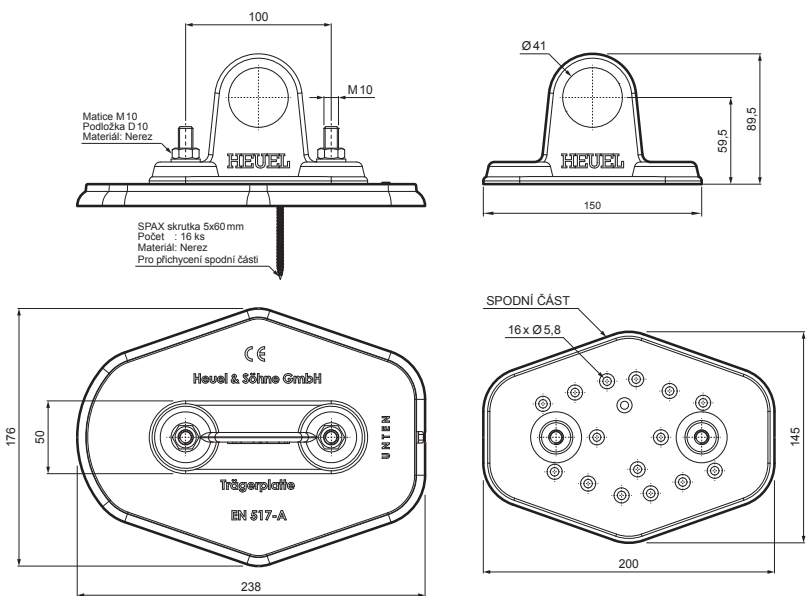

TECHNICKÝ LIST

DESKA TRUBKY 1-DÍROVÁ

ZS-HEU W MPD1

DETAIL:

1. deska trubky 1-dírová
2. trubka zachytávací sněhu
3. PVC spojka trubky černá
4. krytka trubky zachytávací sněhu

AN Hliník lakovaný – Antracit – RAL 7016

INDEX	ZMĚNA	DATUM	PODPIS	KJG QUALITY	Scan code for 3D model	
ZN. MAT.	ROZM.-POLOT	T.O.	HMOTNOST kg			
POM. ZAŘ.	VYPR. Ing. Kluska M.		STN	TR.Č.		
PRESK.	TECHNOL.	TECHNOL.	STARÝ V.	Č.V.		
NÁZEV	Deska trubky 1-dírová			Počet listů	ZS-HEU W MPD1	
						List