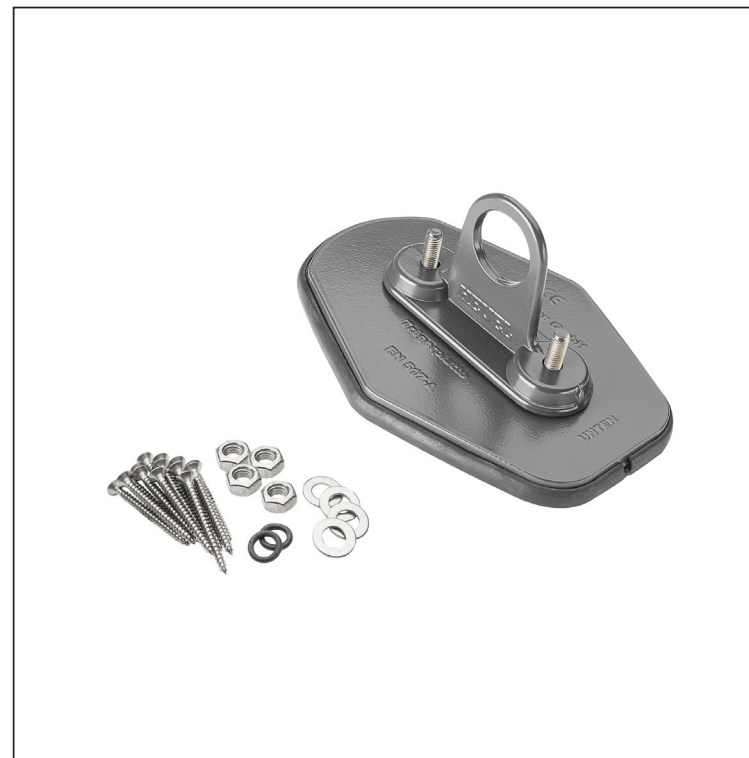

TECHNICKÝ LIST

DESKA TRUBKY 1-DÍROVÁ

ZS-HEU W MPD1

DETAIL:

1. deska trubky 1-dírová
2. trubka zachytávací sněhu
3. PVC spojka trubky černá
4. krytka trubky zachytávací sněhu

AN Hliník lakovaný – Antracit – RAL 7016

INDEX	ZMĚNA	DATUM	PODPIS	KJG QUALITY	Scan code for 3D model	
ZN. MAT.	ROZM.-POLOT	T.O.	HMOTNOST kg			
POM. ZAŘ.	VYPR. Ing. Kluska M.		STN	TR.Č.		
PRESK.	TECHNOL.	TECHNOL.	STARÝ V.	Č.V.		
NÁZEV	Deska trubky 1-dírová			Počet listů	ZS-HEU W MPD1	
						List