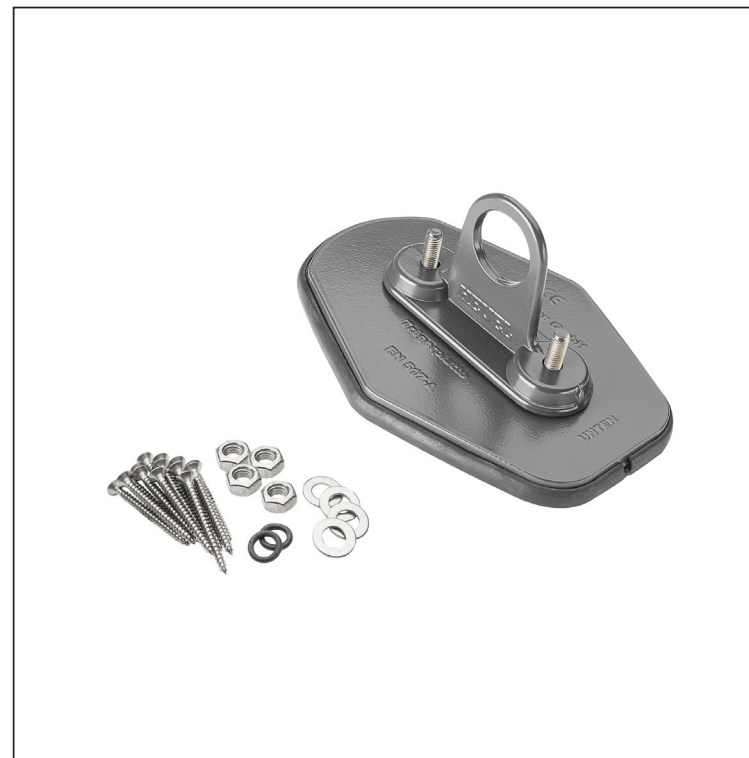

AN Hliník lakovaný – Antracit – RAL 7016

INDEX	ZMĚNA	DATUM	PODPIS	KJG QUALITY	Scan code for 3D model		
ZN. MAT.	ROZM.-POLOT	T.O.	HMOTNOST kg				MER.
POM. ZAŘ.	VYPR. Ing. Kluska M.		STN	TR.Č.			
PRESK.	TECHNOL.	TECHNOL.	STARÝ V.	Č.V.			
NÁZEV	Deska trubky 1-dírová			Počet listů	ZS-HEU W MPD1		
						List	

Vytvořeno: 21.04.2026 01:13:06

Technické změny vyhrazeny