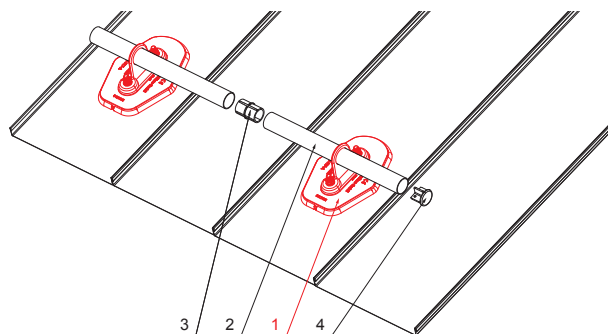

TECHNICKÝ LIST

DESKA TRUBKY 1-DÍROVÁ

ZS-HEU W MPD1

DETAIL:

1. deska trubky 1-dírová
2. trubka zachytávací sněhu
3. PVC spojka trubky černá
4. krytka trubky zachytávací sněhu

AN Hliník lakovaný – Antracit – RAL 7016

INDEX	ZMĚNA	DATUM	PODPIS	KJG QUALITY	Scan code for 3D model	
ZN. MAT.	ROZM.-POLOT	T.O.	HMOTNOST kg			
POM. ZAŘ.	VYPR. Ing. Kluska M.		STN	TR.Č.		
PRESK.	TECHNOL.	TECHNOL.	STARÝ V.	Č.V.		
NÁZEV	Deska trubky 1-dírová			Počet listů	ZS-HEU W MPD1	
						List