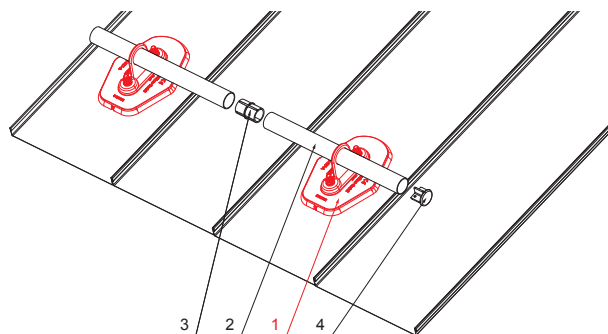

AN Hliník lakovaný – Antracit – RAL 7016

INDEX	ZMĚNA	DATUM	PODPIS		
ZN. MAT.			T.O.	HMOTNOST kg	MER.
ROZM.-POLOT					
POM. ZAŘ.			STN		
VYPR. Ing. Kluska M.			POZN.		
PRESK.			Č.POZICE		
TECHNOL.			STARÝ V.		
NÁZEV			Č.V.		
Deska trubky 1-dírová			ZS-HEU W MPD1		
Počet listů			List		

Vytvořeno: 05.06.2026 21:54:19

Technické změny vyhrazeny