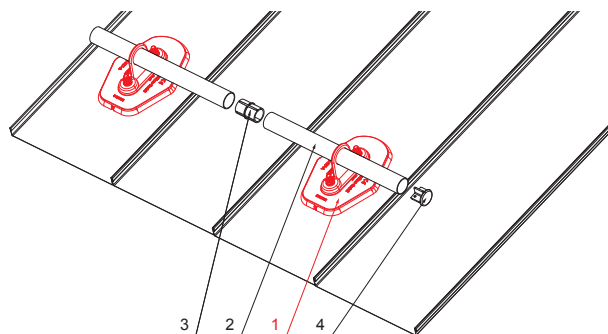

# DESKA TRUBKY 1-DÍROVÁ

# ZS-HEU W MPD1

**DETAIL:**

1. deska trubky 1-dírová
2. trubka zachytávací sněhu
3. PVC spojka trubky černá
4. krytka trubky zachytávací sněhu

**AN** Hliník lakovaný – Antracit – RAL 7016

INDEX	ZMĚNA	DATUM	PODPIS	 	
ZN. MAT.			T.O.	HMOTNOST kg	MER.
ROZM.-POLOT					
POM. ZAŘ.			STN		
VYPR. Ing. Kluska M.			POZN.		
PRESK.			Č.POZICE		
TECHNOL.			STARÝ V.		
NÁZEV			Č.V.		
Deska trubky 1-dírová			ZS-HEU W MPD1		
Počet listů			List		