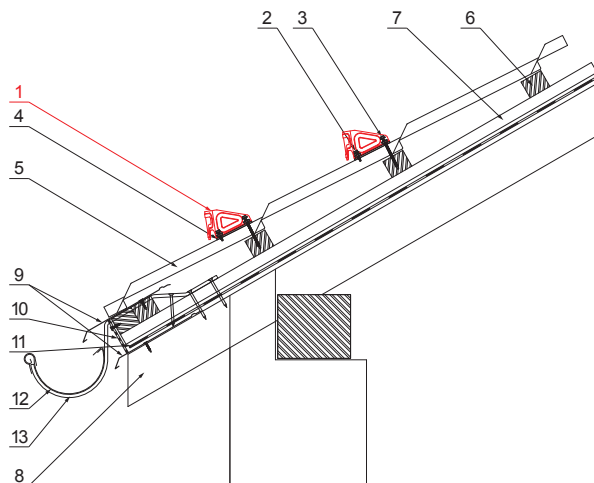

TECHNICKÝ LIST

ZACHYTÁVAČ SNĚHU OBLOUKOVÝ

UNI-ZSO

DETAIL:

1. zachytávač sněhu obloukový
2. šroub farmářský 4,8 x 35
3. šroub farmářský 4,8 x 60
4. EPDM podložka 20 x 86 x 3
5. střešní krytina
6. střešní lata
7. kontralata
8. krokev
9. okapový plech
10. ochranný větrací pás
11. fólie
12. žlab půlkruhový
13. hák