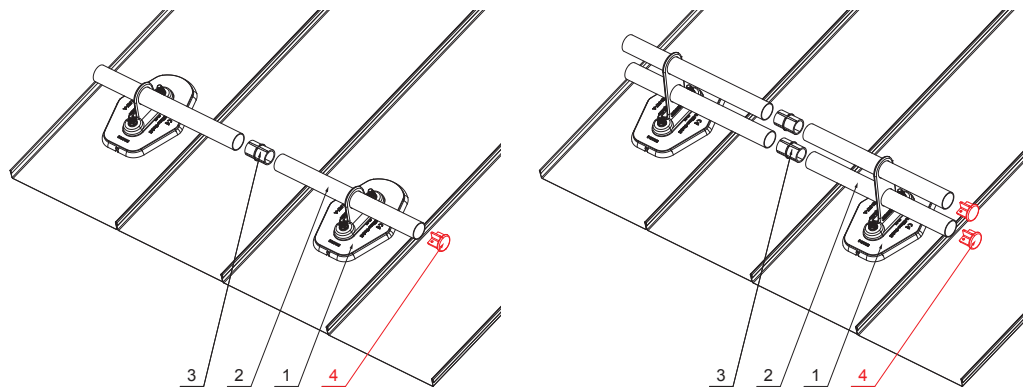

TECHNICKÝ LIST

KRYTKA TRUBKY ZACHYTÁVAČE SNĚHU

FALZ-HEU MP RK 40

DETAIL:

1. deska trubky 1-dírová
2. trubka zachytávače sněhu
3. PVC spojka trubky černá
4. krytka trubky zachytávače sněhu

DETAIL:

1. deska trubky 2-dírová
2. trubka zachytávače sněhu
3. PVC spojka trubky černá
4. krytka trubky zachytávače sněhu

W Hliník – Natur

INDEX	ZMĚNA	DATUM	PODPIS	KJG QUALITY®	Scan code for 3D model	
ZN. MAT.			T.O.	HMOTNOST kg	MER.	
ROZM.-POLOT						
POM. ZAŘ.				STN	TR.Č.	
VYPR.	Ing. Kluska M.			POZN.	Č.POZICE	
PRESK.						
TECHNOL.		TECHNOL.		STARÝ V.	Č.V.	
NÁZEV			Krytka trubky zachytávače sněhu		Počet listů	
					FALZ-HEU MP RK 40	
					List	