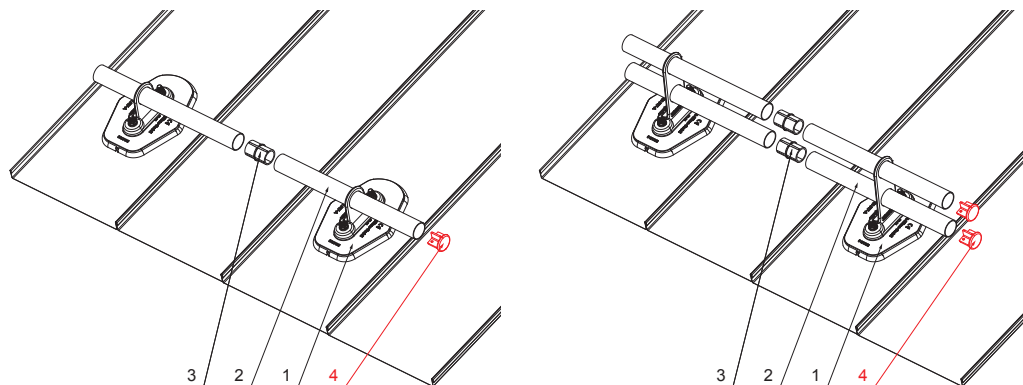

TECHNICKÝ LIST

KRYTKA TRUBKY ZACHYTÁVAČE SNĚHU

FALZ-HEU MP RK 40

W Hliník – Natur

DETAIL:

1. deska trubky 1-dírová
2. trubka zachytávače sněhu
3. PVC spojka trubky černá
4. krytka trubky zachytávače sněhu

DETAIL:

1. deska trubky 2-dírová
2. trubka zachytávače sněhu
3. PVC spojka trubky černá
4. krytka trubky zachytávače sněhu

INDEX	ZMĚNA	DATUM	PODPIS	  
ZN. MAT.				
ROZM.-POLOT		T.O.	HMOTNOST kg	MER.
POM. ZAŘ.			STN	TR.Č.
VYPR. Ing. Kluska M.			POZN.	Č.POZICE
PRESK.			STARÝ V.	Č.V.
TECHNOL.	TECHNOL.			
NÁZEV	Krytka trubky zachytávače sněhu		Počet listů	FALZ-HEU MP RK 40 List 