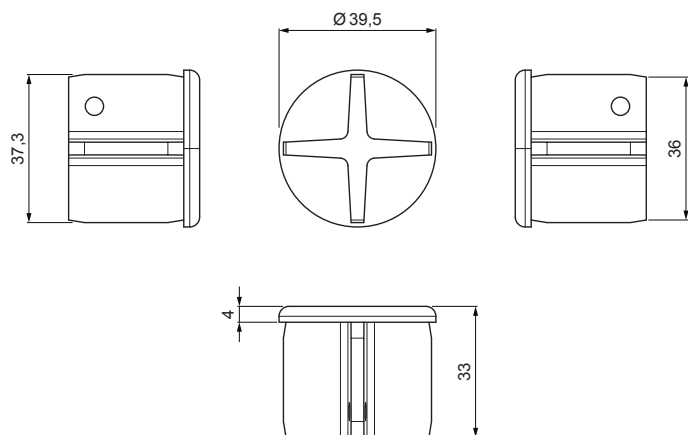

TECHNICKÝ LIST

KRYTKA TRUBKY ZACHYTÁVAČE SNĚHU

FALZ-HEU MP RK 40

W Hliník – Natur

DETAIL:

1. deska trubky 1-dírová
2. trubka zachytávače sněhu
3. PVC spojka trubky černá
4. krytka trubky zachytávače sněhu

DETAIL:

1. deska trubky 2-dírová
2. trubka zachytávače sněhu
3. PVC spojka trubky černá
4. krytka trubky zachytávače sněhu

INDEX	ZMĚNA	DATUM	PODPIS	  
ZN. MAT.				
ROZM.-POLOT		T.O.	HMOTNOST kg	MER.
POM. ZAŘ.			STN	TR.Č.
VYPR. Ing. Kluska M.			POZN.	Č.POZICE
PRESK.			STARÝ V.	Č.V.
TECHNOL.	TECHNOL.			
NÁZEV	Krytka trubky zachytávače sněhu		Počet listů	FALZ-HEU MP RK 40 List 