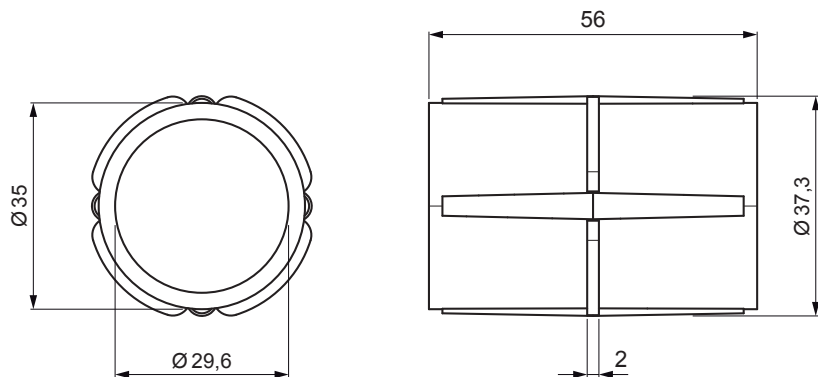

TECHNICKÝ LIST

PVC SPOJKA TRUBKY ČERNÁ

FALZ-HEU MP RS 40

DETAIL:

1. deska trubky 1-dírová
2. trubka zachytávací sněhu
3. PVC spojka trubky černá
4. krytka trubky zachytávací sněhu

DETAIL:

1. deska trubky 2-dírová
2. trubka zachytávací sněhu
3. PVC spojka trubky černá
4. krytka trubky zachytávací sněhu

IC PVC – Intenzivní černá – RAL 9005

INDEX	ZMĚNA	DATUM	PODPIS	KJG QUALITY®	Scan code for 3D model	
ZN. MAT.		T.O.		HMOTNOST kg	MER.	
ROZM.-POLOT				STN		TR.Č.
POM. ZAŘ.		VYPR. Ing. Kluska M.		POZN.		Č.POZICE
PRESK.		TECHNOL.		STARÝ V.		Č.V.
NÁZEV PVC spojka trubky černá				Počet listů		FALZ-HEU MP RS 40 List