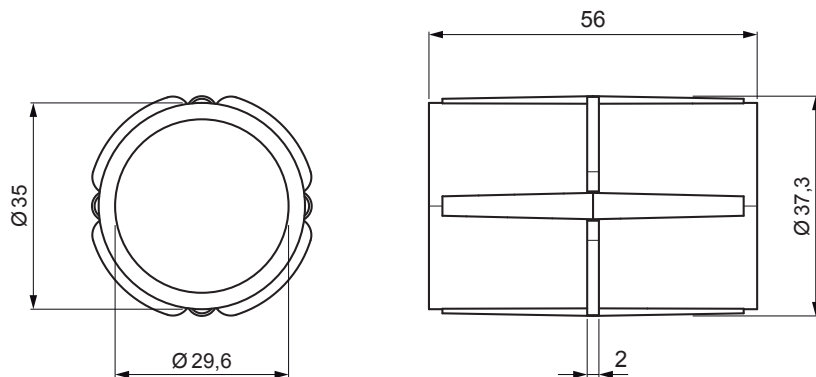

TECHNICKÝ LIST

PVC SPOJKA TRUBKY ČERNÁ

FALZ-HEU MP RS 40