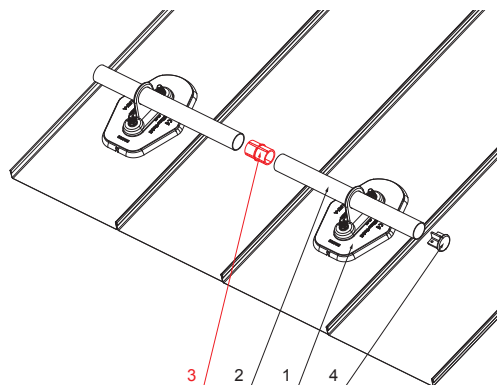

TECHNICKÝ LIST

PVC SPOJKA TRUBKY ČERNÁ

FALZ-HEU MP RS 40