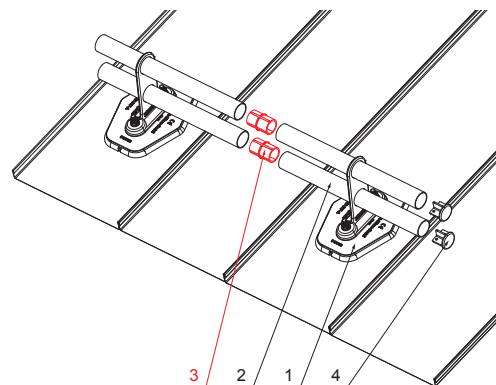

TECHNICKÝ LIST

PVC SPOJKA TRUBKY ČERNÁ

FALZ-HEU MP RS 40