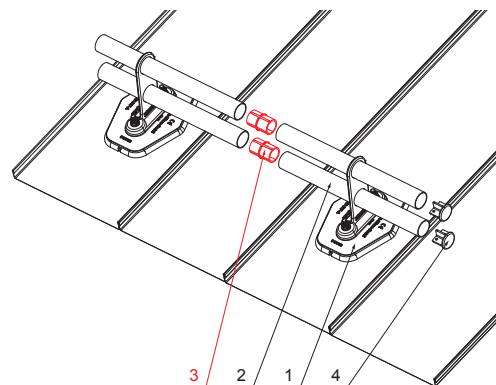

# FALZ-HEU MP RS 40

**DETAIL:**

1. deska trubky 1-dírová
2. trubka zachytávací sněhu
3. PVC spojka trubky černá
4. krytka trubky zachytávací sněhu

**DETAIL:**

1. deska trubky 2-dírová
2. trubka zachytávací sněhu
3. PVC spojka trubky černá
4. krytka trubky zachytávací sněhu

**IC** PVC – Intenzivní černá – RAL 9005

INDEX	ZMĚNA	DATUM	PODPIS	<b>KJG</b> QUALITY®	Scan code for 3D model	
ZN. MAT.		T.O.		HMOTNOST kg	MER.	
ROZM.-POLOT				STN		TR.Č.
POM. ZAŘ.		VYPR. Ing. Kluska M.		POZN.		Č.POZICE
PRESK.		TECHNOL.		STARÝ V.		Č.V.
NÁZEV PVC spojka trubky černá				Počet listů		FALZ-HEU MP RS 40 List