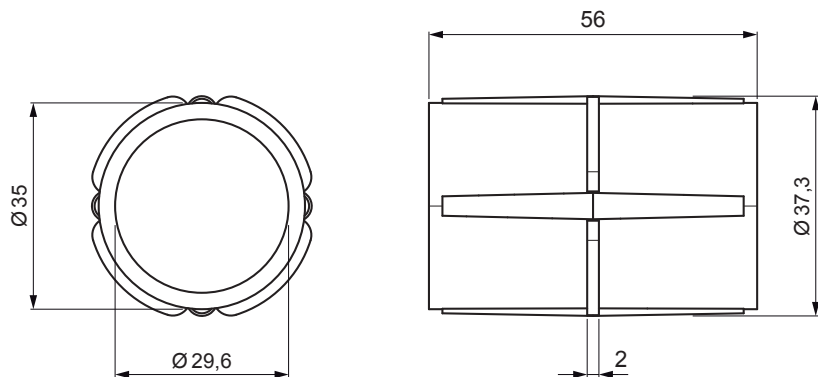

TECHNICKÝ LIST

PVC SPOJKA TRUBKY ČERNÁ

FALZ-HEU MP RS 40

DETAIL:

1. deska trubky 1-dírová
2. trubka zachytávací sněhu
3. PVC spojka trubky černá
4. krytka trubky zachytávací sněhu

DETAIL:

1. deska trubky 2-dírová
2. trubka zachytávací sněhu
3. PVC spojka trubky černá
4. krytka trubky zachytávací sněhu

IC PVC – Intenzivní černá – RAL 9005

INDEX	ZMĚNA	DATUM	PODPIS	KJG QUALITY®	Scan code for 3D model	
ZN. MAT.			T.O.	HMOTNOST kg	MER.	
ROZM.-POLOT						
POM. ZAŘ.				STN	TR.Č.	
VYPR.	Ing. Kluska M.			POZN.	Č.POZICE	
PRESK.						
TECHNOL.		TECHNOL.		STARÝ V.	Č.V.	
NÁZEV PVC spojka trubky černá				Počet listů	FALZ-HEU MP RS 40 List	