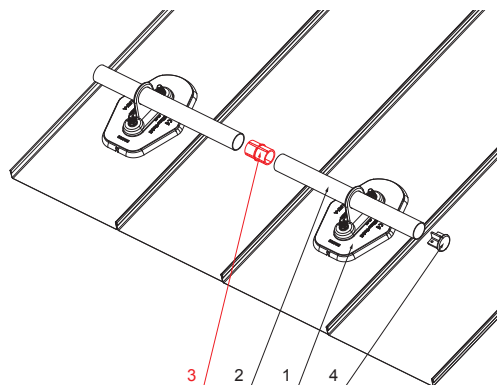

# FALZ-HEU MP RS 40

**DETAIL:**

1. deska trubky 1-dírová
2. trubka zachytávací sněhu
3. PVC spojka trubky černá
4. krytka trubky zachytávací sněhu

**DETAIL:**

1. deska trubky 2-dírová
2. trubka zachytávací sněhu
3. PVC spojka trubky černá
4. krytka trubky zachytávací sněhu

**IC** PVC – Intenzivní černá – RAL 9005

INDEX	ZMĚNA	DATUM	PODPIS	<b>KJG</b> QUALITY®	Scan code for 3D model	
ZN. MAT.		T.O.		HMOTNOST kg	MER.	
ROZM.-POLOT				STN		TR.Č.
POM. ZAŘ.		VYPR. Ing. Kluska M.		POZN.		Č.POZICE
PRESK.		TECHNOL.		STARÝ V.		Č.V.
NÁZEV PVC spojka trubky černá				Počet listů		FALZ-HEU MP RS 40 List