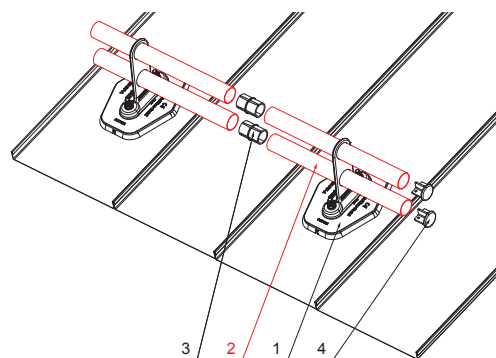

TECHNICKÝ LIST

TRUBKA ZACHYTÁVAČE SNĚHU

FALZ-HEU MP RU 40

DETAIL:

1. deska trubky 1-dírová
2. trubka zachytávače sněhu
3. PVC spojka trubky černá
4. krytka trubky zachytávače sněhu

DETAIL:

1. deska trubky 2-dírová
2. trubka zachytávače sněhu
3. PVC spojka trubky černá
4. krytka trubky zachytávače sněhu

W Hliník – Natur

INDEX	ZMĚNA	DATUM	PODPIS	 
ZN. MAT.		T.O.		
ROZM.-POLOT				MER.
POM. ZAŘ.				STN
VYPR.	Ing. Kluska M.			POZN.
PRESK.				TR.Č.
TECHNOL.		TECHNOL.		Č.POZICE
NÁZEV		STARÝ V.		Č.V.
Trubka zachytávače sněhu		Počet listů		FALZ-HEU MP RU 40 List