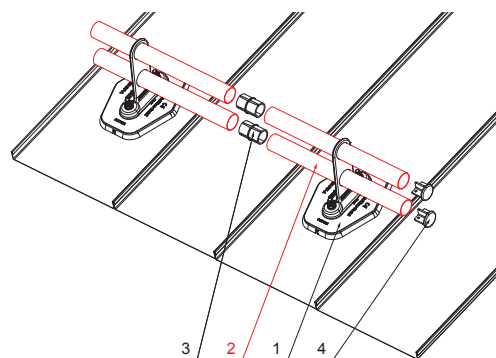

TECHNICKÝ LIST

TRUBKA ZACHYTÁVAČE SNĚHU

FALZ-HEU MP RU 40

DETAIL:

1. deska trubky 1-dírová
2. trubka zachytávače sněhu
3. PVC spojka trubky černá
4. krytka trubky zachytávače sněhu

DETAIL:

1. deska trubky 2-dírová
2. trubka zachytávače sněhu
3. PVC spojka trubky černá
4. krytka trubky zachytávače sněhu

W Hliník – Natur

INDEX	ZMĚNA	DATUM	PODPIS	 
ZN. MAT.		T.O.	HMOTNOST kg	
ROZM.-POLOT				MER.
POM. ZAŘ.		STN		TR.Č.
VYPR.	Ing. Kluska M.	POZN.		Č.POZICE
PRESK.		STARÝ V.		Č.V.
TECHNOL.		TECHNOL.		
NÁZEV			Počet listů	
Trubka zachytávače sněhu			FALZ-HEU MP RU 40 List	