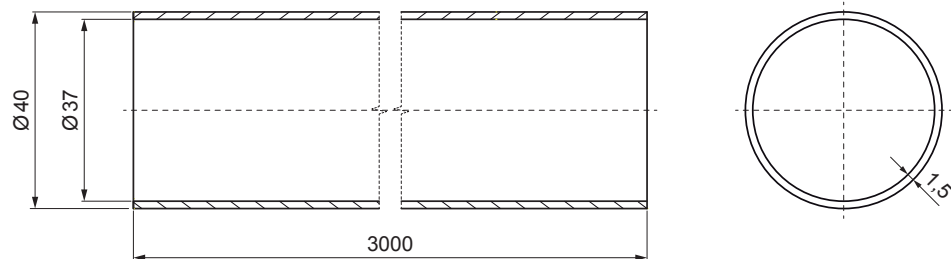

TECHNICKÝ LIST

TRUBKA ZACHYTÁVAČE SNĚHU

FALZ-HEU MP RU 40

DETAIL:

1. deska trubky 1-dírová
2. trubka zachytávače sněhu
3. PVC spojka trubky černá
4. krytka trubky zachytávače sněhu

DETAIL:

1. deska trubky 2-dírová
2. trubka zachytávače sněhu
3. PVC spojka trubky černá
4. krytka trubky zachytávače sněhu