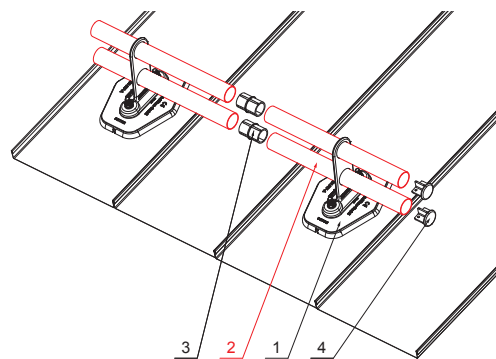

TECHNICKÝ LIST

TRUBKA ZACHYTÁVAČE SNĚHU

FALZ-HEU MP RU 40

DETAIL:

1. deska trubky 1-dírová
2. trubka zachytávače sněhu
3. PVC spojka trubky černá
4. krytka trubky zachytávače sněhu

DETAIL:

1. deska trubky 2-dírová
2. trubka zachytávače sněhu
3. PVC spojka trubky černá
4. krytka trubky zachytávače sněhu

W Hliník – Natur

INDEX	ZMĚNA	DATUM	PODPIS	 
ZN. MAT.		T.O.	HMOTNOST kg	
ROZM.-POLOT				
POM. ZAŘ.		STN		TR.Č.
VYPR.	Ing. Kluska M.	POZN.		Č.POZICE
PRESK.				
TECHNOL.	TECHNOL.	STARÝ V.		Č.V.
NÁZEV		Trubka zachytávače sněhu		Číslo listu
		Počet listů		FALZ-HEU MP RU 40
				List 