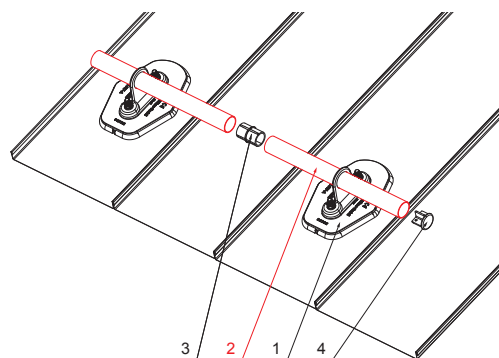

TECHNICKÝ LIST

TRUBKA ZACHYTÁVAČE SNĚHU

FALZ-HEU MP RU 40

DETAIL:

1. deska trubky 1-dírová
2. trubka zachytávače sněhu
3. PVC spojka trubky černá
4. krytka trubky zachytávače sněhu

DETAIL:

1. deska trubky 2-dírová
2. trubka zachytávače sněhu
3. PVC spojka trubky černá
4. krytka trubky zachytávače sněhu

W Hliník – Natur

INDEX	ZMĚNA	DATUM	PODPIS	 
ZN. MAT.		T.O.		
ROZM.-POLOT				MER.
POM. ZAŘ.				STN
VYPR.	Ing. Kluska M.			POZN.
PRESK.				TR.Č.
TECHNOL.		TECHNOL.		Č.POZICE
NÁZEV		STARÝ V.		Č.V.
Trubka zachytávače sněhu		Počet listů		FALZ-HEU MP RU 40 List