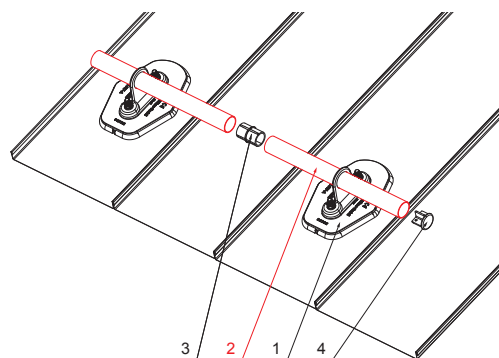

TECHNICKÝ LIST

TRUBKA ZACHYTÁVAČE SNĚHU

FALZ-HEU MP RU 40

DETAIL:

1. deska trubky 1-dírová
2. trubka zachytávače sněhu
3. PVC spojka trubky černá
4. krytka trubky zachytávače sněhu

DETAIL:

1. deska trubky 2-dírová
2. trubka zachytávače sněhu
3. PVC spojka trubky černá
4. krytka trubky zachytávače sněhu

W Hliník – Natur

INDEX	ZMĚNA	DATUM	PODPIS	 
ZN. MAT.		T.O.	HMOTNOST kg	
ROZM.-POLOT				MER.
POM. ZAŘ.		STN		TR.Č.
VYPR.	Ing. Kluska M.	POZN.		Č.POZICE
PRESK.		STARÝ V.		Č.V.
TECHNOL.		TECHNOL.		
NÁZEV			Počet listů	
Trubka zachytávače sněhu			FALZ-HEU MP RU 40 List	