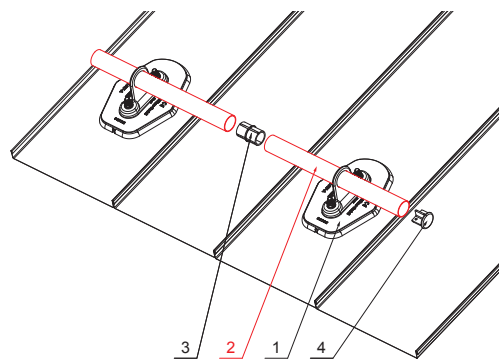

TECHNICKÝ LIST

TRUBKA ZACHYTÁVAČE SNĚHU

FALZ-HEU MP RU 40

DETAIL:

1. deska trubky 1-dírová
2. trubka zachytávače sněhu
3. PVC spojka trubky černá
4. krytka trubky zachytávače sněhu

DETAIL:

1. deska trubky 2-dírová
2. trubka zachytávače sněhu
3. PVC spojka trubky černá
4. krytka trubky zachytávače sněhu

W Hliník – Natur

INDEX	ZMĚNA	DATUM	PODPIS	 
ZN. MAT.		T.O.	HMOTNOST kg	
ROZM.-POLOT				
POM. ZAŘ.		STN		TR.Č.
VYPR.	Ing. Kluska M.	POZN.		Č.POZICE
PRESK.				
TECHNOL.	TECHNOL.	STARÝ V.		Č.V.
NÁZEV		Trubka zachytávače sněhu		Číslo listu
		Počet listů		FALZ-HEU MP RU 40
				List 