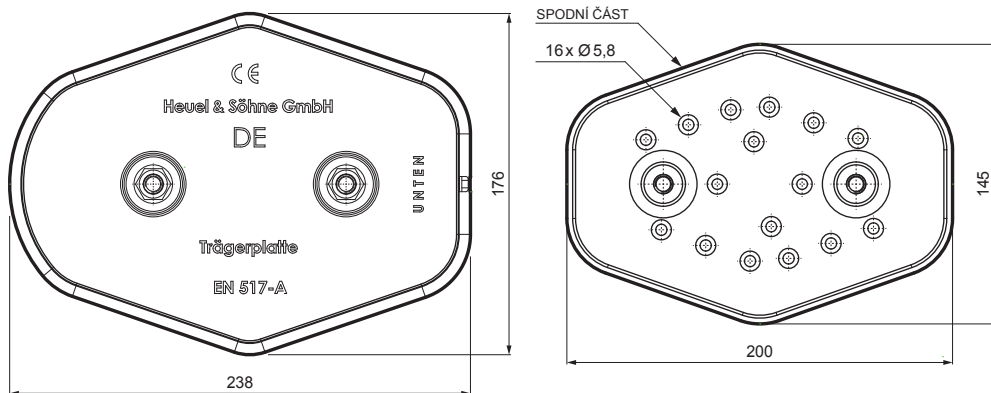

TECHNICKÝ LIST

MONTÁŽNÍ DESKA ZÁKLADNÍ

FALZ-HEU MP ZPL

DETAIL:
1. montážní deska základní

W Hliník – Natur

INDEX	ZMĚNA	DATUM	PODPIS	KJG QUALITY®	Scan code for 3D model	
ZN. MAT.	ROZM.-POLOT	T.O.	HMOTNOST kg			
POM. ZAŘ.	VYPR. Ing. Kluska M.	POZN.	STN	TR.Č.		
PRESK.	TECHNOL.	TECHNOL.	STARÝ V.	Č.V.		
NÁZEV	Montážní deska základní		Počet listů	FALZ-HEU MP ZPL	List	