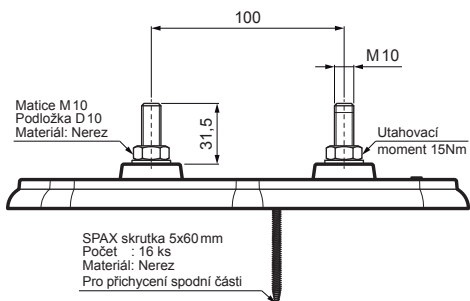

TECHNICKÝ LIST

MONTÁŽNÍ DESKA ZÁKLADNÍ

FALZ-HEU MP ZPL

DETAIL:
1. montážní deska základní

W Hliník – Natur

INDEX	ZMĚNA	DATUM	PODPIS	KJG QUALITY®	Scan code for 3D model	
ZN. MAT.	ROZM.-POLOT	T.O.	HMOTNOST kg			
POM. ZAŘ.	VYPR. Ing. Kluska M.	POZN.	STN	TR.Č.		
PRESK.	TECHNOL.	TECHNOL.	STARÝ V.	Č.V.		
NÁZEV	Montážní deska základní		Počet listů	FALZ-HEU MP ZPL	List	