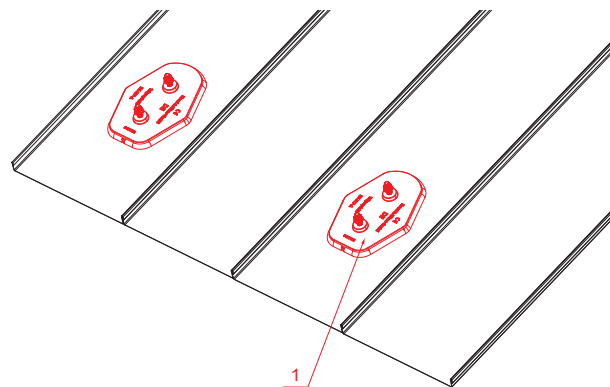

W Hliník – Natur

INDEX	ZMĚNA	DATUM	PODPIS	KJG QUALITY®	Scan code for 3D model		
ZN. MAT.	ROZM.-POLOT	T.O.	HMOTNOST kg				MER.
POM. ZAŘ.	VYPR. Ing. Kluska M.	POZN.	STN	TR.Č.			
PRESK.	TECHNOL.	TECHNOL.	STARÝ V.	Č.V.			
NÁZEV	Montážní deska základní		Počet listů	FALZ-HEU MP ZPL	List		

Vytvořeno: 20.04.2026 05:43:42

Technické změny vyhrazeny