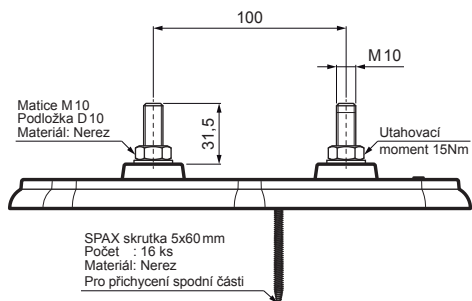

TECHNICKÝ LIST

MONTÁŽNÍ DESKA ZÁKLADNÍ

FALZ-HEU MP ZPL

DETAIL:

1. montážní deska základní