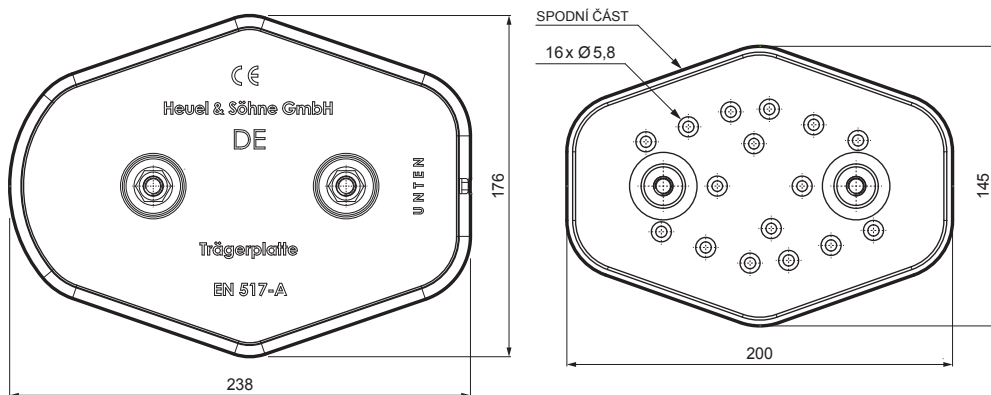

TECHNICKÝ LIST

MONTÁŽNÍ DESKA ZÁKLADNÍ

FALZ-HEU MP ZPL

DETAIL:

1. montážní deska základní