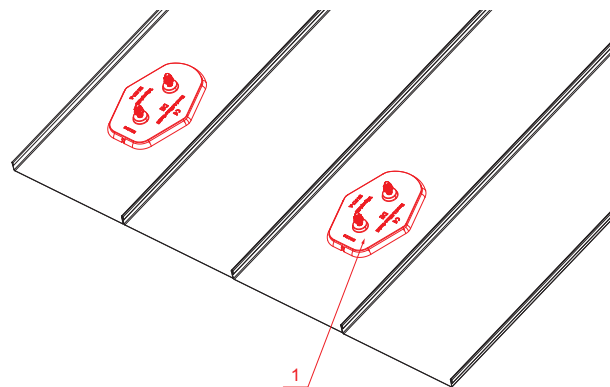

TECHNICKÝ LIST

MONTÁŽNÍ DESKA ZÁKLADNÍ

FALZ-HEU MP ZPL

DETAIL:
1. montážní deska základní

W Hliník – Natur

INDEX	ZMĚNA	DATUM	PODPIS	KJG QUALITY®	Scan code for 3D model	
ZN. MAT.	ROZM.-POLOT	T.O.	HMOTNOST kg			
POM. ZAŘ.	VYPR. Ing. Kluska M.	POZN.	STN	TR.Č.		
PRESK.	TECHNOL.	TECHNOL.	STARÝ V.	Č.V.		
NÁZEV	Montážní deska základní		Počet listů	FALZ-HEU MP ZPL	List	