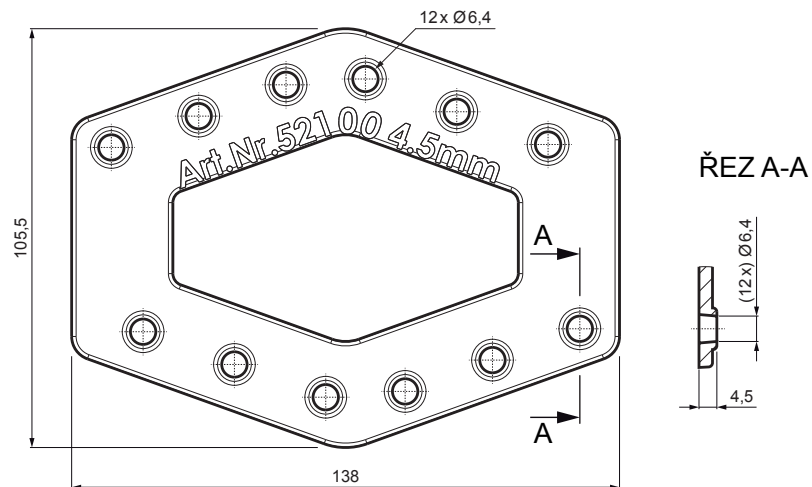

# MONTÁŽNÍ VYROVNÁVACÍ PODLOŽKA

# FALZ-HEU MP VPL

**POUŽITÍ:**

- pokud je pod střešní krytinou použita strukturovaná fólie

**DETAIL:**

1. střešní krytina FALZ
2. strukturovaná fólie
3. šablóna na výřez (viz montážní list)
4. montážní vyrovnávací podložka
5. montážní deska základní