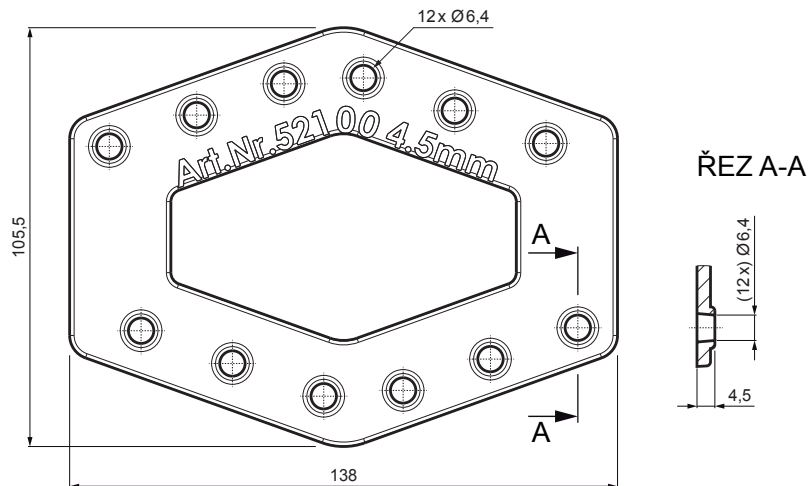

TECHNICKÝ LIST

MONTÁŽNÍ VYROVNÁVACÍ PODLOŽKA

FALZ-HEU MP VPL

POUŽITÍ:

- pokud je pod střešní krytinou použita strukturovaná fólie

DETAIL:

1. střešní krytina FALZ
2. strukturovaná fólie
3. šablóna na výřez (viz montážní list)
4. montážní vyrovnávací podložka
5. montážní deska základní

W Hliník – Natur

INDEX	ZMĚNA	DATUM	PODPIS	 
ZN. MAT.		T.O.		
ROZM.-POLOT				MER.
POM. ZAŘ.				STN
VYPR. Ing. Kluska M.				TR.Č.
PRESK.				Č.POZICE
TECHNOL.		TECHNOL.		STARÝ V.
NÁZEV				Č.V.
Montážní vyrovnávací podložka				Počet listů
				FALZ-HEU MP VPL
				List