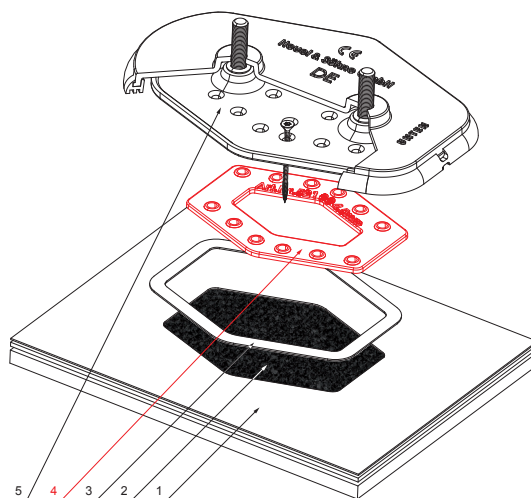

TECHNICKÝ LIST

MONTÁŽNÍ VYROVNÁVACÍ PODLOŽKA

FALZ-HEU MP VPL

POUŽITÍ:

- pokud je pod střešní krytinou použita strukturovaná fólie

DETAIL:

1. střešní krytina FALZ
2. strukturovaná fólie
3. šablóna na výřez (viz montážní list)
4. montážní vyrovnávací podložka
5. montážní deska základní

W Hliník – Natur

INDEX	ZMĚNA	DATUM	PODPIS	 	
ZN. MAT.		T.O.			HMOTNOST kg
ROZM.-POLOT				STN	TR.Č.
POM. ZAŘ.				POZN.	Č.POZICE
VYPR. Ing. Kluska M.				STARÝ V.	Č.V.
PRESK.					
TECHNOL.		TECHNOL.			
NÁZEV				List	
Montážní vyrovnávací podložka				Počet listů	FALZ-HEU MP VPL