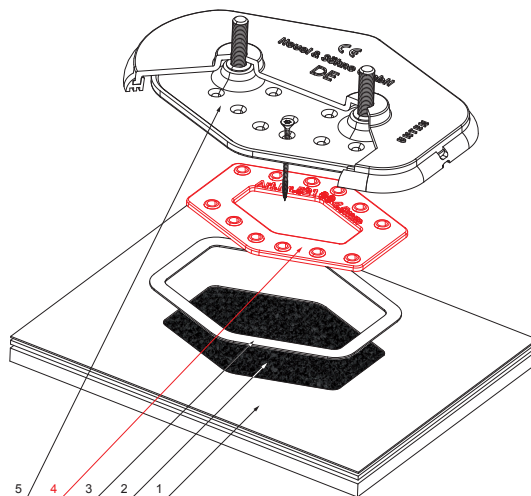

TECHNICKÝ LIST

MONTÁŽNÍ VYROVNÁVACÍ PODLOŽKA

FALZ-HEU MP VPL

POUŽITÍ:

- pokud je pod střešní krytinou použita strukturovaná fólie

DETAIL:

1. střešní krytina FALZ
2. strukturovaná fólie
3. šablóna na výřez (viz montážní list)
4. montážní vyrovnávací podložka
5. montážní deska základní

W Hliník – Natur

INDEX	ZMĚNA	DATUM	PODPIS	 
ZN. MAT.		T.O.		
ROZM.-POLOT				MER.
POM. ZAŘ.				STN
VYPR. Ing. Kluska M.				TR.Č.
PRESK.				Č.POZICE
TECHNOL.		TECHNOL.		STARÝ V.
NÁZEV				Č.V.
Montážní vyrovnávací podložka				Počet listů
				FALZ-HEU MP VPL
				List