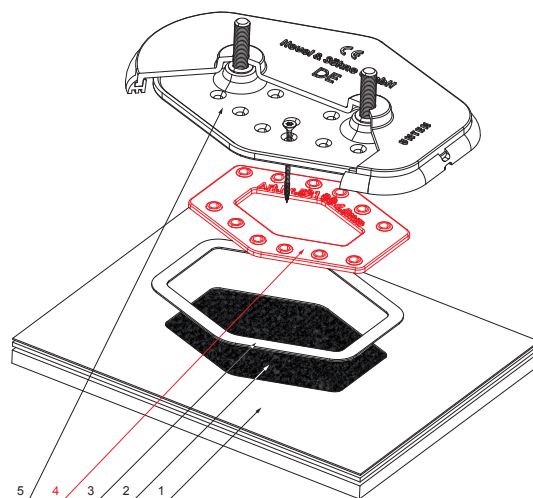

# FALZ-HEU MP VPL

**POUŽITÍ:**

- pokud je pod střešní krytinou použita strukturovaná fólie

**DETAIL:**

1. střešní krytina FALZ
2. strukturovaná fólie
3. šablóna na výřez (viz montážní list)
4. montážní vyrovnávací podložka
5. montážní deska základní

**W** Hliník – Natur

INDEX	ZMĚNA	DATUM	PODPIS	 
ZN. MAT.		T.O.		
ROZM.-POLOT				MER.
POM. ZAŘ.				STN
VYPR. Ing. Kluska M.				TR.Č.
PRESK.				Č.POZICE
TECHNOL.		TECHNOL.		STARÝ V.
NÁZEV		Montážní vyrovnávací podložka		Č.V.
				Počet listů
				FALZ-HEU MP VPL
				List