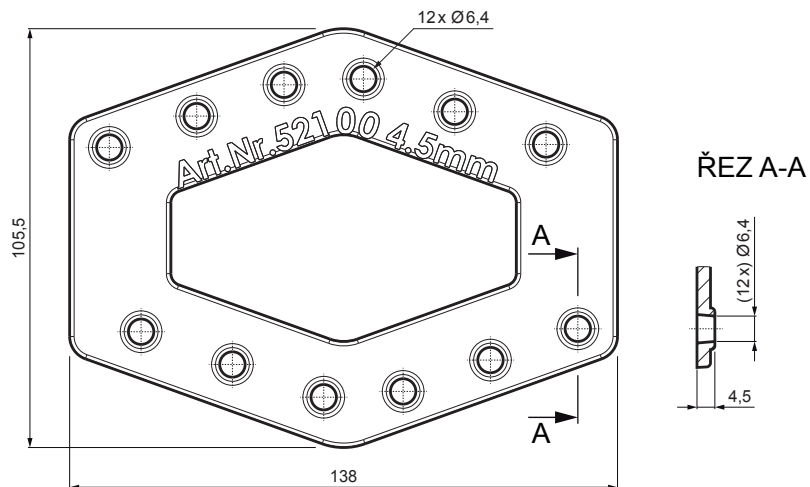

TECHNICKÝ LIST

MONTÁŽNÍ VYROVNÁVACÍ PODLOŽKA

FALZ-HEU MP VPL

POUŽITÍ:

- pokud je pod střešní krytinou použita strukturovaná fólie

DETAIL:

1. střešní krytina FALZ
2. strukturovaná fólie
3. šablóna na výřez (viz montážní list)
4. montážní vyrovnávací podložka
5. montážní deska základní

W Hliník – Natur

INDEX	ZMĚNA	DATUM	PODPIS	 	
ZN. MAT.		T.O.			HMOTNOST kg
ROZM.-POLOT				STN	TR.Č.
POM. ZAŘ.				POZN.	Č.POZICE
VYPR. Ing. Kluska M.				STARÝ V.	Č.V.
PRESK.					
TECHNOL.		TECHNOL.			
NÁZEV				List	
Montážní vyrovnávací podložka				Počet listů	FALZ-HEU MP VPL