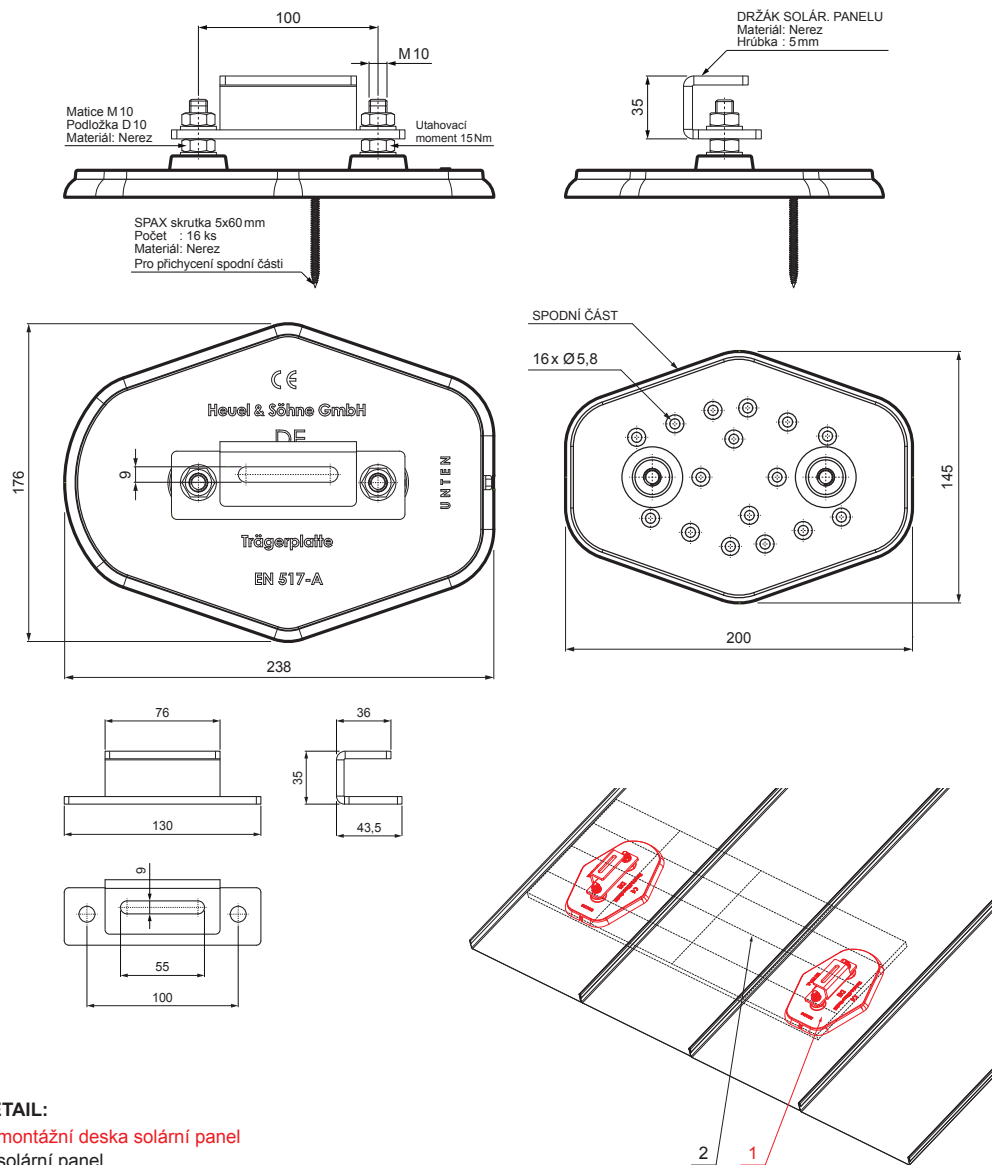

# TECHNICKÝ LIST

## MONTÁŽNÍ DESKA SOLÁRNÍ PANEL

## FALZ-HEU MP SPL

**W** Hliník – Natur

INDEX	ZMĚNA	DATUM	PODPIS	<b>KJG</b> QUALITY®		Scan code for 3D model	
ZN. MAT.		T.O.		HMOTNOST kg		MER.	
ROZM.–POLOT				STN		TR.Č.	
POM. ZAŘ.				POZN.		Č.POZICE	
VYPR. Ing. Kluska M.				STARÝ V.		Č.V.	
PRESK.		TECHNOL.					
NÁZEV Montážní deska solární panel				Počet listů		Falz-Heu MP SPL List	