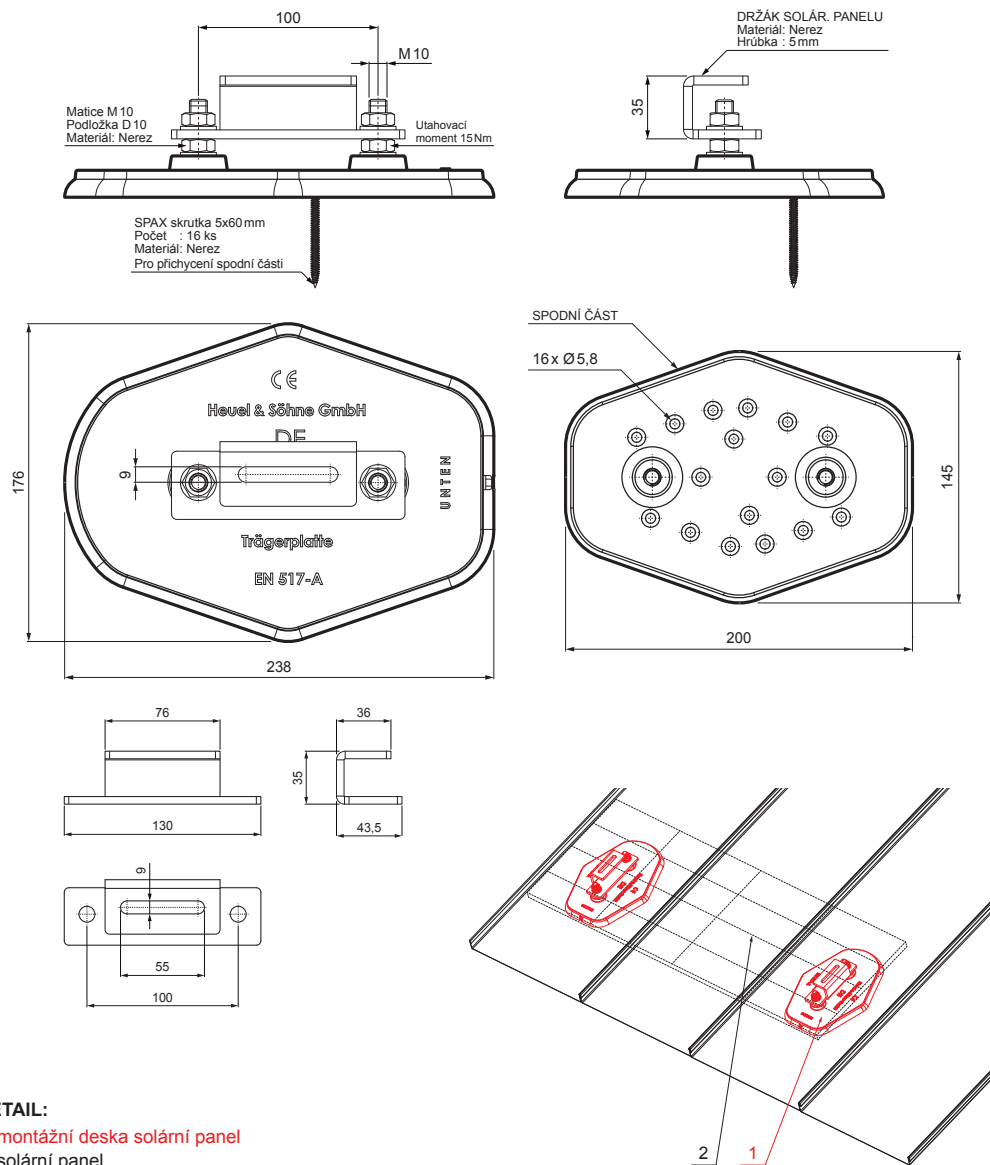

TECHNICKÝ LIST

MONTÁŽNÍ DESKA SOLÁRNÍ PANEL

FALZ-HEU MP SPL

W Hliník – Natur

INDEX	ZMĚNA	DATUM	PODPIS			
ZN. MAT.	ROZM.–POLOT	T.O.	HMOTNOST kg			MER.
POM. ZAŘ.	VYPR. Ing. Kluska M.	POZN.	STN	TR.Č.		
PRESK.	TECHNOL.	TECHNOL.	STARÝ V.	Č.V.		
NÁZEV	Montážní deska solární panel			Počet listů	FALZ-HEU MP SPL List	

Vytvořeno: 06.06.2026 19:38:22

Technické změny vyhrazeny