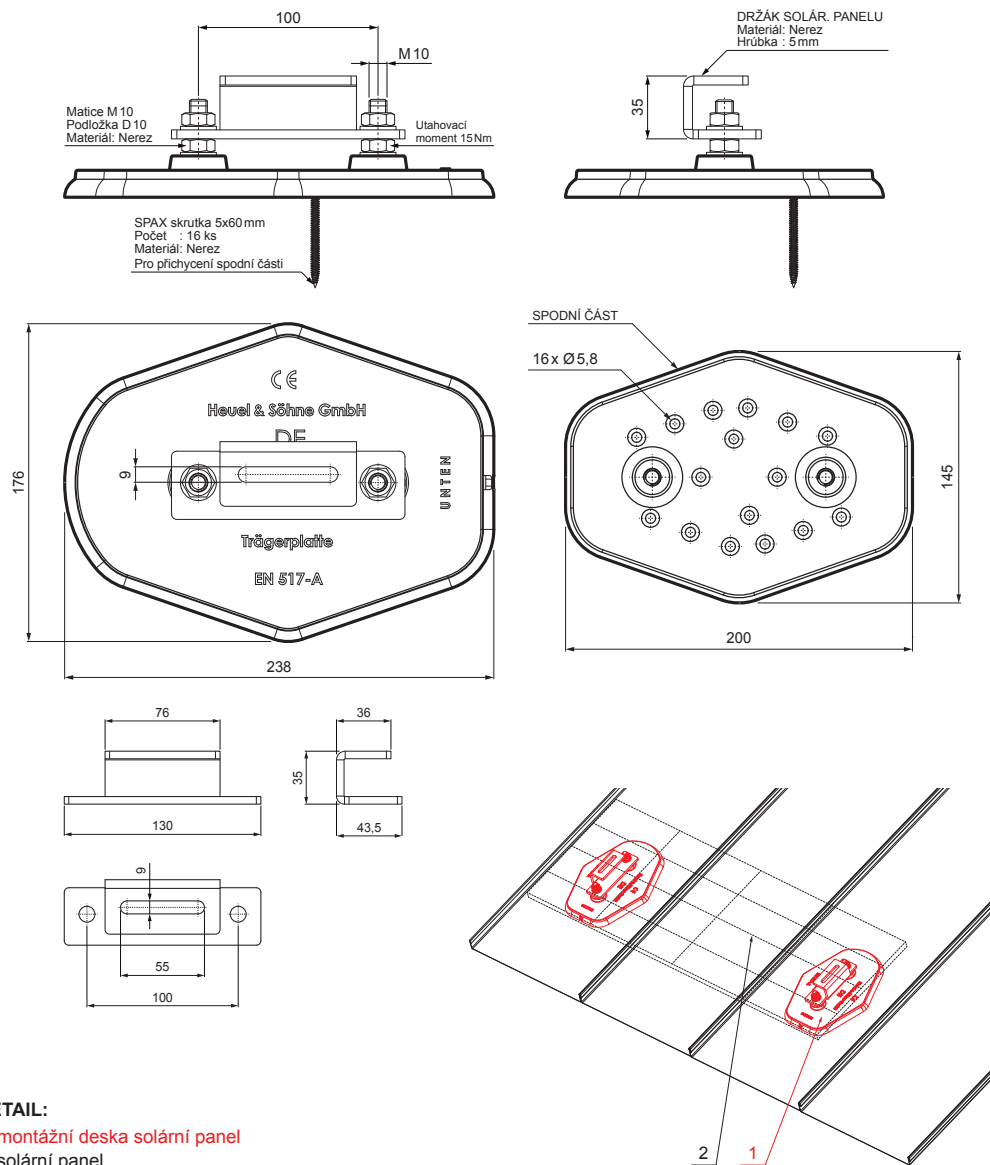

# TECHNICKÝ LIST

## MONTÁŽNÍ DESKA SOLÁRNÍ PANEL

# FALZ-HEU MP SPL

**W** Hliník – Natur

INDEX	ZMĚNA	DATUM	PODPIS	 	
ZN. MAT.	ROZM.–POLOT	T.O.	HMOTNOST kg		
POM. ZAŘ.	VYPR. Ing. Kluska M.	POZN.	STN	TR.Č.	
PRESK.	TECHNOL.	TECHNOL.	STARÝ V.	Č.V.	
NÁZEV	Montážní deska solární panel			Počet listů	FALZ-HEU MP SPL List 