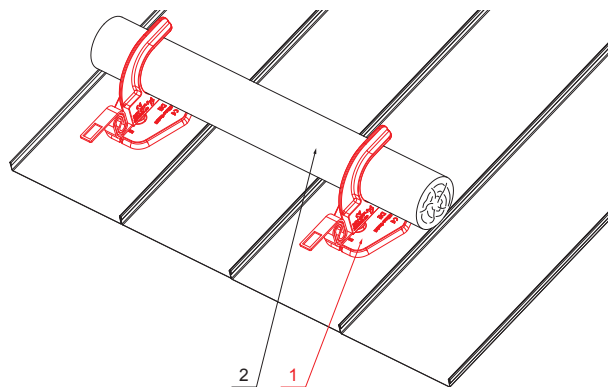

TECHNICKÝ LIST

MONTÁŽNÍ DESKA DRŽÁK BŘEVNA POJISTKA FALZ-HEU MP DBRP

DETAIL:

1. montážní deska držák břeuna pojistka
2. břeuna

W Hliník – Natur

INDEX	ZMĚNA	DATUM	PODPIS	 	
ZN. MAT.			T.O.	HMOTNOST kg	MER.
ROZM.–POLOT					
POM. ZAŘ.			STN		
VYPR. Ing. Kluska M.			POZN.		TR.Č.
PRESK.			STARÝ V.		Č.POZICE
TECHNOL.			TECHNOL.		Č.V.
NÁZEV				Počet listů	
Montážní deska držák břeuna pojistka				FALZ-HEU MP DBRP	
				List 	