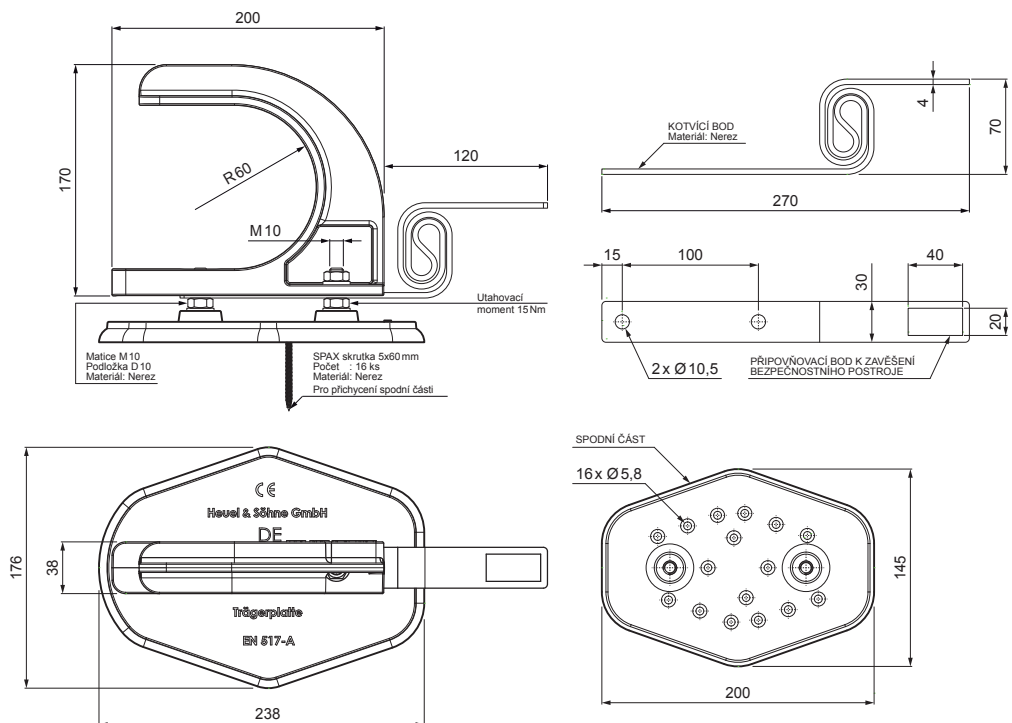

TECHNICKÝ LIST

MONTÁŽNÍ DESKA DRŽÁK BŘEVNA POJISTKA FALZ-HEU MP DBRP

DETAIL:

1. montážní deska držák břevna pojistka
2. břevno

W Hliník – Natur

INDEX	ZMĚNA	DATUM	PODPIS	KJG QUALITY®	Scan code for 3D model	
ZN. MAT.	T.O.		HMOTNOST kg			
ROZM.–POLOT			STN	TR.Č.		
POM. ZAŘ.			POZN.	Č.POZICE		
VYPR. Ing. Kluska M.			STARÝ V.	Č.V.		
PRESK.						
TECHNOL.	TECHNOL.					
NÁZEV	Montážní deska držák břevna pojistka			Počet listů	FALZ-HEU MP DBRP	List