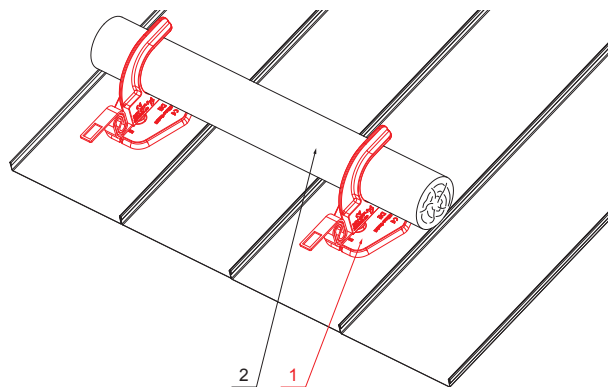

TECHNICKÝ LIST

MONTÁŽNÍ DESKA DRŽÁK BŘEVNA POJISTKA FALZ-HEU MP DBRP

DETAIL:

1. montážní deska držák břevna pojistka
2. břevno

W Hliník – Natur

INDEX	ZMĚNA	DATUM	PODPIS	KJG QUALITY®	Scan code for 3D model	
ZN. MAT.	T.O.		HMOTNOST kg			
ROZM.–POLOT			STN	TR.Č.		
POM. ZAŘ.			POZN.	Č.POZICE		
VYPR. Ing. Kluska M.			STARÝ V.	Č.V.		
PRESK.						
TECHNOL.	TECHNOL.					
NÁZEV	Montážní deska držák břevna pojistka			Počet listů	FALZ-HEU MP DBRP	List