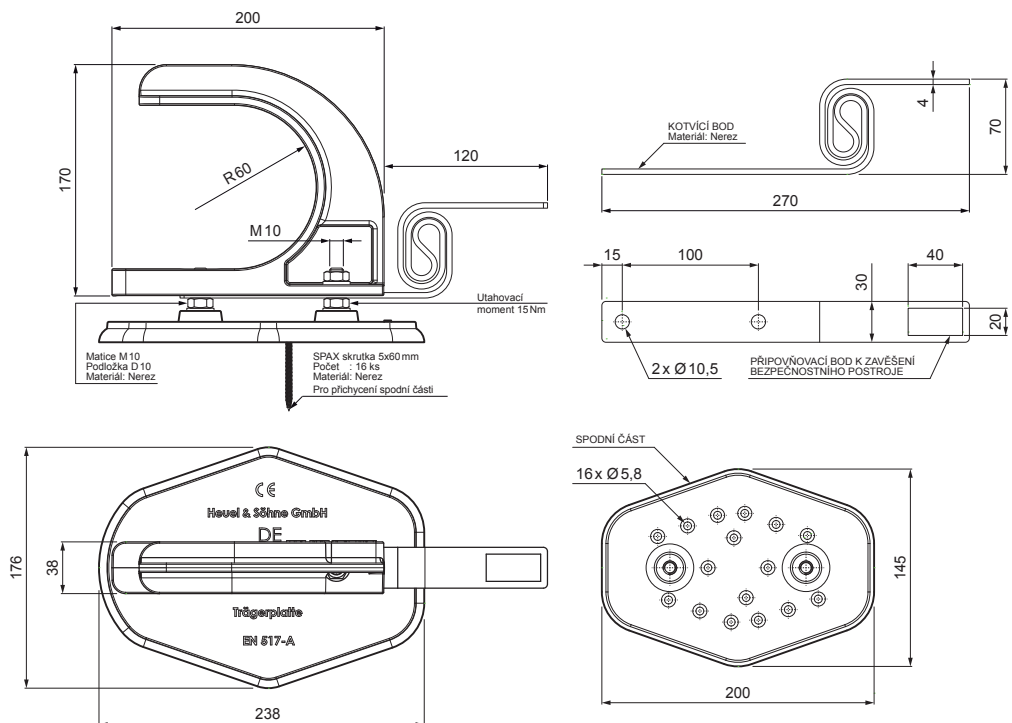

TECHNICKÝ LIST

MONTÁŽNÍ DESKA DRŽÁK BŘEVNA POJISTKA FALZ-HEU MP DBRP

DETAIL:

1. montážní deska držák břevna pojistka
2. břevno

W Hliník – Natur

INDEX	ZMĚNA	DATUM	PODPIS	 	
ZN. MAT.			T.O.	HMOTNOST kg	MER.
ROZM.–POLOT					
POM. ZAŘ.			STN	TR.Č.	
VYPR.	Ing. Kluska M.		POZN.	Č.POZICE	
PRESK.					
TECHNOL.	TECHNOL.		STARÝ V.	Č.V.	
NÁZEV			FALZ-HEU MP DBRP		
Montážní deska držák břevna pojistka			Počet listů	List	