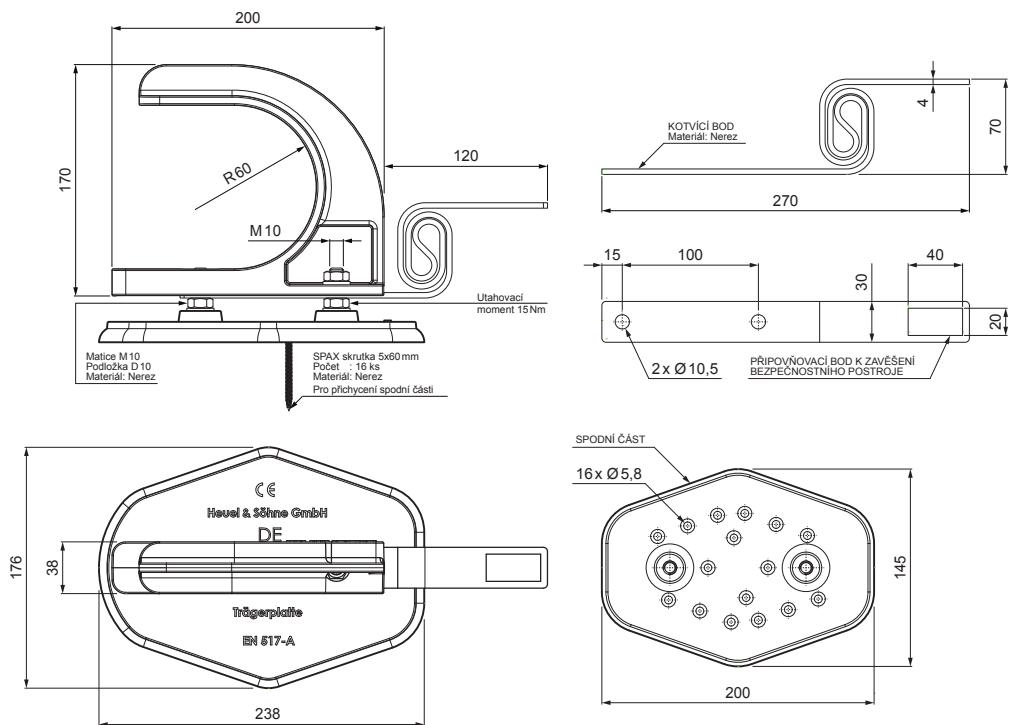

TECHNICKÝ LIST

MONTÁŽNÍ DESKA DRŽÁK BŘEVNA POJISTKA FALZ-HEU MP DBRP

DETAIL:

1. montážní deska držák břeuna pojistka
2. břeuna

W Hliník – Natur

INDEX	ZMĚNA	DATUM	PODPIS	 	
ZN. MAT.			T.O.	HMOTNOST kg	MER.
ROZM.–POLOT					
POM. ZAŘ.			STN		
VYPR. Ing. Kluska M.			POZN.		TR.Č.
PRESK.			STARÝ V.		Č.POZICE
TECHNOL.			TECHNOL.		Č.V.
NÁZEV				Počet listů	
Montážní deska držák břeuna pojistka				FALZ-HEU MP DBRP	
				List 	