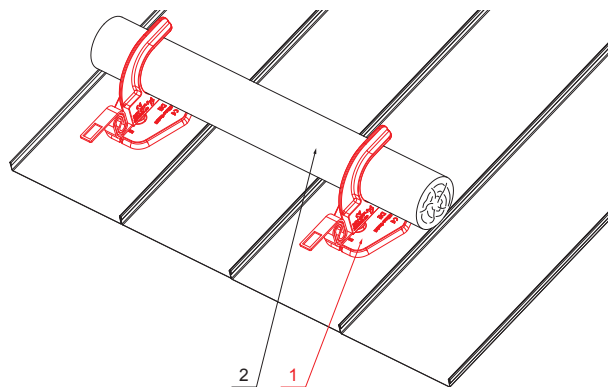

TECHNICKÝ LIST

MONTÁŽNÍ DESKA DRŽÁK BŘEVNA POJISTKA FALZ-HEU MP DBRP

DETAIL:

1. montážní deska držák břevna pojistka
2. břevno

W Hliník – Natur

INDEX	ZMĚNA	DATUM	PODPIS	 	
ZN. MAT.			T.O.	HMOTNOST kg	MER.
ROZM.–POLOT					
POM. ZAŘ.			STN	TR.Č.	
VYPR.	Ing. Kluska M.		POZN.	Č.POZICE	
PRESK.					
TECHNOL.	TECHNOL.		STARÝ V.	Č.V.	
NÁZEV			FALZ-HEU MP DBRP		
Montážní deska držák břevna pojistka			Počet listů	List	