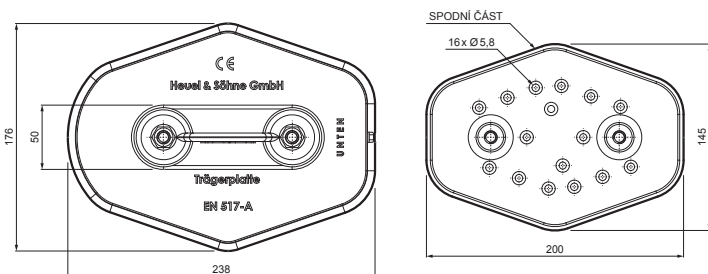

TECHNICKÝ LIST

DESKA TRUBKY 2-DÍROVÁ

ZS-HEU W MPD2

DETAIL:

1. deska trubky 2-dírová
2. trubka zachytávací sněhu
3. PVC spojka trubky černá
4. krytka trubky zachytávací sněhu

W Hliník – Natur

INDEX	ZMĚNA	DATUM	PODPIS	KJG QUALITY®	Scan code for 3D model	
ZN. MAT.	ROZM.-POLOT	T.O.	HMOTNOST kg			
POM. ZAŘ.	VYPR. Ing. Kluska M.		STN	TR.Č.		
PRESK.	TECHNOL.	TECHNOL.	STARÝ V.	Č.V.		
NÁZEV	Deska trubky 2-dírová		Počet listů	ZS-HEU W MPD2		