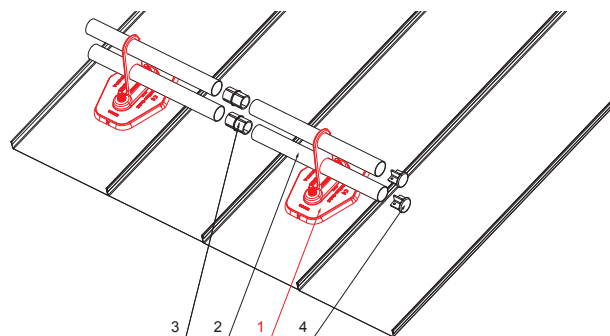

TECHNICKÝ LIST

DESKA TRUBKY 2-DÍROVÁ

ZS-HEU W MPD2

DETAIL:

1. deska trubky 2-dírová
2. trubka zachytávací sněhu
3. PVC spojka trubky černá
4. krytka trubky zachytávací sněhu

W Hliník – Natur

INDEX	ZMĚNA	DATUM	PODPIS	KJG QUALITY®	Scan code for 3D model	
ZN. MAT.	ROZM.-POLOT	T.O.	HMOTNOST kg			
POM. ZAŘ.	VYPR. Ing. Kluska M.		STN	TR.Č.		
PRESK.	TECHNOL.	TECHNOL.	STARÝ V.	Č.POZICE	Č.V.	
NÁZEV	Deska trubky 2-dírová		Počet listů	ZS-HEU W MPD2		List