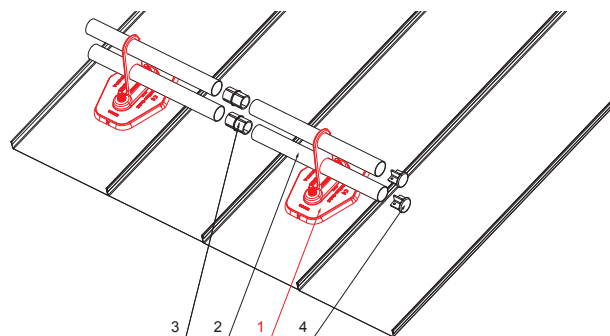

W Hliník – Natur

INDEX	ZMĚNA	DATUM	PODPIS	KJG QUALITY®	Scan code for 3D model		
ZN. MAT.	ROZM.-POLOT	T.O.	HMOTNOST kg				MER.
POM. ZAŘ.	VYPR. Ing. Kluska M.		STN	TR.Č.			
PRESK.	TECHNOL.	TECHNOL.	STARÝ V.	Č.POZICE	Č.V.		
NÁZEV	Deska trubky 2-dírová		Počet listů	ZS-HEU W MPD2		List	

Vytvořeno: 20.04.2026 15:39:41

Technické změny vyhrazeny