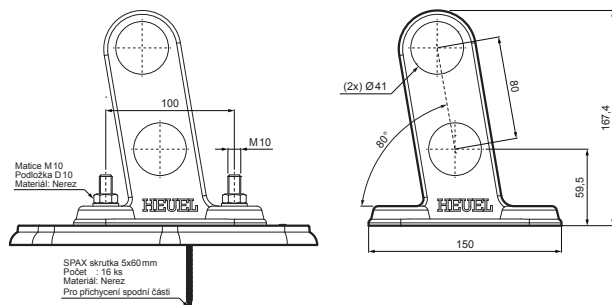

TECHNICKÝ LIST

DESKA TRUBKY 2-DÍROVÁ

ZS-HEU W MPD2

DETAIL:

1. deska trubky 2-dírová
2. trubka zachytávací sněhu
3. PVC spojka trubky černá
4. krytka trubky zachytávací sněhu

W Hliník – Natur

INDEX	ZMĚNA	DATUM	PODPIS	KJG QUALITY®	Scan code for 3D model	
ZN. MAT.	ROZM.-POLOT	T.O.	HMOTNOST kg			
POM. ZAŘ.	VYPR. Ing. Kluska M.		STN	TR.Č.		
PRESK.	TECHNOL.	TECHNOL.	STARÝ V.	Č.POZICE	Č.V.	
NÁZEV	Deska trubky 2-dírová		Počet listů	ZS-HEU W MPD2		List