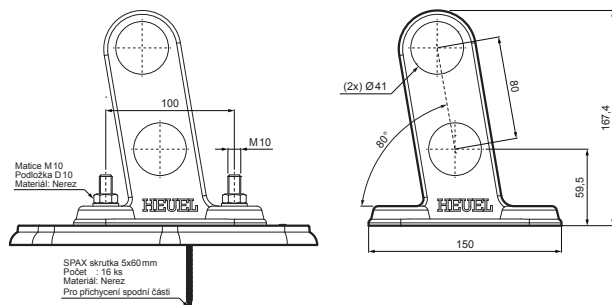

TECHNICKÝ LIST

DESKA TRUBKY 2-DÍROVÁ

ZS-HEU W MPD2

DETAIL:

1. deska trubky 2-dírová
2. trubka zachytávací sněhu
3. PVC spojka trubky černá
4. krytka trubky zachytávací sněhu