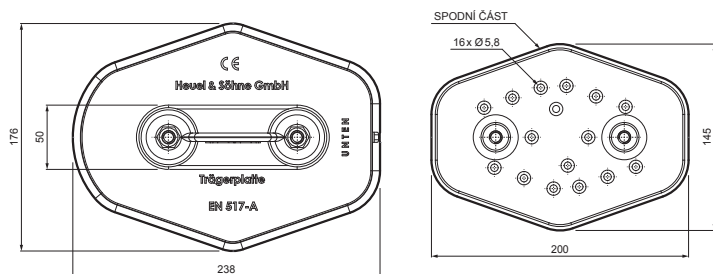

# DESKA TRUBKY 2-DÍROVÁ

# ZS-HEU W MPD2

**DETAIL:**

1. deska trubky 2-dírová
2. trubka zachytávací sněhu
3. PVC spojka trubky černá
4. krytka trubky zachytávací sněhu

**W** Hliník – Natur

INDEX	ZMĚNA	DATUM	PODPIS	<b>KJG</b> QUALITY®	Scan code for 3D model	
ZN. MAT.	ROZM.-POLOT	T.O.	HMOTNOST kg			
POM. ZAŘ.	VYPR. Ing. Kluska M.		STN	TR.Č.		
PRESK.	TECHNOL.	TECHNOL.	STARÝ V.	Č.POZICE		
NÁZEV	Deska trubky 2-dírová		Počet listů	ZS-HEU W MPD2	List	