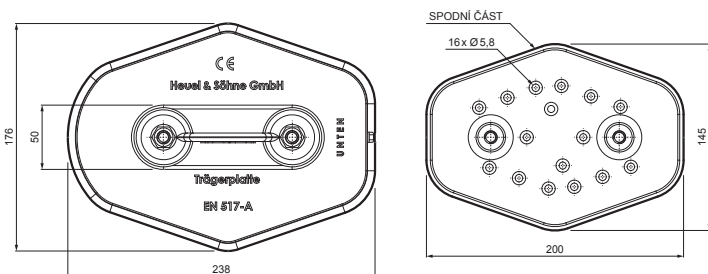

TECHNICKÝ LIST

DESKA TRUBKY 2-DÍROVÁ

ZS-HEU W MPD2

DETAIL:

1. deska trubky 2-dírová
2. trubka zachytávací sněhu
3. PVC spojka trubky černá
4. krytka trubky zachytávací sněhu

W Hliník – Natur

INDEX	ZMĚNA	DATUM	PODPIS	KJG QUALITY®	Scan code for 3D model	
ZN. MAT.	ROZM.-POLOT	T.O.	HMOTNOST kg			
POM. ZAŘ.	VYPR. Ing. Kluska M.		STN	TR.Č.		
PRESK.	TECHNOL.	TECHNOL.	STARÝ V.	Č.POZICE	Č.V.	
NÁZEV	Deska trubky 2-dírová		Počet listů	ZS-HEU W MPD2		List