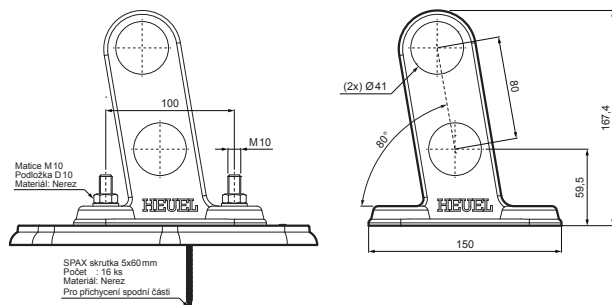

TECHNICKÝ LIST

DESKA TRUBKY 2-DÍROVÁ

ZS-HEU W MPD2

DETAIL:

1. deska trubky 2-dírová
2. trubka zachytávací sněhu
3. PVC spojka trubky černá
4. krytka trubky zachytávací sněhu

W Hliník – Natur

INDEX	ZMĚNA	DATUM	PODPIS	KJG QUALITY®	Scan code for 3D model	
ZN. MAT.	ROZM.-POLOT	T.O.	HMOTNOST kg			
POM. ZAŘ.	VYPR. Ing. Kluska M.		STN	TR.Č.		
PRESK.	TECHNOL.	TECHNOL.	STARÝ V.	Č.V.		
NÁZEV	Deska trubky 2-dírová		Počet listů	ZS-HEU W MPD2		