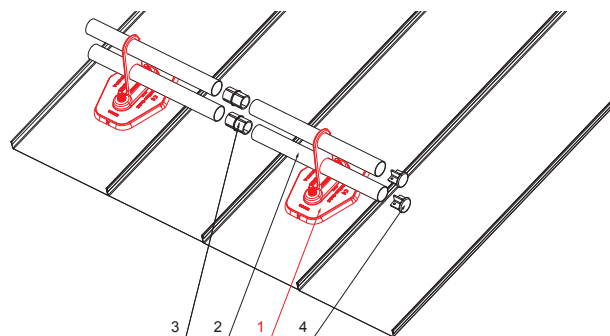

TECHNICKÝ LIST

DESKA TRUBKY 2-DÍROVÁ

ZS-HEU W MPD2

DETAIL:

1. deska trubky 2-dírová
2. trubka zachytávací sněhu
3. PVC spojka trubky černá
4. krytka trubky zachytávací sněhu

W Hliník – Natur

INDEX	ZMĚNA	DATUM	PODPIS	KJG QUALITY®	Scan code for 3D model	
ZN. MAT.	ROZM.-POLOT	T.O.	HMOTNOST kg			
POM. ZAŘ.	VYPR. Ing. Kluska M.		STN	TR.Č.		
PRESK.	TECHNOL.	TECHNOL.	STARÝ V.	Č.V.		
NÁZEV	Deska trubky 2-dírová		Počet listů	ZS-HEU W MPD2		