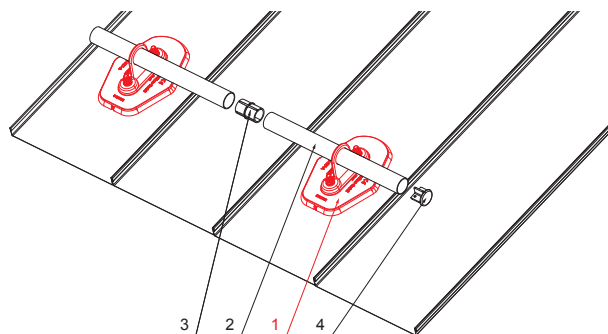

TECHNICKÝ LIST

DESKA TRUBKY 1-DÍROVÁ

ZS-HEU W MPD1

DETAIL:

1. deska trubky 1-dírová
2. trubka zachytávací sněhu
3. PVC spojka trubky černá
4. krytka trubky zachytávací sněhu

W Hliník – Natur

INDEX	ZMĚNA	DATUM	PODPIS	KJG QUALITY	Scan code for 3D model	
ZN. MAT.	ROZM.-POLOT	T.O.	HMOTNOST kg			
POM. ZAŘ.	VYPR. Ing. Kluska M.		STN	TR.Č.		
PRESK.	TECHNOL.	TECHNOL.	STARÝ V.	Č.POZICE		
NÁZEV	Deska trubky 1-dírová		Počet listů	ZS-HEU W MPD1	List	