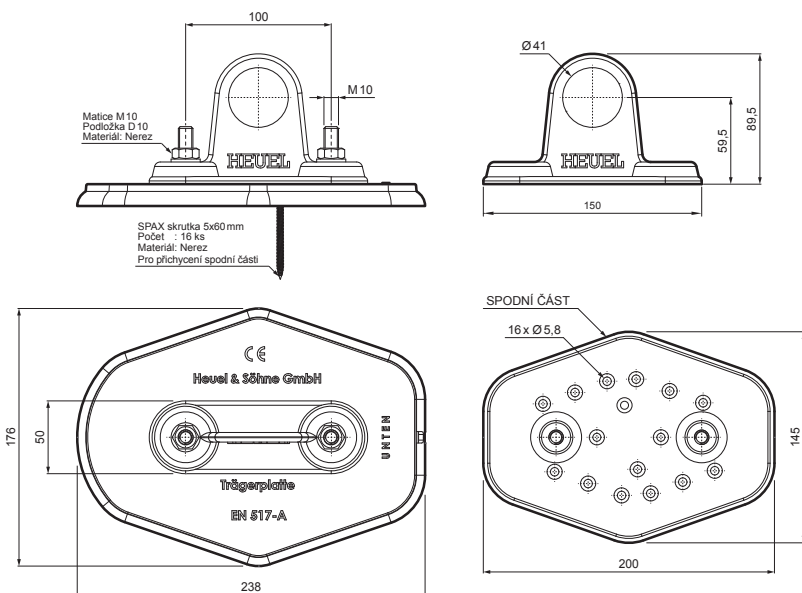

TECHNICKÝ LIST

DESKA TRUBKY 1-DÍROVÁ

ZS-HEU W MPD1

DETAIL:

1. deska trubky 1-dírová
2. trubka zachytávací sněhu
3. PVC spojka trubky černá
4. krytka trubky zachytávací sněhu

W Hliník – Natur

INDEX	ZMĚNA	DATUM	PODPIS	KJG QUALITY	Scan code for 3D model	
ZN. MAT.	ROZM.-POLOT	T.O.	HMOTNOST kg			
POM. ZAŘ.	VYPR. Ing. Kluska M.		STN	TR.Č.		
PRESK.	TECHNOL.	TECHNOL.	STARÝ V.	Č.POZICE		
NÁZEV	Deska trubky 1-dírová		Počet listů	ZS-HEU W MPD1	List	