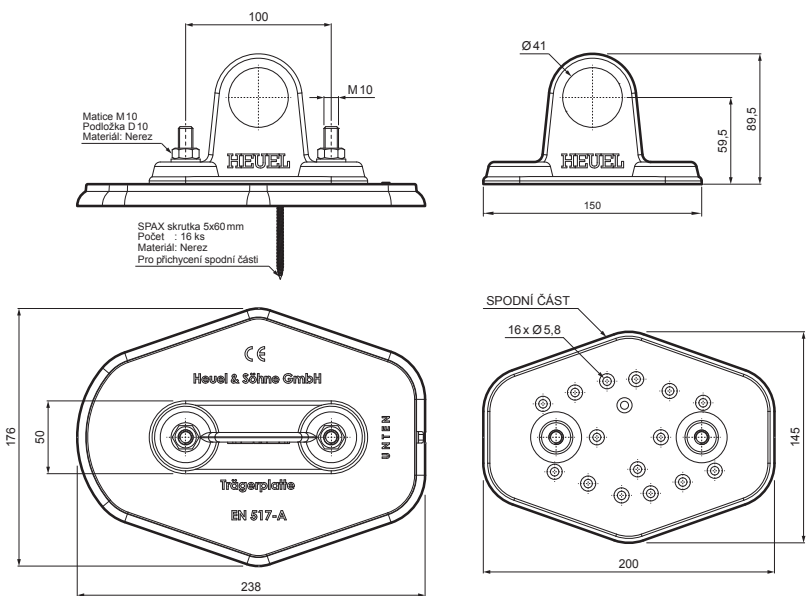

TECHNICKÝ LIST

DESKA TRUBKY 1-DÍROVÁ

ZS-HEU W MPD1

DETAIL:

1. deska trubky 1-dírová
2. trubka zachytávací sněhu
3. PVC spojka trubky černá
4. krytka trubky zachytávací sněhu

W Hliník – Natur

INDEX	ZMĚNA	DATUM	PODPIS	KJG QUALITY®	Scan code for 3D model
ZN. MAT.	ROZM.-POLOT	T.O.	HMOTNOST kg		
POM. ZAŘ.	VYPR. Ing. Kluska M.	POZN.	STN	TR.Č.	
PRESK.	TECHNOL.	TECHNOL.	STARÝ V.	Č.V.	
NÁZEV	Deska trubky 1-dírová		Počet listů	ZS-HEU W MPD1	List