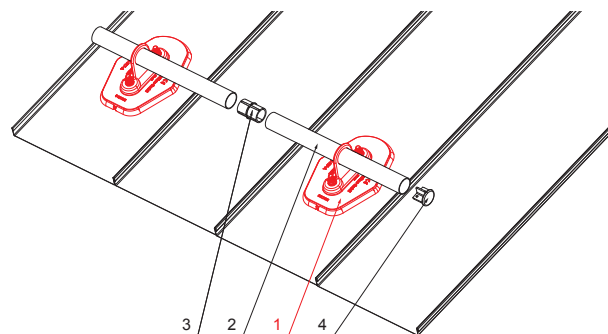

TECHNICKÝ LIST

DESKA TRUBKY 1-DÍROVÁ

ZS-HEU W MPD1

DETAIL:

1. deska trubky 1-dírová
2. trubka zachytávací sněhu
3. PVC spojka trubky černá
4. krytka trubky zachytávací sněhu

W Hliník – Natur

INDEX	ZMĚNA	DATUM	PODPIS	KJG QUALITY®	Scan code for 3D model
ZN. MAT.	ROZM.-POLOT	T.O.	HMOTNOST kg		
POM. ZAŘ.	VYPR. Ing. Kluska M.	POZN.	STN	TR.Č.	
PRESK.	TECHNOL.	TECHNOL.	STARÝ V.	Č.V.	
NÁZEV	Deska trubky 1-dírová		Počet listů	ZS-HEU W MPD1	List