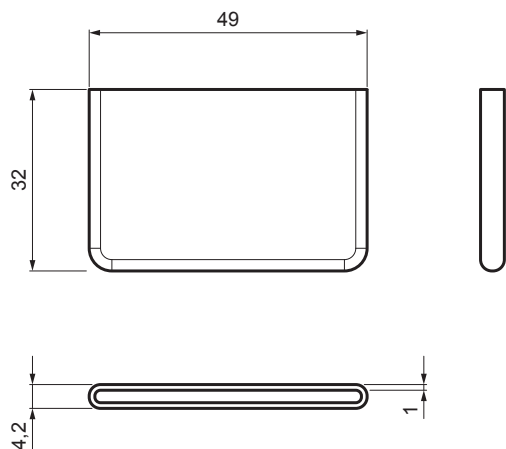

TECHNICKÝ LIST

PVC ČERNÝ NÁVLEK NA ROZRÁŽEČ LEDU ZS-TR WSZTR NAVLEK

DETAIL:

1. držák na trapéz 1-dírový
2. trubka zachytávače sněhu
3. PVC spojka trubky zachytávače sněhu
4. PVC krytka trubky zachytávače sněhu
5. rozrážeč ledu na trapéz
6. PVC černý návlek na rozrážeč ledu

IC PVC – Intenzivní černá – RAL 9005

INDEX	ZMĚNA	DATUM	PODPIS	KJG QUALITY®	Scan code for 3D model
ZN. MAT.		T.O.			
ROZM.-POLOT				STN	TR.Č.
POM. ZAŘ.				POZN.	Č.POZICE
VYPR. Ing. Kluska M.				STARÝ V.	Č.V.
PRESK.					
TECHNOL.		TECHNOL.			
NÁZEV PVC černý návlek na rozrážeč ledu				Počet listů	ZS-TR WSZTR NAVLEK List