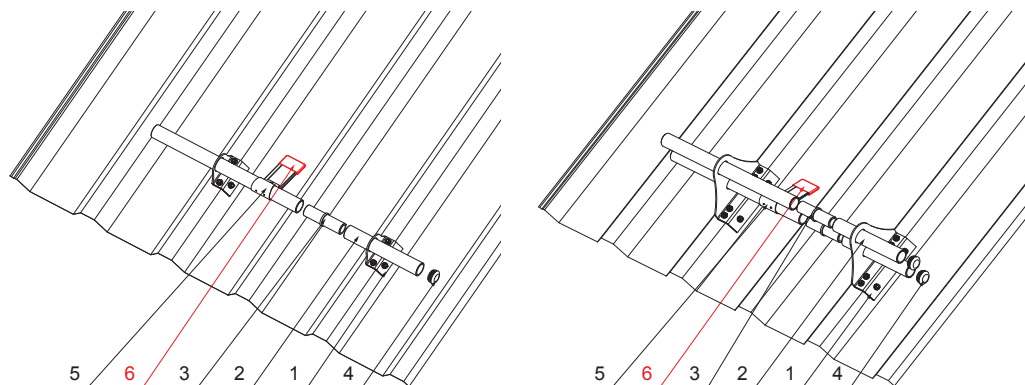

TECHNICKÝ LIST

PVC ČERNÝ NÁVLEK NA ROZRÁŽEČ LEDU ZS-TR WSZTR NAVLEK

DETAIL:

1. držák na trapéz 1-dírový
2. trubka zachytávače sněhu
3. PVC spojka trubky zachytávače sněhu
4. PVC krytka trubky zachytávače sněhu
5. rozrážeč ledu na trapéz
6. PVC černý návlek na rozrážeč ledu

DETAIL:

1. držák na trapéz 2-dírový
2. trubka zachytávače sněhu
3. PVC spojka trubky zachytávače sněhu
4. PVC krytka trubky zachytávače sněhu
5. rozrážeč ledu na trapéz
6. PVC černý návlek na rozrážeč ledu

IC PVC – Intenzivní černá – RAL 9005

INDEX	ZMĚNA	DATUM	PODPIS	KJG QUALITY®	Scan code for 3D model
ZN. MAT.		T.O.			
ROZM.-POLOT				STN	TR.Č.
POM. ZAŘ.				POZN.	Č.POZICE
VYPR. Ing. Kluska M.				STARÝ V.	Č.V.
PRESK.					
TECHNOL.		TECHNOL.			
NÁZEV PVC černý návlek na rozrážeč ledu				Počet listů	ZS-TR WSZTR NAVLEK List