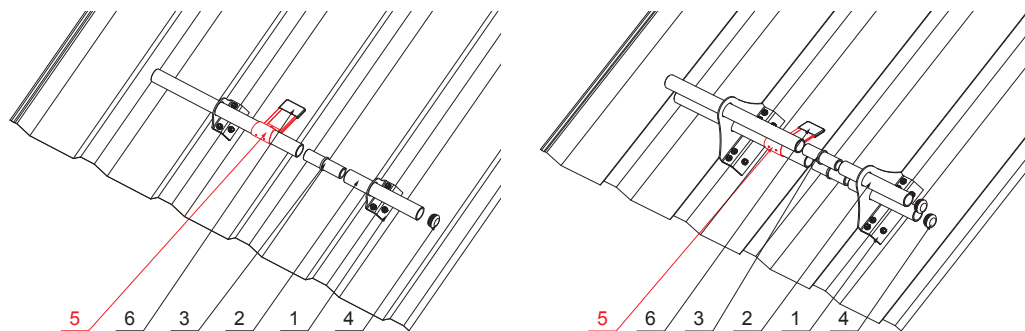

TECHNICKÝ LIST

ROZRÁŽEČ LEDU NA TRAPÉZ

ZS-TR WSZTR ROLA

DETAIL:

1. držák na trapéz 1-dírový
2. trubka zachytávače sněhu
3. PVC spojka trubky zachytávače sněhu
4. PVC krytka trubky zachytávače sněhu
5. rozrážeč ledu na trapéz
6. PVC černý návlak na rozrážeč ledu

DETAIL:

1. držák na trapéz 2-dírový
2. trubka zachytávače sněhu
3. PVC spojka trubky zachytávače sněhu
4. PVC krytka trubky zachytávače sněhu
5. rozrážeč ledu na trapéz
6. PVC černý návlak na rozrážeč ledu

Rozměry [mm]	
Jmenovitá velikost	L
85	85
135	135

W Hliník – Natur

INDEX	ZMĚNA	DATUM	PODPIS				
ZN. MAT.						T.O.	HMOTNOST kg
ROZM.-POLOT							
POM. ZAŘ.					STN	TR.Č.	
VYPR.	Ing. Kluska M.				POZN.	Č.POZICE	
PRESK.							
TECHNOL.		TECHNOL.			STARÝ V.	Č.V.	
NÁZEV	Rozrážeč ledu na trapéz				Počet listů	ZS-TR WSZTR ROLA	List