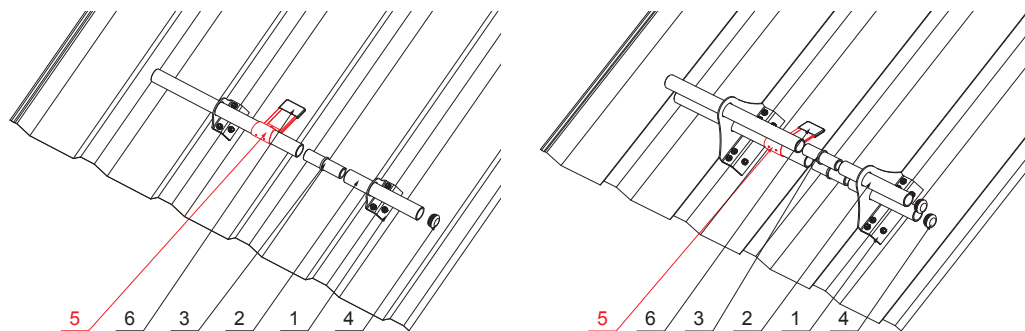

TECHNICKÝ LIST

ROZRÁŽEČ LEDU NA TRAPÉZ

ZS-TR WSZTR ROLA

DETAIL:

1. držák na trapéz 1-dírový
2. trubka zachytávae sněhu
3. PVC spojka trubky zachytávae sněhu
4. PVC krytka trubky zachytávae sněhu
5. rozrážeč ledu na trapéz
6. PVC černý návlak na rozrážeč ledu

DETAIL:

1. držák na trapéz 2-dírový
2. trubka zachytávae sněhu
3. PVC spojka trubky zachytávae sněhu
4. PVC krytka trubky zachytávae sněhu
5. rozrážeč ledu na trapéz
6. PVC černý návlak na rozrážeč ledu

Rozměry [mm]

Jmenovitá velikost	L
85	85
135	135

W Hliník – Natur

INDEX	ZMĚNA	DATUM	PODPIS				
ZN. MAT.						T.O.	HMOTNOST kg
ROZM.-POLOT							
POM. ZAŘ.					STN	TR.Č.	
VYPR.	Ing. Kluska M.				POZN.	Č.POZICE	
PRESK.							
TECHNOL.		TECHNOL.			STARÝ V.	Č.V.	
NÁZEV	Rozrážeč ledu na trapéz				Počet listů	ZS-TR WSZTR ROLA	List