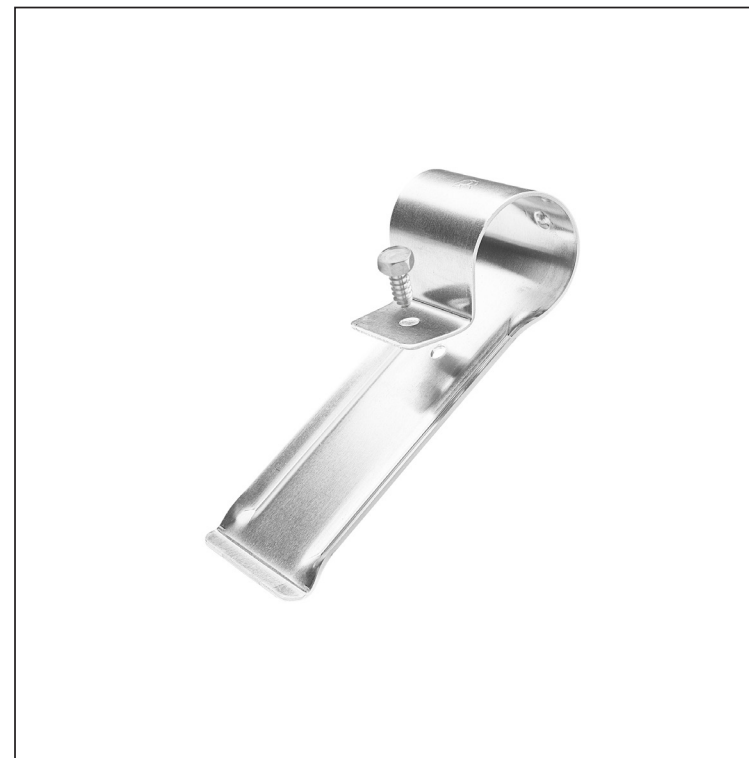

W Hliník – Natur

INDEX	ZMĚNA	DATUM	PODPIS					
ZN. MAT.						T.O.	HMOTNOST kg	MER.
ROZM.-POLOT								
POM. ZAŘ.					STN	TR.Č.		
VYPR.	Ing. Kluska M.				POZN.	Č.POZICE		
PRESK.								
TECHNOL.		TECHNOL.			STARÝ V.	Č.V.		
NÁZEV	Rozrážeč ledu na trapéz				Počet listů	ZS-TR WSZTR ROLA	List	

Vytvořeno: 22.04.2026 18:18:22

Technické změny vyhrazeny