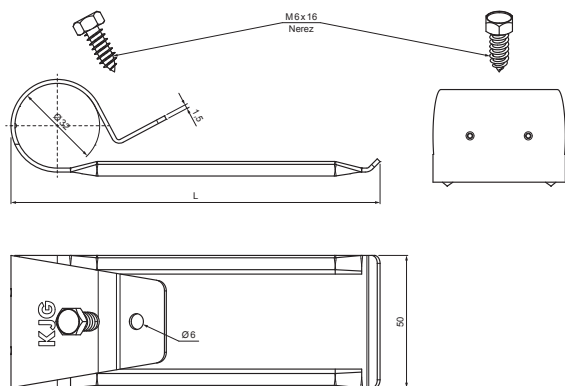

TECHNICKÝ LIST

ROZRÁŽEČ LEDU NA TRAPÉZ

ZS-TR WSZTR ROLA

DETAIL:

1. držák na trapéz 1-dírový
2. trubka zachytávae sněhu
3. PVC spojka trubky zachytávae sněhu
4. PVC krytka trubky zachytávae sněhu
5. rozrážeč ledu na trapéz
6. PVC černý návlak na rozrážeč ledu

DETAIL:

1. držák na trapéz 2-dírový
2. trubka zachytávae sněhu
3. PVC spojka trubky zachytávae sněhu
4. PVC krytka trubky zachytávae sněhu
5. rozrážeč ledu na trapéz
6. PVC černý návlak na rozrážeč ledu

Rozměry [mm]

Jmenovitá velikost	L
85	85
135	135

W Hliník – Natur

INDEX	ZMĚNA	DATUM	PODPIS				
ZN. MAT.						T.O.	HMOTNOST kg
ROZM.-POLOT							
POM. ZAŘ.					STN	TR.Č.	
VYPR.	Ing. Kluska M.				POZN.	Č.POZICE	
PRESK.							
TECHNOL.		TECHNOL.			STARÝ V.	Č.V.	
NÁZEV	Rozrážeč ledu na trapéz				Počet listů	ZS-TR WSZTR ROLA	List