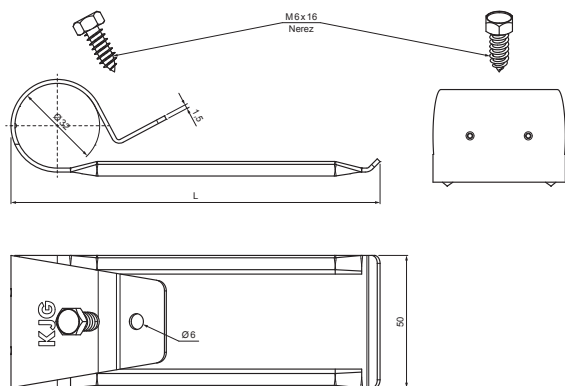

TECHNICKÝ LIST

ROZRÁŽEČ LEDU NA TRAPÉZ

ZS-TR WSZTR ROLA

DETAIL:

1. držák na trapéz 1-dírový
2. trubka zachytávače sněhu
3. PVC spojka trubky zachytávače sněhu
4. PVC krytka trubky zachytávače sněhu
5. rozrážeč ledu na trapéz
6. PVC černý návlak na rozrážeč ledu

DETAIL:

1. držák na trapéz 2-dírový
2. trubka zachytávače sněhu
3. PVC spojka trubky zachytávače sněhu
4. PVC krytka trubky zachytávače sněhu
5. rozrážeč ledu na trapéz
6. PVC černý návlak na rozrážeč ledu

Rozměry [mm]	
Jmenovitá velikost	L
85	85
135	135

W Hliník – Natur

INDEX	ZMĚNA	DATUM	PODPIS				
ZN. MAT.						T.O.	HMOTNOST kg
ROZM.-POLOT							
POM. ZAŘ.					STN	TR.Č.	
VYPR.	Ing. Kluska M.				POZN.	Č.POZICE	
PRESK.							
TECHNOL.		TECHNOL.			STARÝ V.	Č.V.	
NÁZEV	Rozrážeč ledu na trapéz				Počet listů	ZS-TR WSZTR ROLA	List